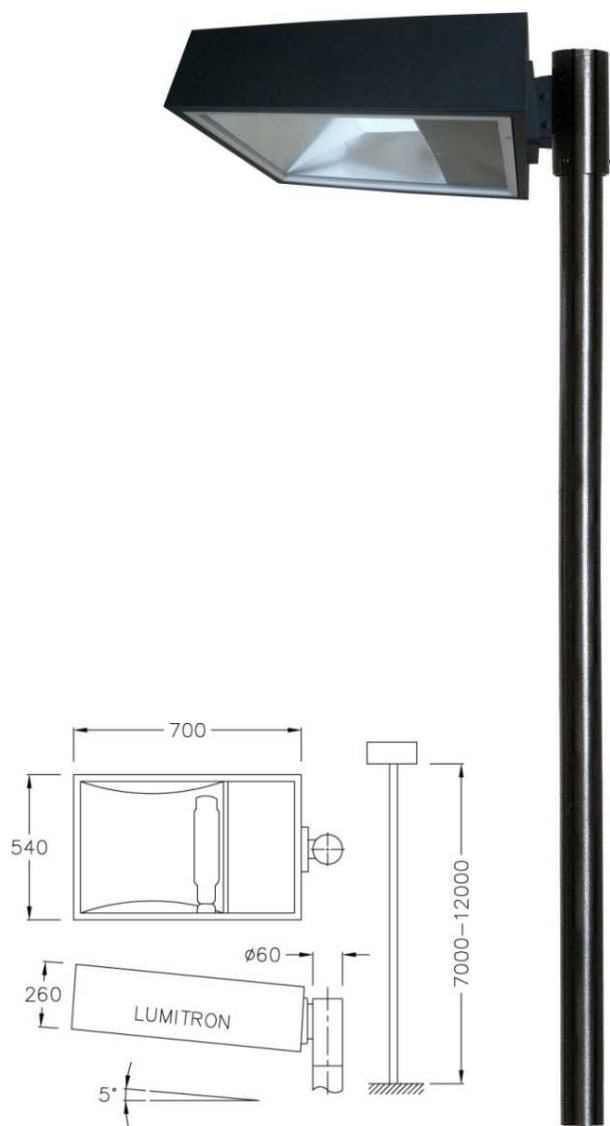

Street Light 1000W

Street Light กิ่งหัวเดี่ยวหรือหัวคู่ เหมาะสำหรับสนามเทนนิส สนามเบดมินตัน ลานจอดรถ ถนน ทางเดิน และอื่น ๆ

- ตัวโคมทำด้วยอลูมิเนียมขึ้นรูปคุณภาพสูง ฟันสีฝุ่นอบแห้ง
- ตัวสะท้อนแสงทำด้วยอลูมิเนียมเงา Anodized คุณภาพสูง การกระจายแสง แบบ Wide Asymmetrical Forward Throw แสงสาดไปด้านหน้า
- สกรูสแตนเลส และปะเก็นยาง Gasket กันน้ำและฝุ่น

- กระจกนิรภัยทนความร้อน Safety Tempered Glass หนา 5mm
- ข้อต่อสวมปลายเสา Spigot ทำด้วย Die Cast Aluminium
- เหมาะสำหรับเสาเหล็กเหลี่ยมตรงหรือเสาเหล็กกลมตรง ความสูง 7-12 mm.
- สีของโคม: ดำ, ขาว, เงิน, เขียว
- IP 54 Class I มาตรฐาน DIN, VDE, IEC 598-2-3-1993

LMVL-3

LMVL-3TP

LUMITRON REF.	หลอด	ลูเมน	ขั้ว
LMVL-3	HPS 1000W	130,000	E40
LMVL-3TP	MH 1000W	80,000	E40