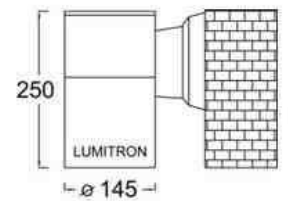

Wall Light

LMWL - 63

เหมาะสำหรับติดกับเสา ต้นไม้ หรือผนังอาคาร เพื่อให้แสงสว่าง เช่น บริเวณทางเข้า ทางเดิน โรงแรม รีสอร์ท บ้าน และอื่น ๆ

- ตัวโคมทำด้วย Die Cast Aluminium คุณภาพสูง ฟันสีฝุ่นอบแห้ง
- กระจกนิรภัยทนความร้อน Safety Tempered Glass
- สีของโคม: ดำ
- IP 55

LUMITRON REF.	หลอด	มุมแสง	ขั้ว
LMWL-63-100HALPAR38	HAL-PAR38 100W	10°-30°	E27
LMWL-63-120PAR38	PAR38 120W	12°, 30°	E27
LMWL-63-15PLE	PLE 15W	900 ลูเมน	E27
LMWL-63-13PLC	PLC 13W	900 ลูเมน	G24d

LMWL - 64