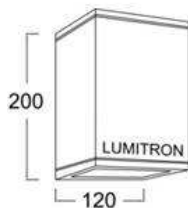

LUMITRON REF.	หลอด	มุมแสง, ลูเมน	ขั้ว
DSWP-42-75PAR30	PAR30 75W	10°, 30°	E27
DSWP-42-100PAR30	PAR30 100W	10°, 30°	E27
DSWP-42-PLE	PLE 5-11W	235-600lm	E27