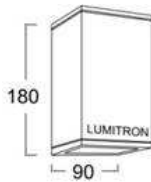

- สกรูสแตนเลส ปะเก็นยาง Gasket กันน้ำและกันฝุ่น
- IP 65 กันน้ำและกันฝุ่น

อุปกรณ์เสริม

- SPC: Suspension Cable 1M

□ SPC

DSWP-29

LUMITRON REF.	หลอด	มุมแสง, ลูเมน	ขั้ว
DSWP-29-50PAR16	PAR16 50W	25°, 50°	GU10
DSWP-29-50PAR20	PAR20 50W	10°, 25°	E27
DSWP-29-11CFLPAR16	CFLPAR16 11W	250lm	GU10

DSWP-42

LUMITRON REF.	หลอด	มุมแสง, ลูเมน	ขั้ว
DSWP-42-75PAR30	PAR30 75W	10°, 30°	E27
DSWP-42-100PAR30	PAR30 100W	10°, 30°	E27
DSWP-42-PLE	PLE 5-11W	235-600lm	E27

DSWP-43

LUMITRON REF.	หลอด	มุมแสง, ลูเมน	ขั้ว
DSWP-43-75PAR30	PAR30 75W	10°, 30°	E27
DSWP-43-35CDM-T	CDM-T 35W	3,300lm	G12
DSWP-43-70CDM-T	CDM-T 70W	6,600lm	G12
DSWP-43-23PLE	PLE 23W	1,500lm	E27
DSWP-43-26PLC	PLC 26W	1,800lm	G24d
DSWP-43-32PLT	PLT 32W	2,400lm	GX24q