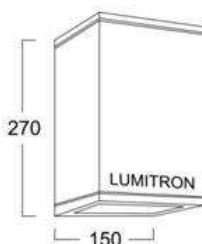

- สกรูสแตนเลส ปะเก็นยาง Gasket กันน้ำและกันฝุ่น
- IP 65 กันน้ำและกันฝุ่น

อุปกรณ์เสริม

- SPC: Suspension Cable 1M

□ SPC

DSWP-29

LUMITRON REF.	หลอด	มุมแสง, ลูเมน	ขั้ว
DSWP-29-50PAR16	PAR16 50W	25°, 50°	GU10
DSWP-29-50PAR20	PAR20 50W	10°, 25°	E27
DSWP-29-11CFLPAR16	CFLPAR16 11W	250lm	GU10

DSWP-42

LUMITRON REF.	หลอด	มุมแสง, ลูเมน	ขั้ว
DSWP-42-75PAR30	PAR30 75W	10°, 30°	E27
DSWP-42-100PAR30	PAR30 100W	10°, 30°	E27
DSWP-42-PLE	PLE 5-11W	235-600lm	E27

DSWP-43

LUMITRON REF.	หลอด	มุมแสง, ลูเมน	ขั้ว
DSWP-43-75PAR30	PAR30 75W	10°, 30°	E27
DSWP-43-35CDM-T	CDM-T 35W	3,300lm	G12
DSWP-43-70CDM-T	CDM-T 70W	6,600lm	G12
DSWP-43-23PLE	PLE 23W	1,500lm	E27
DSWP-43-26PLC	PLC 26W	1,800lm	G24d
DSWP-43-32PLT	PLT 32W	2,400lm	GX24q