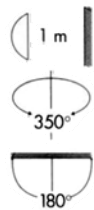

LUMITRON REF.	หลอด	ขั้ว
TTR-100QR111	QR111 100W	G53