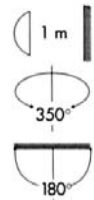

LUMITRON REF.	หลอด	ขั้ว
TTR-35CDM-T	CDM-T 35W	G12
TTR-70CDM-T	CDM-T 70W	G12
TTR-150CDM-T	CDM-T 150W	G12
TTR-75PAR30	PAR30 75W	E27

☐ -BD: Barn Doors   ☐ -CF: Color Filter (หลอด E27)
☐ -ฝาครอบหน้าโคม Pyrex Glass (หลอด G12)