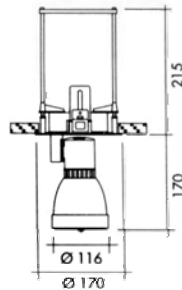

LUMITRON REF.	หลอด	ขั้ว
TTR-100QR111	QR111 100W	G53