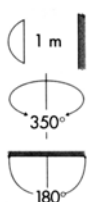

LUMITRON REF.	หลอด	ขั้ว
TTR-150HAL	HAL 150W	E27
TTR-35WS	White SON 35W	PG12
TTR-50WS	White SON 50W	PG12
TTR-100WS	White SON 100W	PG12

☐ -BD: Barn Doors   ☐ -CF: Color Filter (E27 เท่านั้น)