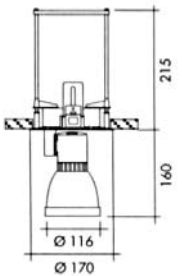

TRATTO INCASSO

โคมดาวนไลท์แบบฝังฝ้าเพดาน

โคมดาวนไลท์ปรับมุมได้ สำหรับห้างสรรพสินค้า พิพิธภัณฑ์ อาคารสำนักงาน คอนโดมิเนียม โรงแรม และอื่น ๆ

- ตัวโคมทำด้วย Die Cast Aluminium ฟันสีฝุ่นอบแห้ง
- สีของโคม: ขาว, ดำ, เงิน
- ตัวโคมสามารถเก็บหน้าให้เรียบเสมอฝ้าเพดาน หรือดึงออกมาด้านหน้าเพื่อปรับมุมได้
- ปรับมุมในแนวอนนได้ 350° และแนวตั้งได้ 180°
- IP 20

L
U
M
I
T
R
O
N

LUMITRON REF.	หลอด	ขั้ว
TTR-100QR111	QR111 100W	G53

LUMITRON REF.	หลอด	ขั้ว
TTR-35CDM-T	CDM-T 35W	G12
TTR-70CDM-T	CDM-T 70W	G12
TTR-150CDM-T	CDM-T 150W	G12
TTR-75PAR30	PAR30 75W	E27

-BD: Barn Doors -CF: Color Filter (หลอด E27)
 -ฝาครอบหน้าโคม Pyrex Glass (หลอด G12)