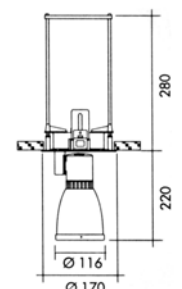

LUMITRON REF.	หลอด	ขั้ว
TTR-150HAL	HAL 150W	E27
TTR-35WS	White SON 35W	PG12
TTR-50WS	White SON 50W	PG12
TTR-100WS	White SON 100W	PG12

☐ -BD: Barn Doors   ☐ -CF: Color Filter (E27 เท่านั้น)