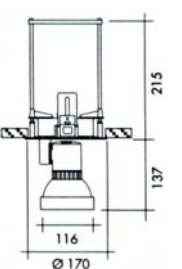

L
U
M
I
T
R
O
N

LUMITRON REF.	หลอด	ขั้ว
TTR-100QR111	QR111 100W	G53

LUMITRON REF.	หลอด	ขั้ว
TTR-35CDM-T	CDM-T 35W	G12
TTR-70CDM-T	CDM-T 70W	G12
TTR-150CDM-T	CDM-T 150W	G12
TTR-75PAR30	PAR30 75W	E27

-BD: Barn Doors -CF: Color Filter (หลอด E27)
 -ฝาครอบหน้าโคม Pyrex Glass (หลอด G12)