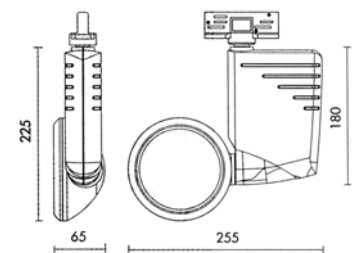

LUMITRON REF.	หลอด	ลูเมน	ขั้ว
BIOS-35CDM-T	CDM-T 35W	3,300	G12
BIOS-70CDM-T	CDM-T 70W	6,600	G12
BIOS-150CDM-T	CDM-T 150W	14,000	G12
BIOS-100WS	White Son 100W	5,000	GX12-1