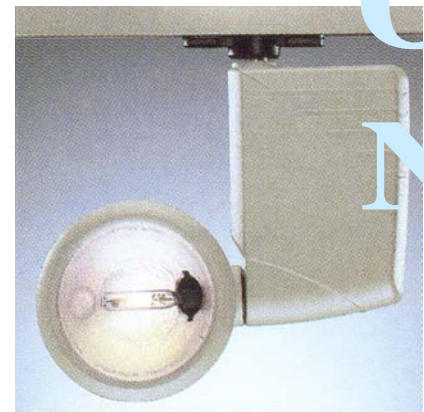

โคมไฟแทรคไลท์

TRATTO

โคมคุณภาพสูง เหมาะสำหรับห้างสรรพสินค้า ห้องแสดงสินค้า พิพิธภัณฑ์ โรงแรม งานสถาปัตยกรรมภายในอาคาร และอื่น ๆ

- ตัวโคมทำด้วย Die Cast Aluminium พื้นผิวสีฝุ่นอบแห้ง
- ตัวสะท้อนแสงทำด้วย Anodized Aluminium อย่างดี
- เลือกลง Beam Angle ได้คือ มุมแคบมากถึงมุมกว้างมาก 5°+5°, 10°+10°, 20°+20°
- ปรับหมุนโคมในแนวอนนได้ 270° และแนวตั้งได้ 180°
- สีของโคม: ขาว, ดำ, เงิน
- Integral Control Gear
- IP 40
 - Option: กระจกปิดหน้าโคม Safety Tempered Glass
 - SM: Surface Mount แป้นติดลอย

LUMITRON REF.	หลอด	ลูเมน	ขั้ว	OPTION
TRATTO-35CDM-T	CDM-T 35W	3,300	G12	□ -R1: มุมแสง 5°+5° □ -AG: Louver
TRATTO-70CDM-T	CDM-T 70W	6,600	G12	□ -R2: มุมแสง 10°+10° □ -CF: Color Filter
TRATTO-150CDM-T	CDM-T 150W	14,000	G12	□ -R3: มุมแสง 20°+20° □ -BD: Barn Doors

BIOS

โคมรูปร่างทันสมัย สำหรับห้างสรรพสินค้า โรงแรม ศูนย์ประชุม

- ตัวโคมทำด้วย Die Cast Aluminium พื้นสีฝุ่นอบแห้ง
- ตัวสะท้อนแสงทำด้วย Anodized Aluminium อย่างดี
- Integral Electronic Ballast น้ำหนักเบาและประหยัดพลังงาน
- IP 40