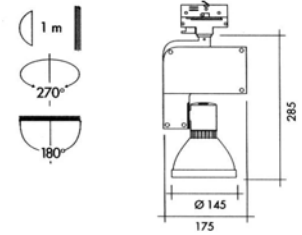

โคมไฟแทรคไลท์

TRATTO

โคมคุณภาพสูง เหมาะสำหรับห้างสรรพสินค้า ห้องแสดงสินค้า พิพิธภัณฑ์ โรงแรม งานสถาปัตยกรรมภายในอาคาร และอื่น ๆ

- ตัวโคมทำด้วย Die Cast Aluminium พื้นผิวสีฝุ่นอบแห้ง
- ตัวสะท้อนแสงทำด้วย Anodized Aluminium อย่างดี
- เลือกลง Beam Angle ได้คือ มุมแคบมากถึงมุมกว้างมาก 5°+5°, 10°+10°, 20°+20°
- ปรับหมุนโคมในแนวอนนได้ 270° และแนวตั้งได้ 180°
- สีของโคม: ขาว, ดำ, เงิน
- Integral Control Gear
- IP 40
 - Option: กระจกปิดหน้าโคม Safety Tempered Glass
 - SM: Surface Mount แป้นติดลอย

LUMITRON REF.	หลอด	ลูเมน	ขั้ว	OPTION
TRATTO-35CDM-T	CDM-T 35W	3,300	G12	□ -R1: มุมแสง 5°+5° □ -AG: Louver
TRATTO-70CDM-T	CDM-T 70W	6,600	G12	□ -R2: มุมแสง 10°+10° □ -CF: Color Filter
TRATTO-150CDM-T	CDM-T 150W	14,000	G12	□ -R3: มุมแสง 20°+20° □ -BD: Barn Doors