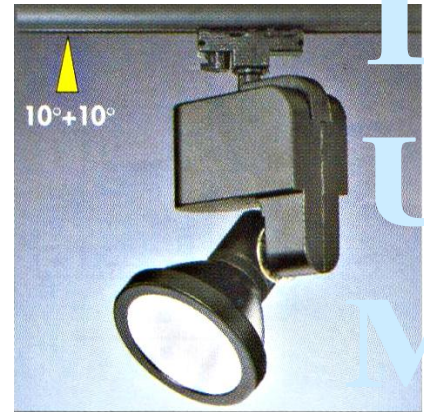

โคมไฟแทรคไลท์

TRATTO

โคมคุณภาพสูง เหมาะสำหรับห้างสรรพสินค้า ห้องแสดงสินค้า พิพิธภัณฑ์ โรงแรม งานสถาปัตยกรรมภายในอาคาร และอื่น ๆ

- ตัวโคมทำด้วย Die Cast Aluminium พื้นผิวสีฝุ่นอบแห้ง
- ตัวสะท้อนแสงทำด้วย Anodized Aluminium อย่างดี
- เลือกลง Beam Angle ได้คือ มุมแคบมากถึงมุมกว้างมาก 5°+5°, 10°+10°, 20°+20°
- ปรับหมุนโคมในแนวอนนได้ 270° และแนวตั้งได้ 180°
- สีของโคม: ขาว, ดำ, เงิน
- Integral Control Gear
- IP 40
 - Option: กระจกปิดหน้าโคม Safety Tempered Glass
 - SM: Surface Mount แป้นติดลอย

LUMITRON REF.	หลอด	ลูเมน	ขั้ว	OPTION
TRATTO-35CDM-T	CDM-T 35W	3,300	G12	□ -R1: มุมแสง 5°+5° □ -AG: Louver
TRATTO-70CDM-T	CDM-T 70W	6,600	G12	□ -R2: มุมแสง 10°+10° □ -CF: Color Filter
TRATTO-150CDM-T	CDM-T 150W	14,000	G12	□ -R3: มุมแสง 20°+20° □ -BD: Barn Doors

BIOS

โคมรูปร่างทันสมัย สำหรับห้างสรรพสินค้า โรงแรม ศูนย์ประชุม

- ตัวโคมทำด้วย Die Cast Aluminium พื้นสีฝุ่นอบแห้ง
- ตัวสะท้อนแสงทำด้วย Anodized Aluminium อย่างดี
- Integral Electronic Ballast น้ำหนักเบาและประหยัดพลังงาน
- IP 40