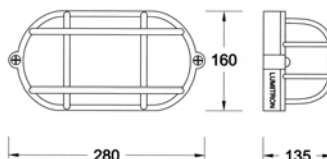

WALL LIGHT OUTDOOR, IP 55

LMWL-136
GLS: 60-100W
PLC: 15-23W

LMWL-139
GLS: 60-100W
PLC: 13-26W
PLS: 7-9W
PLE: 8-20W

LMWL-137
GLS: 60W
PLC: 10-13W
PLS: 7W
PLE: 7W

LMWL-138
GLS: 60W
PLC: 13-26W
PLS: 7-9W
PLE: 8-20W

LMWL-140
GLS: 60W
PLC: 10W
PLS: 7W

LMWL-141
GLS: 60-100W
PLC: 13-26W
PLS: 7-9W
PLE: 8-20W

LMWL-142
GLS: 60W
PLC: 10W

LMWL-143
GLS: 60-100W
PLC: 13-26W
PLS: 7-9W
PLE: 8-20W