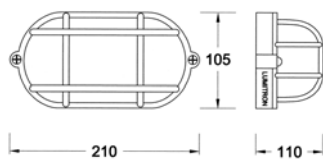

WALL LIGHT OUTDOOR, IP 55

LMWL-136
GLS: 60-100W
PLC: 15-23W

LMWL-139
GLS: 60-100W
PLC: 13-26W
PLS: 7-9W
PLE: 8-20W

LMWL-137
GLS: 60W
PLC: 10-13W
PLS: 7W
PLE: 7W

LMWL-138
GLS: 60W
PLC: 13-26W
PLS: 7-9W
PLE: 8-20W

LMWL-140
GLS: 60W
PLC: 10W
PLS: 7W

LMWL-141
GLS: 60-100W
PLC: 13-26W
PLS: 7-9W
PLE: 8-20W

LMWL-142
GLS: 60W
PLC: 10W

LMWL-143
GLS: 60-100W
PLC: 13-26W
PLS: 7-9W
PLE: 8-20W