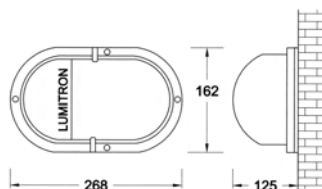

WALL LIGHT OUTDOOR, IP 55

LMWL-136
GLS: 60-100W
PLC: 15-23W

LMWL-139
GLS: 60-100W
PLC: 13-26W
PLS: 7-9W
PLE: 8-20W

LMWL-137
GLS: 60W
PLC: 10-13W
PLS: 7W
PLE: 7W

LMWL-138
GLS: 60W
PLC: 13-26W
PLS: 7-9W
PLE: 8-20W