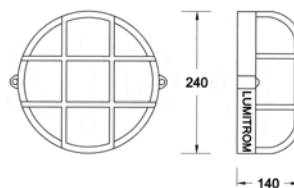

LMWL-142
GLS: 60W
PLC: 10W