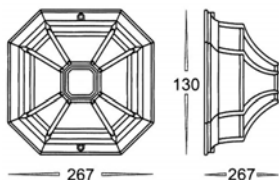

WALL LIGHT OUTDOOR, IP 55

LMWL-136
GLS: 60-100W
PLC: 15-23W

LMWL-139
GLS: 60-100W
PLC: 13-26W
PLS: 7-9W
PLE: 8-20W

LMWL-137
GLS: 60W
PLC: 10-13W
PLS: 7W
PLE: 7W

LMWL-138
GLS: 60W
PLC: 13-26W
PLS: 7-9W
PLE: 8-20W