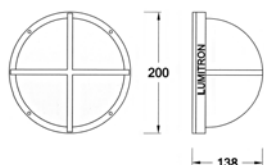

LMWL-143
GLS: 60-100W
PLC: 13-26W
PLS: 7-9W
PLE: 8-20W