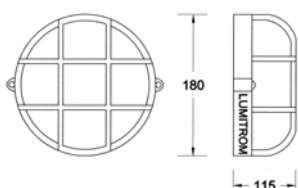

LMWL-141
GLS: 60-100W
PLC: 13-26W
PLS: 7-9W
PLE: 8-20W