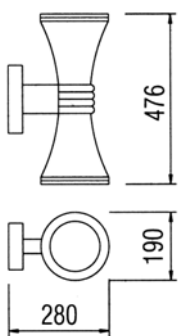

WALL LIGHT OUTDOOR

LMWL-175 HAL 100W E27, PLE 11W E27

LMWL-176 GLS 60W, PLE-T 11W

LMWL-177 2 x PAR38 80W E27, 2 x PLE 13W E27

LMWL-178 2 x PAR20 50W E27, GLS R50 40W E14

LMWL-179 GLS 60W E27, PLE 9W E27

LMWL-200 PLE 20W E27, PLC 18W, 2x18W G24d-2, GLS 60W E27