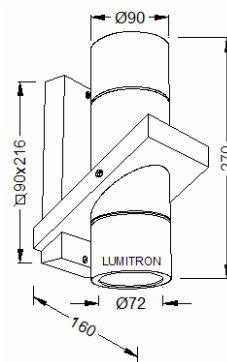

WALL LIGHT OUTDOOR

LMWL-175 HAL 100W E27, PLE 11W E27

LMWL-176 GLS 60W, PLE-T 11W

LMWL-177 2 x PAR38 80W E27, 2 x PLE 13W E27

LMWL-178 2 x PAR20 50W E27, GLS R50 40W E14

LMWL-179 GLS 60W E27, PLE 9W E27

LMWL-200 PLE 20W E27, PLC 18W, 2x18W G24d-2, GLS 60W E27