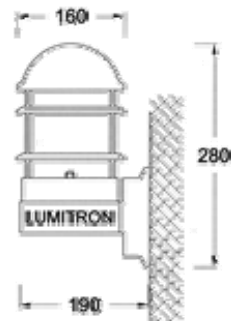

WALL LIGHT OUTDOOR

LMWL-175 HAL 100W E27, PLE 11W E27

LMWL-176 GLS 60W, PLE-T 11W

LMWL-177 2 x PAR38 80W E27, 2 x PLE 13W E27

LMWL-178 2 x PAR20 50W E27, GLS R50 40W E14

LMWL-179 GLS 60W E27, PLE 9W E27

LMWL-200 PLE 20W E27, PLC 18W, 2x18W G24d-2, GLS 60W E27