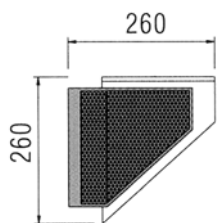

WALL LIGHT OUTDOOR

LMWL-175 HAL 100W E27, PLE 11W E27

LMWL-176 GLS 60W, PLE-T 11W

LMWL-177 2 x PAR38 80W E27, 2 x PLE 13W E27

LMWL-178 2 x PAR20 50W E27, GLS R50 40W E14

LMWL-179 GLS 60W E27, PLE 9W E27

LMWL-200 PLE 20W E27, PLC 18W, 2x18W G24d-2, GLS 60W E27