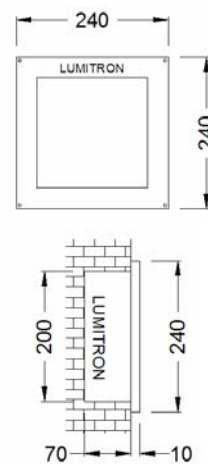

WALL LIGHT OUTDOOR

LMWL-175 HAL 100W E27, PLE 11W E27

LMWL-176 GLS 60W, PLE-T 11W

LMWL-177 2 x PAR38 80W E27, 2 x PLE 13W E27

LMWL-178 2 x PAR20 50W E27, GLS R50 40W E14

LMWL-179 GLS 60W E27, PLE 9W E27

LMWL-200 PLE 20W E27, PLC 18W, 2x18W G24d-2, GLS 60W E27