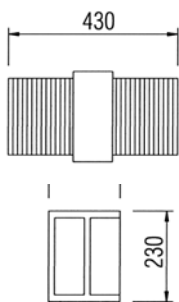

WALL LIGHT OUTDOOR

LMWL-175 HAL 100W E27, PLE 11W E27

LMWL-176 GLS 60W, PLE-T 11W

LMWL-177 2 x PAR38 80W E27, 2 x PLE 13W E27

LMWL-178 2 x PAR20 50W E27, GLS R50 40W E14

LMWL-179 GLS 60W E27, PLE 9W E27

LMWL-200 PLE 20W E27, PLC 18W, 2x18W G24d-2, GLS 60W E27