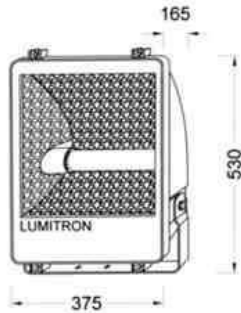

LUMITRON REF.	หลอด	ขั้ว
RD-150HPS	HPS 150W	E40
RD-250HPS	HPS 250W	E40
RD-400HPS	HPS 400W	E40
RD-250MH	MH 250W	E40
RD-400MH	MH 400W	E40