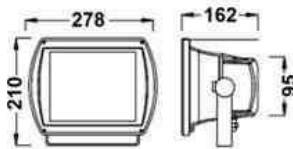

LUMITRON REF.	หลอด	ขั้ว
LMFL-5-150HAL-DE	HAL-DE 150W	R7s
LMFL-5-300HAL-DE	HAL-DE 300W	R7s
LMFL-5-70MH-DE	MH-DE 70W	RX7s
LMFL-5-150MH-DE	MH-DE 150W	RX7s