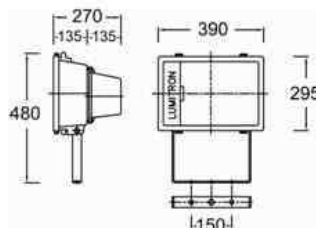

LUMITRON REF.	หลอด	ขั้ว
VSL-3-250MV	MV 250W	E40
VSL-3-150HPS	HPS 150W	E40
VSL-3-250HPS	HPS 250W	E40
VSL-3-400HPS	HPS 400W	E40
VSL-3-250MH	MH 250W	E40
VSL-3-400MH	MH 400W	E40