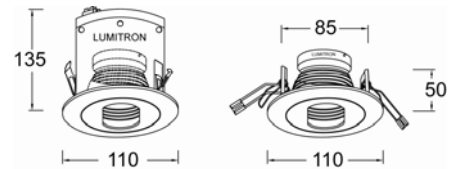

Halogen Downlight

- ตัวโคมทำด้วย Die Cast Aluminium ฟันสีฝุ่นนอบแห้ง
- วงแหวนวงในถอดออกได้ เพื่อเปลี่ยนหลอดไฟโดยไม่ต้องถอดจากฝ้าเพดาน

- สีของโคม: ขาว, ดำ
- Color Filter
- กระจกป้องกันความร้อนด้านบน

LMDL - 56

Adjustable Downlight

 MR16 20-50W 12V GX5.3

LMDL - 57

Adjustable Downlight

 MR16 20-50W 12V GX5.3

LMDL - 58

Fixed Downlight

 MR16 20-50W 12V GX5.3