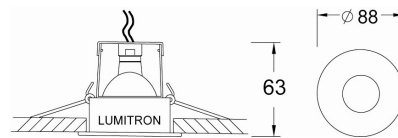

Halogen Downlight

โคมดาวนี้ไลท์แบบไม่รับมุม เหมาะสำหรับห้างสรรพสินค้า ที่อยู่อาศัย สำนักงาน คอนโดมิเนียม ร้านอาหาร โรงแรม และอื่น ๆ

- ตัวโคมทำด้วยโลหะขึ้นรูปสนิ่ฟู่นอบแห้ง
- หลอดวางลอยสูงหลบอยู่ด้านบน ช่วยป้องกันแสงแยงตา
- สีของโคม: ขาว, ดำ

- มี Relamping Ring ช่วยป้องกันฝ้าเสียหายจากการถอดโคม
- Cut-out 65mm

อุปกรณ์เสริม:

- Color Filter
- HC: ตะแกรงแบบรังผึ้ง Honey Comb Louver

LMDL-51

Pinhole Fixed Downlight

Cut-out 65mm

LUMITRON REF.	หลอด	มุมแสง	ขั้ว
LMDL-51-MR16	MR16 20-50W 12V	10°-40°	GX5.3