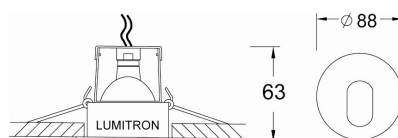

- มี Relamping Ring ช่วยป้องกันฝ้าเสียหายจากการถอดโคม
- Cut-out 65mm

อุปกรณ์เสริม:

- Color Filter
- HC: ตะแกรงแบบรังผึ้ง Honey Comb Louver

LMDL-51

Pinhole Fixed Downlight

Cut-out 65mm

LUMITRON REF.	หลอด	มุมแสง	ขั้ว
LMDL-51-MR16	MR16 20-50W 12V	10°-40°	GX5.3

LMDL-52

Keyhole Adjustable Downlight

Cut-out 65mm

LUMITRON REF.	หลอด	มุมแสง	ขั้ว
LMDL-52-MR16	MR16 20-50W 12V	10°-40°	GX5.3