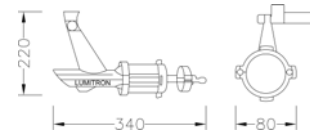

โคมสปอตไลท์และแทรคไลท์

LMTL - 10

สำหรับห้างสรรพสินค้า พิพิธภัณฑ์ โรงแรม ร้านอาหาร และอื่น ๆ

- ตัวโคมทำด้วย Die Cast Aluminium ฟันสีฝุ่นอบแห้ง
- มีเลนส์ปรับเลื่อนเข้าออกได้เพื่อ Focus ให้ได้มุมแสงตามต้องการ
- ติดกับราง Track
 - ☐ CF: Color Filter สีแดง, เหลือง, เขียว, น้ำเงิน
 - ☐ LV: Honey Comb Louver ป้องกันแสงแยงตา

LUMITRON REF.	หลอด	มุมแสง	ขั้ว
LMTL-10-50MR16	MR16 50W	10°-40°	GX5.3
LMTL-10-75MR16	MR16 75W	10°-40°	GX5.3

LMTL - 11

สำหรับห้างสรรพสินค้า พิพิธภัณฑ์ โรงแรม ร้านอาหาร และอื่น ๆ

- ตัวโคมทำด้วย Die Cast Aluminium ฟันสีฝุ่นอบแห้ง
- มีเลนส์ปรับเลื่อนเข้าออกได้เพื่อ Focus ให้ได้มุมแสงตามต้องการ
- ติดกับราง Track หรือติดแบบลอย
 - ☐ CF: Color Filter สีแดง, เหลือง, เขียว, น้ำเงิน
 - ☐ LV: Honey Comb Louver ป้องกันแสงแยงตา