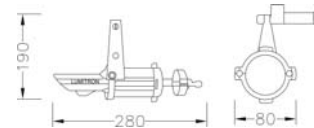

LUMITRON REF.	หลอด	มุมแสง	ขั้ว
LMTL-10-50MR16	MR16 50W	10°-40°	GX5.3
LMTL-10-75MR16	MR16 75W	10°-40°	GX5.3

LMTL - 11

สำหรับห้างสรรพสินค้า พิพิธภัณฑ์ โรงแรม ร้านอาหาร และอื่น ๆ

- ตัวโคมทำด้วย Die Cast Aluminium ฟันสีฝุ่นอบแห้ง
- มีเลนส์ปรับเลื่อนเข้าออกได้เพื่อ Focus ให้ได้มุมแสงตามต้องการ
- ติดกับราง Track หรือติดแบบลอย
 - ☐ CF: Color Filter สีแดง, เหลือง, เขียว, น้ำเงิน
 - ☐ LV: Honey Comb Louver ป้องกันแสงแยงตา

LUMITRON REF.	หลอด	มุมแสง	ขั้ว
LMTL-11-50MR16	MR16 50W	10°-40°	GX5.3

LMTL - 12

สำหรับห้างสรรพสินค้า พิพิธภัณฑ์ โรงแรม ร้านอาหาร และอื่น ๆ

- ตัวโคมทำด้วย Die Cast Aluminium ฟันสีฝุ่นอบแห้ง
- สีของโคม: ขาว, ดำ
 - ☐ SM: แบบนติดลอย
 - ☐ TM: ติดราง Track