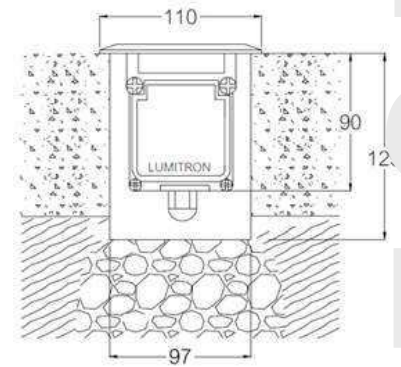

Linear Luminaire T5 / LED

โคมไฟ T5 ฝังพื้นแบบยาว สำหรับใช้เป็นไฟบอกเส้นทางเดิน ใช้ส่องผนังอาคาร รั้ว ป้าย หรือใช้ติดตั้งต่อเนื่องกันเพื่อให้แสงสม่ำเสมอ และอื่น ๆ ใช้ได้ทั้งภายในและภายนอกอาคาร

- ขอบโคมทำด้วย Stainless Steel คุณภาพสูง
- ตัวถังทำด้วย Die Cast Aluminium ฟันสีฝุ่นอบแห้งสีเงิน
- Anodized Aluminium Reflector ให้แสงแบบ Symmetrical สมมาตร 45° หรือ Asymmetrical Optic ไม่สมมาตรสามดวง
- กระจกนิรภัย Safety Tempered Glass

- สกรูสแตนเลสและปะเก็นยาง Gasket กันน้ำ
- รับน้ำหนักได้ 1,000 Kg
- อุปกรณ์ Electronic Ballast อยู่ภายในตัวโคม
- กล่องฝังพื้น Recessed Box ทำด้วย Aluminium
- IP 67, DIN VDE IEC Class I
- CF: Color Filter
- SM: Symmetrical Reflector แสงสมมาตร
- AS: Asymmetrical Reflector แสงสามดวง

Option
 RGB เปลี่ยนสีได้

LUMITRON REF.	หลอด	ความยาว	ลูเมน	อุณหภูมิสี	ซ็อกเก็ต
LL-2-14T5	T5 14W	650 mm	1,160-1,200	2,700-6,500K	G5
LL-3-21T5	T5 21W	950 mm	1,750-1,900	2,700-6,500K	G5
LL-4-28T5	T5 28W	1,250 mm	2,400-2,600	2,700-6,500K	G5
LL-2-72xSMDLED	72xSMDLED	650 mm	สีขาว, แดง, เขียว, น้ำเงิน, เหลือง		
LL-3-108xSMDLED	108xSMDLED	950 mm	สีขาว, แดง, เขียว, น้ำเงิน, เหลือง		
LL-4-144xSMDLED	144xSMDLED	1,250 mm	สีขาว, แดง, เขียว, น้ำเงิน, เหลือง		