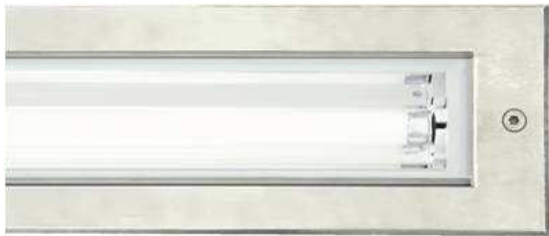

Linear Luminaire T5 / LED

โคมไฟ T5 ฝังพื้นแบบยาว สำหรับใช้เป็นไฟบอกเส้นทางเดิน ใช้ส่องผนังอาคาร รั้ว ป้าย หรือใช้ติดตั้งต่อเนื่องกันเพื่อให้แสงสม่ำเสมอ และอื่น ๆ ใช้ได้ทั้งภายในและภายนอกอาคาร

- ขอบโคมทำด้วย Stainless Steel คุณภาพสูง
- ตัวถังทำด้วย Die Cast Aluminium ฟันสีฝุ่นอบแห้งสีเงิน
- Anodized Aluminium Reflector ให้แสงแบบ Symmetrical สมมาตร 45° หรือ Asymmetrical Optic ไม่สมมาตรสามดวง
- กระจกนิรภัย Safety Tempered Glass

- สกรูสแตนเลสและปะเก็นยาง Gasket กันน้ำ
- รับน้ำหนักได้ 1,000 Kg
- อุปกรณ์ Electronic Ballast อยู่ภายในตัวโคม
- กล่องฝังพื้น Recessed Box ทำด้วย Aluminium
- IP 67, DIN VDE IEC Class I
- CF: Color Filter
- SM: Symmetrical Reflector แสงสมมาตร
- AS: Asymmetrical Reflector แสงสามดวง

Option
 RGB เปลี่ยนสีได้

LUMITRON REF.	หลอด	ความยาว	ลูเมน	อุณหภูมิสี	ซ็อกเก็ต
LL-2-14T5	T5 14W	650 mm	1,160-1,200	2,700-6,500K	G5
LL-3-21T5	T5 21W	950 mm	1,750-1,900	2,700-6,500K	G5
LL-4-28T5	T5 28W	1,250 mm	2,400-2,600	2,700-6,500K	G5
LL-2-72xSMDLED	72xSMDLED	650 mm	สีขาว, แดง, เขียว, น้ำเงิน, เหลือง		
LL-3-108xSMDLED	108xSMDLED	950 mm	สีขาว, แดง, เขียว, น้ำเงิน, เหลือง		
LL-4-144xSMDLED	144xSMDLED	1,250 mm	สีขาว, แดง, เขียว, น้ำเงิน, เหลือง		