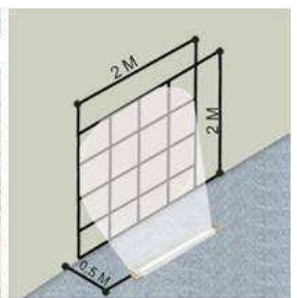

Option
☐ RGB เปลี่ยนสีได้