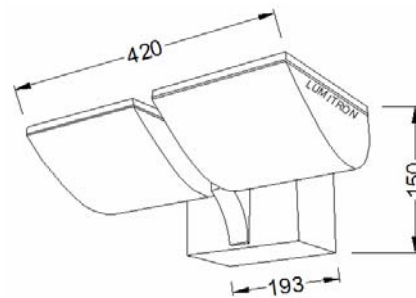

LUMITRON REF.	หลอด	ลูเมน	หัว
LMWU-150HAL-DE	HAL-DE 150W	2,600	R7s
LMWU-70HPS-DE	HPS-DE 70W	6,800	RX7s
LMWU-150HPS-DE	HPS-DE 150W	15,000	RX7s
LMWU-70MH-DE	MH-DE 70W	5,500	RX7s
LMWU-150MH-DE	MH-DE 150W	11,250	RX7s