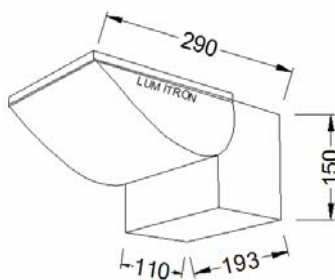

LUMITRON REF.	หลอด	ลูเมน	หัว
LMWU-150HAL-DE	HAL-DE 150W	2,600	R7s
LMWU-70HPS-DE	HPS-DE 70W	6,800	RX7s
LMWU-150HPS-DE	HPS-DE 150W	15,000	RX7s
LMWU-70MH-DE	MH-DE 70W	5,500	RX7s
LMWU-150MH-DE	MH-DE 150W	11,250	RX7s