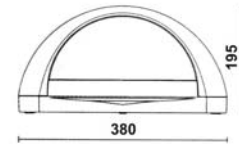

LUMITRON REF.	หลอด	ลูเมน	ซ็อกเก็ต
MT-300HAL-DE	HAL-DE 300W	5,600	R7s
MT-2x18PLC	PLC 2x18W	2x1,200	G24d-2
MT-2x26PLC	PLC 2x26W	2x1,800	G24d-3
MT-2x32PLT	PLT 2x32W	2x2,400	GX24q-3
MT-80MV	MV 80W	3,800	E27
MT-125MV	MV 125W	6,300	E27
MT-70CDM-T	CDM-T 70W	6,600	G12
MT-70MHDE	MH-DE 70W	5,500	RX7s
MT-150MHDE	MH-DE 150W	11,250	RX7s