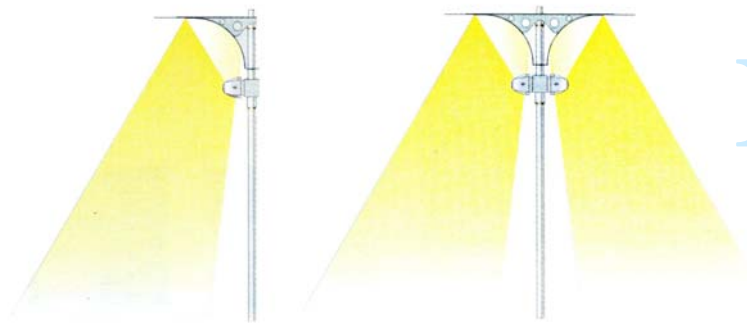

MISTRAL

โคมติดผนังภายนอกอาคาร

ใช้ส่องเน้นผนังเพื่อความสวยงามและให้แสงออกมาได้ถึง 2 ทิศทาง
เหมาะสำหรับสถาปัตยกรรมต่าง ๆ ใช้ได้ทั้งติดผนังและติดหัวเสา

- ตัวโคมทำด้วย Die Cast Aluminium ฟินสีฝุ่นนอบแห้งอย่างดี
- ตัวสะท้อนแสงทำด้วย Anodized Aluminium คุณภาพดี
- ฝาครอบหลอดทำด้วยกระจกนิรภัยทนความร้อนอย่างหนา
- IP 65

L
U
M
I
T
R
O
N

Dual Emission

Mono Emission

Mono Emission
+Blade of Light

LUMITRON REF.	หลอด	ลูเมน	ซ็อกเก็ต
MT-300HAL-DE	HAL-DE 300W	5,600	R7s
MT-2x18PLC	PLC 2x18W	2x1,200	G24d-2
MT-2x26PLC	PLC 2x26W	2x1,800	G24d-3
MT-2x32PLT	PLT 2x32W	2x2,400	GX24q-3
MT-80MV	MV 80W	3,800	E27
MT-125MV	MV 125W	6,300	E27
MT-70CDM-T	CDM-T 70W	6,600	G12
MT-70MHDE	MH-DE 70W	5,500	RX7s
MT-150MHDE	MH-DE 150W	11,250	RX7s