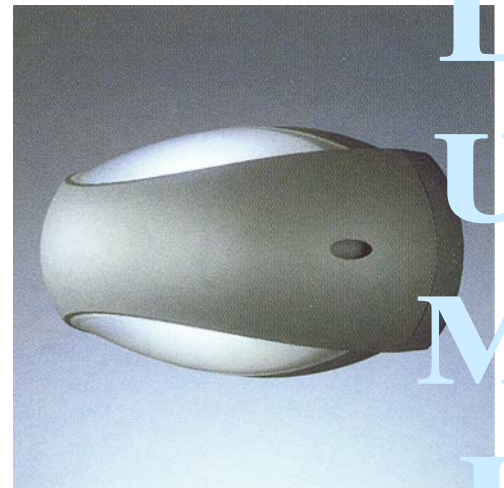

MISTRAL

โคมติดผนังภายนอกอาคาร

ใช้ส่องเน้นผนังเพื่อความสวยงามและให้แสงออกมาได้ถึง 2 ทิศทาง
เหมาะสำหรับสถาปัตยกรรมต่าง ๆ ใช้ได้ทั้งติดผนังและติดหัวเสา

- ตัวโคมทำด้วย Die Cast Aluminium ฟินสีฝุ่นนอบแห้งอย่างดี
- ตัวสะท้อนแสงทำด้วย Anodized Aluminium คุณภาพดี
- ฝาครอบหลอดทำด้วยกระจกนิรภัยทนความร้อนอย่างหนา
- IP 65

L
U
M
I
T
R
O
N

Dual Emission

Mono Emission

Mono Emission
+Blade of Light

LUMITRON REF.	หลอด	ลูเมน	ซ็อกเก็ต
MT-300HAL-DE	HAL-DE 300W	5,600	R7s
MT-2x18PLC	PLC 2x18W	2x1,200	G24d-2
MT-2x26PLC	PLC 2x26W	2x1,800	G24d-3
MT-2x32PLT	PLT 2x32W	2x2,400	GX24q-3
MT-80MV	MV 80W	3,800	E27
MT-125MV	MV 125W	6,300	E27
MT-70CDM-T	CDM-T 70W	6,600	G12
MT-70MHDE	MH-DE 70W	5,500	RX7s
MT-150MHDE	MH-DE 150W	11,250	RX7s