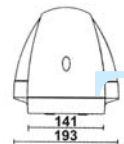

LUMITRON REF.	หลอด	ลูเมน	ซ็อกเก็ต
MT-300HAL-DE	HAL-DE 300W	5,600	R7s
MT-2x18PLC	PLC 2x18W	2x1,200	G24d-2
MT-2x26PLC	PLC 2x26W	2x1,800	G24d-3
MT-2x32PLT	PLT 2x32W	2x2,400	GX24q-3
MT-80MV	MV 80W	3,800	E27
MT-125MV	MV 125W	6,300	E27
MT-70CDM-T	CDM-T 70W	6,600	G12
MT-70MHDE	MH-DE 70W	5,500	RX7s
MT-150MHDE	MH-DE 150W	11,250	RX7s