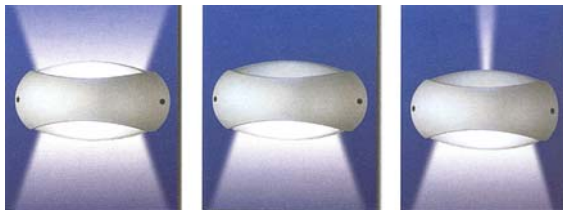

MISTRAL

โคมติดผนังภายนอกอาคาร

ใช้ส่องเน้นผนังเพื่อความสวยงามและให้แสงออกมาได้ถึง 2 ทิศทาง
เหมาะสำหรับสถาปัตยกรรมต่าง ๆ ใช้ได้ทั้งติดผนังและติดหัวเสา

- ตัวโคมทำด้วย Die Cast Aluminium ฟินสีฝุ่นนอบแห้งอย่างดี
- ตัวสะท้อนแสงทำด้วย Anodized Aluminium คุณภาพดี
- ฝาครอบหลอดทำด้วยกระจกนิรภัยทนความร้อนอย่างหนา
- IP 65

L
U
M
I
T
R
O
N

Dual Emission

Mono Emission

Mono Emission
+Blade of Light

LUMITRON REF.	หลอด	ลูเมน	ซ็อกเก็ต
MT-300HAL-DE	HAL-DE 300W	5,600	R7s
MT-2x18PLC	PLC 2x18W	2x1,200	G24d-2
MT-2x26PLC	PLC 2x26W	2x1,800	G24d-3
MT-2x32PLT	PLT 2x32W	2x2,400	GX24q-3
MT-80MV	MV 80W	3,800	E27
MT-125MV	MV 125W	6,300	E27
MT-70CDM-T	CDM-T 70W	6,600	G12
MT-70MHDE	MH-DE 70W	5,500	RX7s
MT-150MHDE	MH-DE 150W	11,250	RX7s