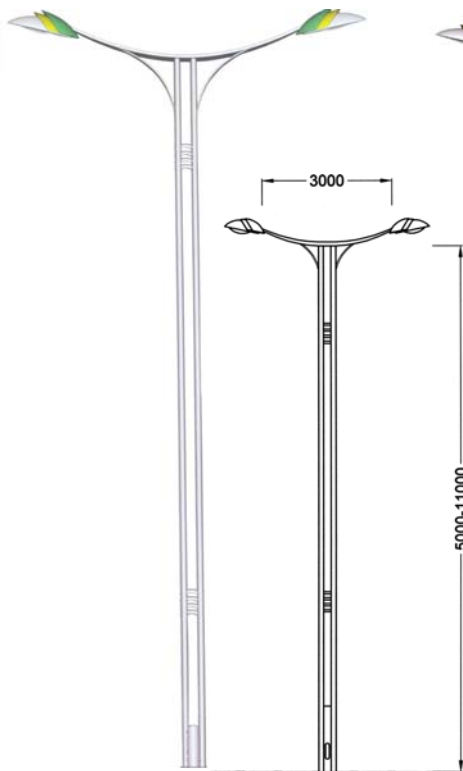

LMRW - 6

โคมไฟถนน

โคมไฟรูปทรงสวยงามและมีประสิทธิภาพสูง ใช้กับถนนหลวง ทางเดิน ลานจอดรถ ศูนย์ประชุม โรงแรม สวนสาธารณะ และอื่น ๆ เหมาะกับการประยุกต์ใช้กับเสาไฟตกแต่งพิเศษ Custom-designed Decorative Pole

- ตัวโคมทำด้วย Die Cast Aluminium ฟันด้วยสีฝุ่นอบแห้งอย่างดี
- ตัวสะท้อนแสงแบบ Hydro-Form Anodized Aluminium
- ฝาครอบหลอดทำด้วย Toughened Safety Temper Glass
- เหมาะกับเสาสูง 5-11m
- มีรูปแบบเสาตกแต่งพิเศษอื่น ๆ มากมาย สามารถขอข้อมูลเพิ่มเติมได้จากทางบริษัท LUMITRON
- IP 66, Class II มาตรฐาน DIN, VDE, IEC 598-2-3-1993

L
U
M
I
T
R
O
N

LMRW-6A

LMRW-6B

LMRW-6C

LUMITRON REF.	หลอด	ลูเมน	ขั้ว
LMRW-6-250MV	MV 250W	13,000	E40
LMRW-6-400MV	MV 400W	22,000	E40
LMRW-6-250HPS	HPS 250W	27,500	E40
LMRW-6-400HPS	HPS 400W	50,000	E40
LMRW-6-250MH	MH 250W	21,000	E40
LMRW-6-400MH	MH 400W	36,000	E40