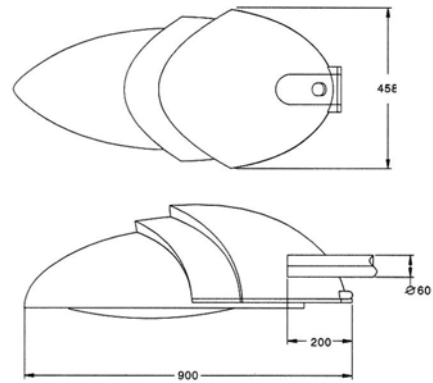

LMRW - 6

โคมไฟถนน

โคมไฟรูปทรงสวยงามและมีประสิทธิภาพสูง ใช้กับถนนหลวง ทางเดิน ลานจอดรถ ศูนย์ประชุม โรงแรม สวนสาธารณะ และอื่น ๆ เหมาะกับการประยุกต์ใช้กับเสาไฟตกแต่งพิเศษ Custom-designed Decorative Pole

- ตัวโคมทำด้วย Die Cast Aluminium ฟันด้วยสีฝุ่นอบแห้งอย่างดี
- ตัวสะท้อนแสงแบบ Hydro-Form Anodized Aluminium
- ฝาครอบหลอดทำด้วย Toughened Safety Temper Glass
- เหมาะกับเสาสูง 5-11m
- มีรูปแบบเสาตกแต่งพิเศษอื่น ๆ มากมาย สามารถขอข้อมูลเพิ่มเติมได้จากทางบริษัท LUMITRON
- IP 66, Class II มาตรฐาน DIN, VDE, IEC 598-2-3-1993

L
U
M
I
T
R
O
N

LMRW-6A

LMRW-6B

LMRW-6C

LUMITRON REF.	หลอด	ลูเมน	ขั้ว
LMRW-6-250MV	MV 250W	13,000	E40
LMRW-6-400MV	MV 400W	22,000	E40
LMRW-6-250HPS	HPS 250W	27,500	E40
LMRW-6-400HPS	HPS 400W	50,000	E40
LMRW-6-250MH	MH 250W	21,000	E40
LMRW-6-400MH	MH 400W	36,000	E40