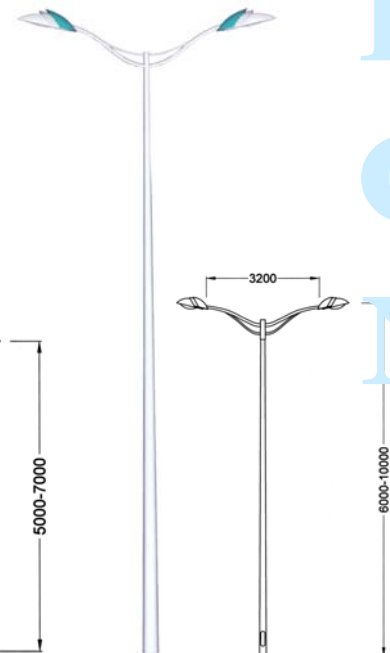

LMRW - 6

โคมไฟถนน

โคมไฟรูปทรงสวยงามและมีประสิทธิภาพสูง ใช้กับถนนหลวง ทางเดิน ลานจอดรถ ศูนย์ประชุม โรงแรม สวนสาธารณะ และอื่น ๆ เหมาะกับการประยุกต์ใช้กับเสาไฟตกแต่งพิเศษ Custom-designed Decorative Pole

- ตัวโคมทำด้วย Die Cast Aluminium ฟันด้วยสีฝุ่นอบแห้งอย่างดี
- ตัวสะท้อนแสงแบบ Hydro-Form Anodized Aluminium
- ฝาครอบหลอดทำด้วย Toughened Safety Temper Glass
- เหมาะกับเสาสูง 5-11m
- มีรูปแบบเสาตกแต่งพิเศษอื่น ๆ มากมาย สามารถขอข้อมูลเพิ่มเติมได้จากทางบริษัท LUMITRON
- IP 66, Class II มาตรฐาน DIN, VDE, IEC 598-2-3-1993

L
U
M
I
T
R
O
N

LMRW-6A

LMRW-6B

LMRW-6C

LUMITRON REF.	หลอด	ลูเมน	ขั้ว
LMRW-6-250MV	MV 250W	13,000	E40
LMRW-6-400MV	MV 400W	22,000	E40
LMRW-6-250HPS	HPS 250W	27,500	E40
LMRW-6-400HPS	HPS 400W	50,000	E40
LMRW-6-250MH	MH 250W	21,000	E40
LMRW-6-400MH	MH 400W	36,000	E40