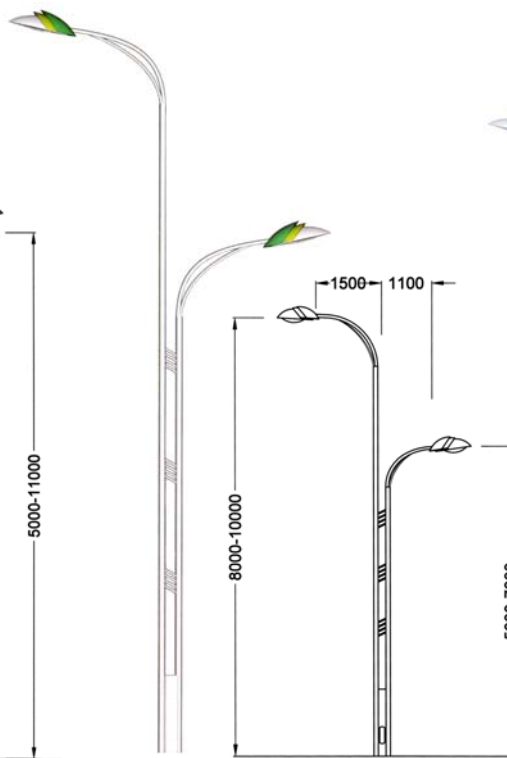

LMRW - 6

โคมไฟถนน

โคมไฟรูปทรงสวยงามและมีประสิทธิภาพสูง ใช้กับถนนหลวง ทางเดิน ลานจอดรถ ศูนย์ประชุม โรงแรม สวนสาธารณะ และอื่น ๆ เหมาะกับการประยุกต์ใช้กับเสาไฟตกแต่งพิเศษ Custom-designed Decorative Pole

- ตัวโคมทำด้วย Die Cast Aluminium ฟันด้วยสีฝุ่นอบแห้งอย่างดี
- ตัวสะท้อนแสงแบบ Hydro-Form Anodized Aluminium
- ฝาครอบหลอดทำด้วย Toughened Safety Temper Glass
- เหมาะกับเสาสูง 5-11m
- มีรูปแบบเสาตกแต่งพิเศษอื่น ๆ มากมาย สามารถขอข้อมูลเพิ่มเติมได้จากทางบริษัท LUMITRON
- IP 66, Class II มาตรฐาน DIN, VDE, IEC 598-2-3-1993

L
U
M
I
T
R
O
N

LMRW-6A

LMRW-6B

LMRW-6C

LUMITRON REF.	หลอด	ลูเมน	ขั้ว
LMRW-6-250MV	MV 250W	13,000	E40
LMRW-6-400MV	MV 400W	22,000	E40
LMRW-6-250HPS	HPS 250W	27,500	E40
LMRW-6-400HPS	HPS 400W	50,000	E40
LMRW-6-250MH	MH 250W	21,000	E40
LMRW-6-400MH	MH 400W	36,000	E40