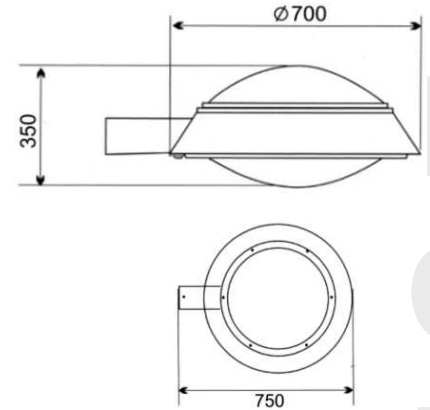

Street Light

โคมไฟรูปทรงสวยงามและมีประสิทธิภาพสูง ใช้กับถนนหลวง ทางเดิน ลานจอดรถ โรงแรม สวนสาธารณะ ศูนย์ประชุม และอื่น ๆ เหมาะกับการประยุกต์ใช้กับเสาไฟตกแต่งพิเศษ Custom-designed Decorative Pole

- ตัวโคมทำด้วย Die Cast Aluminium ฟันด้วยสีฝุ่นอบแห้ง
- ตัวสะท้อนแสงทำด้วย Hydro-Form Anodized Aluminium

- ฝาครอบ Toughened Safety Temper Glass Bowl
- ติดตั้งได้ทั้งแบบ Side Entry และแบบติดแขวน Pendant Mounting เหมาะกับเสาสูง 4-12 เมตร
- มี Auto-power-off Device ช่วยตัดไฟอัตโนมัติเพื่อความปลอดภัย
- IP 65, Class II มาตรฐาน DIN, VDE, IEC 598-2-3-1993

LMRW-7C