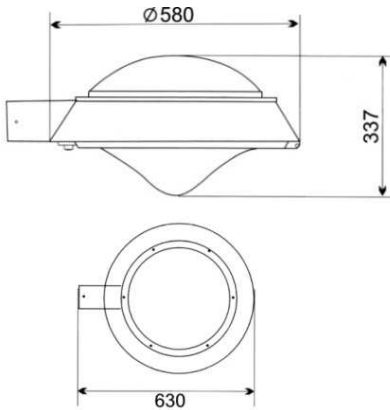

Street Light

โคมไฟรูปทรงสวยงามและมีประสิทธิภาพสูง ใช้กับถนนหลวง ทางเดิน ลานจอดรถ โรงแรม สวนสาธารณะ ศูนย์ประชุม และอื่น ๆ เหมาะกับการประยุกต์ใช้กับเสาไฟตกแต่งพิเศษ Custom-designed Decorative Pole

- ตัวโคมทำด้วย Die Cast Aluminium ฟันด้วยสีฝุ่นอบแห้ง
- ตัวสะท้อนแสงทำด้วย Hydro-Form Anodized Aluminium

- ฝาครอบ Toughened Safety Temper Glass Bowl
- ติดตั้งได้ทั้งแบบ Side Entry และแบบติดแขวน Pendant Mounting เหมาะกับเสาสูง 4-12 เมตร
- มี Auto-power-off Device ช่วยตัดไฟอัตโนมัติเพื่อความปลอดภัย
- IP 65, Class II มาตรฐาน DIN, VDE, IEC 598-2-3-1993

LMRW-7B