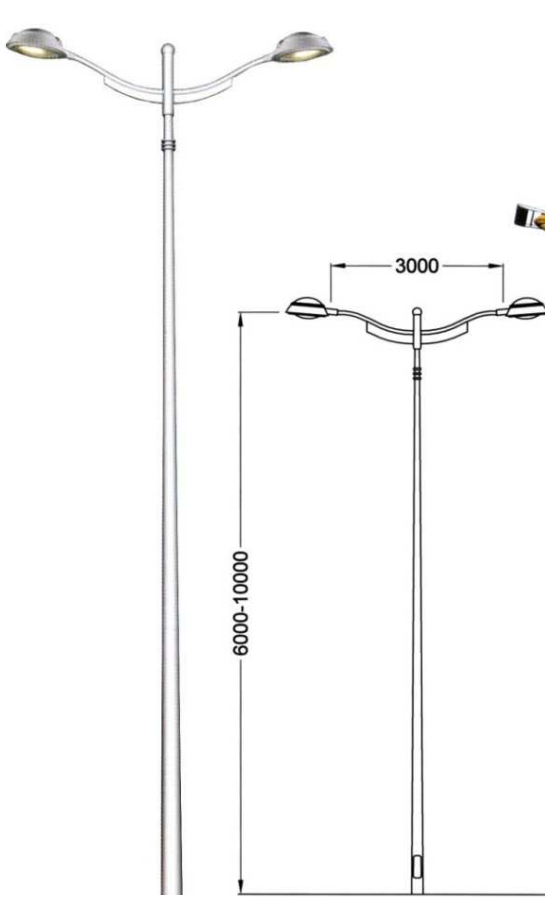

Street Light

โคมไฟรูปทรงสวยงามและมีประสิทธิภาพสูง ใช้กับถนนหลวง ทางเดิน ลานจอดรถ โรงแรม สวนสาธารณะ ศูนย์ประชุม และอื่น ๆ เหมาะกับการประยุกต์ใช้กับเสาไฟตกแต่งพิเศษ Custom-designed Decorative Pole

- ตัวโคมทำด้วย Die Cast Aluminium ฟันด้วยสีฝุ่นอบแห้ง
- ตัวสะท้อนแสงทำด้วย Hydro-Form Anodized Aluminium

- ฝาครอบ Toughened Safety Temper Glass Bowl
- ติดตั้งได้ทั้งแบบ Side Entry และแบบติดแขวน Pendant Mounting เหมาะกับเสาสูง 4-12 เมตร
- มี Auto-power-off Device ช่วยตัดไฟอัตโนมัติเพื่อความปลอดภัย
- IP 65, Class II มาตรฐาน DIN, VDE, IEC 598-2-3-1993

LMRW-7A

LMRW-7B

LMRW-7C

LMRW-7A

กระจกแบบนูน

LMRW-7B

กระจกแบบหยดน้ำ

LMRW-7C

กระจกแบบนูน

เสาแบบ 6

เสาแบบ 7

เสาแบบ 8

LUMITRON REF.	หลอด	ลูเมน	ซิป
LMRW-7A LMRW-7B LMRW-7C	MV 250W	13,000	E40
	HPS 100W	10,000	E40
	HPS 150W	14,500	E40
	HPS 250W	27,000	E40
	MH 70W	5,300	E27
	MH 100W	8,500	E27
	MH 150W	14,250	E27
LMRW-7C	MH 250W	20,000	E40
	HPS 400W	48,000	E40
	MH 400W	36,000	E40