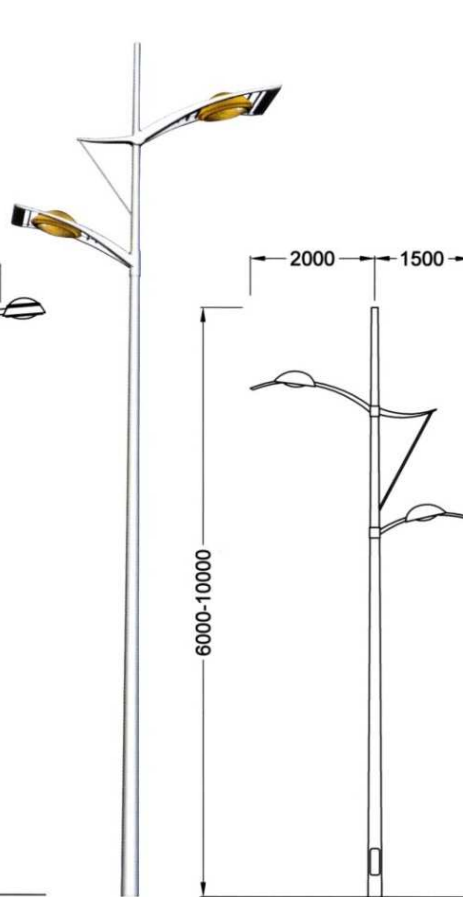

- ฝาครอบ Toughened Safety Temper Glass Bowl
- ติดตั้งได้ทั้งแบบ Side Entry และแบบติดแขวน Pendant Mounting เหมาะกับเสาสูง 4-12 เมตร
- มี Auto-power-off Device ช่วยตัดไฟอัตโนมัติเพื่อความปลอดภัย
- IP 65, Class II มาตรฐาน DIN, VDE, IEC 598-2-3-1993

LMRW-7A

LMRW-7B

LMRW-7C

LMRW-7A

กระจกแบบนูน

LMRW-7B

กระจกแบบหยดน้ำ

LMRW-7C

กระจกแบบนูน

เสาแบบ 6

เสาแบบ 7

เสาแบบ 8

LUMITRON REF.	หลอด	ลูเมน	ซิป
LMRW-7A LMRW-7B LMRW-7C	MV 250W	13,000	E40
	HPS 100W	10,000	E40
	HPS 150W	14,500	E40
	HPS 250W	27,000	E40
	MH 70W	5,300	E27
	MH 100W	8,500	E27
	MH 150W	14,250	E27
LMRW-7C	MH 250W	20,000	E40
	HPS 400W	48,000	E40
	MH 400W	36,000	E40