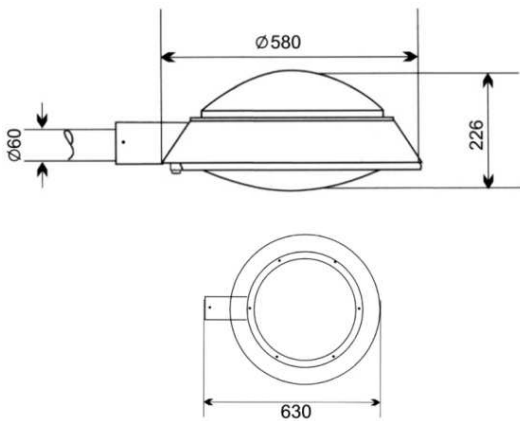

Street Light

โคมไฟรูปทรงสวยงามและมีประสิทธิภาพสูง ใช้กับถนนหลวง ทางเดิน ลานจอดรถ โรงแรม สวนสาธารณะ ศูนย์ประชุม และอื่น ๆ เหมาะกับการประยุกต์ใช้กับเสาไฟตกแต่งพิเศษ Custom-designed Decorative Pole

- ตัวโคมทำด้วย Die Cast Aluminium ฟันด้วยสีฝุ่นอบแห้ง
- ตัวสะท้อนแสงทำด้วย Hydro-Form Anodized Aluminium

- ฝาครอบ Toughened Safety Temper Glass Bowl
- ติดตั้งได้ทั้งแบบ Side Entry และแบบติดแขวน Pendant Mounting เหมาะกับเสาสูง 4-12 เมตร
- มี Auto-power-off Device ช่วยตัดไฟอัตโนมัติเพื่อความปลอดภัย
- IP 65, Class II มาตรฐาน DIN, VDE, IEC 598-2-3-1993

LMRW-7A