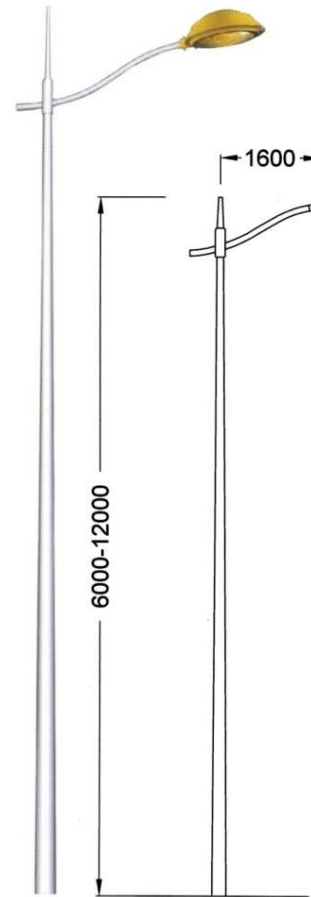

Street Light

โคมไฟรูปทรงสวยงามและมีประสิทธิภาพสูง ใช้กับถนนหลวง ทางเดิน ลานจอดรถ โรงแรม สวนสาธารณะ ศูนย์ประชุม และอื่น ๆ เหมาะกับการประยุกต์ใช้กับเสาไฟตกแต่งพิเศษ Custom-designed Decorative Pole

- ตัวโคมทำด้วย Die Cast Aluminium ฟันด้วยสีฝุ่นอบแห้ง
- ตัวสะท้อนแสงทำด้วย Hydro-Form Anodized Aluminium

- ฝาครอบ Toughened Safety Temper Glass Bowl
- ติดตั้งได้ทั้งแบบ Side Entry และแบบติดแขวน Pendant Mounting เหมาะกับเสาสูง 4-12 เมตร
- มี Auto-power-off Device ช่วยตัดไฟอัตโนมัติเพื่อความปลอดภัย
- IP 65, Class II มาตรฐาน DIN, VDE, IEC 598-2-3-1993

LMRW-7A

LMRW-7B

LMRW-7C

LMRW-7A

กระจกแบบนูน

LMRW-7B

กระจกแบบหยดน้ำ

LMRW-7C

กระจกแบบนูน

เสาแบบ 6

เสาแบบ 7

เสาแบบ 8

LUMITRON REF.	หลอด	ลูเมน	ซิป
LMRW-7A LMRW-7B LMRW-7C	MV 250W	13,000	E40
	HPS 100W	10,000	E40
	HPS 150W	14,500	E40
	HPS 250W	27,000	E40
	MH 70W	5,300	E27
	MH 100W	8,500	E27
	MH 150W	14,250	E27
LMRW-7C	MH 250W	20,000	E40
	HPS 400W	48,000	E40
	MH 400W	36,000	E40