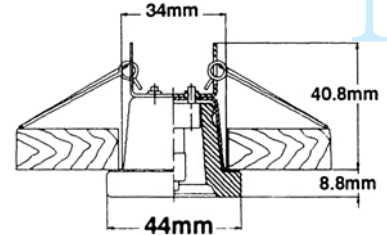

โคมดาวनीไลท์หลอดฮาโลเจน

LMDL - 59

ใช้สำหรับประดับตกแต่งในโรงแรม ภัตตาคาร ห้างสรรพสินค้า บ้าน และอื่น ๆ

- ตัวโคมทำด้วยแก้วคุณภาพดี สวยงาม
- ตัวถังทำด้วยโลหะอย่างดี
- สีของแก้ว: ขาวขุ่น, เขียว, น้ำเงิน
- Cut-out 35mm

LUMITRON REF.	หลอด	ลูเมน	ขั้ว
LMDL-59-20JC	JC 20W 12V	320	G4

LMDL - 60

เหมาะสำหรับพื้นที่แคบ ๆ เช่น ตู้เสื้อผ้า หรือในเฟอร์นิเจอร์ต่าง ๆ หรือใช้ประดับตกแต่งในโรงแรม ภัตตาคาร ห้างสรรพสินค้า อาคาร สำนักงาน บ้านและอื่น ๆ

- ตัวสะท้อนแสงทำด้วยอลูมิเนียม Anodized สีเงิน
- มีกระจกปิดหน้าโคมเพื่อความปลอดภัย
- สีของโคม: เงิน, ขาว, ทอง, ดำ
- Cut-out 58mm

LUMITRON REF.	หลอด	ลูเมน	ขั้ว
LMDL-60-20JC	JC 20W 12V	320	G4

LMDL - 61

เหมาะสำหรับพื้นที่แคบ ๆ เช่น ตู้เสื้อผ้า หรือในเฟอร์นิเจอร์ต่าง ๆ หรือใช้ประดับตกแต่งในโรงแรม ภัตตาคาร ห้างสรรพสินค้า อาคาร สำนักงาน บ้านและอื่น ๆ

- ตัวสะท้อนแสงทำด้วยอลูมิเนียม Anodized สีเงิน
- สีของโคม: เงิน, ขาว, ทอง, ดำ
- Cut-out 60mm

LUMITRON REF.	หลอด	ลูเมน	ขั้ว
LMDL-61-20JC	JC 20W	320	G4

Indy
decorative lights

LUMITRON

L
U
M
I
T
R
O
N