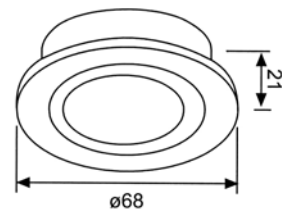

โคมดาวनीไลท์หลอดฮาโลเจน

LMDL - 59

ใช้สำหรับประดับตกแต่งในโรงแรม ภัตตาคาร ห้างสรรพสินค้า บ้าน และอื่น ๆ

- ตัวโคมทำด้วยแก้วคุณภาพดี สวยงาม
- ตัวถังทำด้วยโลหะอย่างดี
- สีของแก้ว: ขาวขุ่น, เขียว, น้ำเงิน
- Cut-out 35mm

LUMITRON REF.	หลอด	ลูเมน	ขั้ว
LMDL-59-20JC	JC 20W 12V	320	G4

LMDL - 60

เหมาะสำหรับพื้นที่แคบ ๆ เช่น ตู้เสื้อผ้า หรือในเฟอร์นิเจอร์ต่าง ๆ หรือใช้ประดับตกแต่งในโรงแรม ภัตตาคาร ห้างสรรพสินค้า อาคาร สำนักงาน บ้านและอื่น ๆ

- ตัวสะท้อนแสงทำด้วยอลูมิเนียม Anodized สีเงิน
- มีกระจกปิดหน้าโคมเพื่อความปลอดภัย
- สีของโคม: เงิน, ขาว, ทอง, ดำ
- Cut-out 58mm

LUMITRON REF.	หลอด	ลูเมน	ขั้ว
LMDL-60-20JC	JC 20W 12V	320	G4

LMDL - 61

เหมาะสำหรับพื้นที่แคบ ๆ เช่น ตู้เสื้อผ้า หรือในเฟอร์นิเจอร์ต่าง ๆ หรือใช้ประดับตกแต่งในโรงแรม ภัตตาคาร ห้างสรรพสินค้า อาคาร สำนักงาน บ้านและอื่น ๆ

- ตัวสะท้อนแสงทำด้วยอลูมิเนียม Anodized สีเงิน
- สีของโคม: เงิน, ขาว, ทอง, ดำ
- Cut-out 60mm

LUMITRON REF.	หลอด	ลูเมน	ขั้ว
LMDL-61-20JC	JC 20W	320	G4

Indy
decorative lights

LUMITRON

L
U
M
I
T
R
O
N