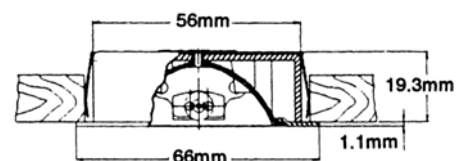

โคมดาวनीไลท์หลอดฮาโลเจน

LMDL - 59

ใช้สำหรับประดับตกแต่งในโรงแรม ภัตตาคาร ห้างสรรพสินค้า บ้าน และอื่น ๆ

- ตัวโคมทำด้วยแก้วคุณภาพดี สวยงาม
- ตัวถังทำด้วยโลหะอย่างดี
- สีของแก้ว: ขาวขุ่น, เขียว, น้ำเงิน
- Cut-out 35mm

LUMITRON REF.	หลอด	ลูเมน	ขั้ว
LMDL-59-20JC	JC 20W 12V	320	G4

LMDL - 60

เหมาะสำหรับพื้นที่แคบ ๆ เช่น ตู้เสื้อผ้า หรือในเฟอร์นิเจอร์ต่าง ๆ หรือใช้ประดับตกแต่งในโรงแรม ภัตตาคาร ห้างสรรพสินค้า อาคาร สำนักงาน บ้านและอื่น ๆ

- ตัวสะท้อนแสงทำด้วยอลูมิเนียม Anodized สีเงิน
- มีกระจกปิดหน้าโคมเพื่อความปลอดภัย
- สีของโคม: เงิน, ขาว, ทอง, ดำ
- Cut-out 58mm

LUMITRON REF.	หลอด	ลูเมน	ขั้ว
LMDL-60-20JC	JC 20W 12V	320	G4

LMDL - 61

เหมาะสำหรับพื้นที่แคบ ๆ เช่น ตู้เสื้อผ้า หรือในเฟอร์นิเจอร์ต่าง ๆ หรือใช้ประดับตกแต่งในโรงแรม ภัตตาคาร ห้างสรรพสินค้า อาคาร สำนักงาน บ้านและอื่น ๆ

- ตัวสะท้อนแสงทำด้วยอลูมิเนียม Anodized สีเงิน
- สีของโคม: เงิน, ขาว, ทอง, ดำ
- Cut-out 60mm

LUMITRON REF.	หลอด	ลูเมน	ขั้ว
LMDL-61-20JC	JC 20W	320	G4

Indy
decorative lights

LUMITRON

L
U
M
I
T
R
O
N