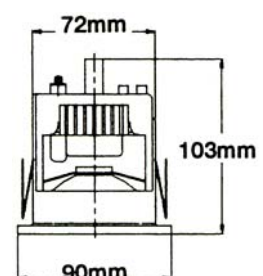

โคมดาวनीไลท์หลอดฮาโลเจน

LMDL - 68

เหมาะสำหรับโรงแรม ห้องสรรพสินค้า ภัตตาคาร สำนักงาน และอื่น ๆ

- ตัวโคมทำด้วย Die Cast Aluminium ฟันสีฝุ่นอบแห้ง
- ตัวสะท้อนแสงทำด้วยอลูมิเนียม Anodized อย่างดี
- สีของโคม: ขาว, ดำ, เงิน, ทอง
- Cut-out 80mm

LUMITRON REF.	หลอด	ลูเมน	ขั้ว
LMDL-68-50JC	JC 50W 12V	930	GY6.35

LMDL - 69

เหมาะสำหรับโรงแรม ห้องสรรพสินค้า ภัตตาคาร สำนักงาน และอื่น ๆ

- ตัวโคมทำด้วย Die Cast Aluminium ฟันสีฝุ่นอบแห้ง
- ตัวสะท้อนแสงทำด้วยอลูมิเนียม Anodized อย่างดี
- มีกระจกติดลอยด้านหน้าโคมเพิ่มความสวยงาม
- สีของโคม: ขาว, ดำ, เงิน, ทอง
- Cut-out 80mm

LUMITRON REF.	หลอด	ลูเมน	ขั้ว
LMDL-69-50JC	JC 50W 12V	930	GY6.35

LMDL - 70

เหมาะสำหรับ โรงแรม ห้องสรรพสินค้า ภัตตาคาร สำนักงาน และอื่น ๆ

- ตัวโคมทำด้วย Die Cast Aluminium ฟันสีฝุ่นอบแห้ง
- ตัวสะท้อนแสงทำด้วยอลูมิเนียม Anodized อย่างดี
- มีแผ่นบังแสงด้านหน้า
- สีของโคม: ขาว, ดำ, เงิน, ทอง
- Cut-out 80mm

LUMITRON REF.	หลอด	ลูเมน	ขั้ว
LMDL-70-50JC	JC 50W 12V	930	GY6.35

Indy
decorative lights

LUMITRON

L
U
M
I
T
R
O
N