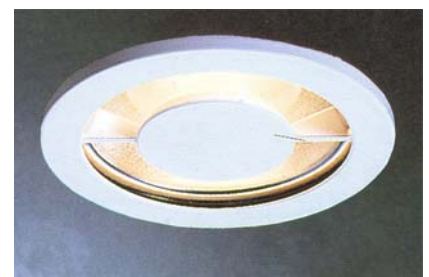

โคมดาวनीไลท์หลอดฮาโลเจน

LMDL - 68

เหมาะสำหรับโรงแรม ห้องสรรพสินค้า ภัตตาคาร สำนักงาน และอื่น ๆ

- ตัวโคมทำด้วย Die Cast Aluminium ฟันสีฝุ่นอบแห้ง
- ตัวสะท้อนแสงทำด้วยอลูมิเนียม Anodized อย่างดี
- สีของโคม: ขาว, ดำ, เงิน, ทอง
- Cut-out 80mm

LUMITRON REF.	หลอด	ลูเมน	ขั้ว
LMDL-68-50JC	JC 50W 12V	930	GY6.35

LMDL - 69

เหมาะสำหรับโรงแรม ห้องสรรพสินค้า ภัตตาคาร สำนักงาน และอื่น ๆ

- ตัวโคมทำด้วย Die Cast Aluminium ฟันสีฝุ่นอบแห้ง
- ตัวสะท้อนแสงทำด้วยอลูมิเนียม Anodized อย่างดี
- มีกระจกติดลอยด้านหน้าโคมเพิ่มความสวยงาม
- สีของโคม: ขาว, ดำ, เงิน, ทอง
- Cut-out 80mm

LUMITRON REF.	หลอด	ลูเมน	ขั้ว
LMDL-69-50JC	JC 50W 12V	930	GY6.35

LMDL - 70

เหมาะสำหรับ โรงแรม ห้องสรรพสินค้า ภัตตาคาร สำนักงาน และอื่น ๆ

- ตัวโคมทำด้วย Die Cast Aluminium ฟันสีฝุ่นอบแห้ง
- ตัวสะท้อนแสงทำด้วยอลูมิเนียม Anodized อย่างดี
- มีแผ่นบังแสงด้านหน้า
- สีของโคม: ขาว, ดำ, เงิน, ทอง
- Cut-out 80mm

LUMITRON REF.	หลอด	ลูเมน	ขั้ว
LMDL-70-50JC	JC 50W 12V	930	GY6.35

Indy
decorative lights

LUMITRON

L
U
M
I
T
R
O
N