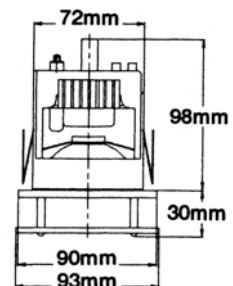

โคมดาวनीไลท์หลอดฮาโลเจน

LMDL - 68

เหมาะสำหรับโรงแรม ห้องสรรพสินค้า ภัตตาคาร สำนักงาน และอื่น ๆ

- ตัวโคมทำด้วย Die Cast Aluminium ฟันสีฝุ่นอบแห้ง
- ตัวสะท้อนแสงทำด้วยอลูมิเนียม Anodized อย่างดี
- สีของโคม: ขาว, ดำ, เงิน, ทอง
- Cut-out 80mm

LUMITRON REF.	หลอด	ลูเมน	ขั้ว
LMDL-68-50JC	JC 50W 12V	930	GY6.35

LMDL - 69

เหมาะสำหรับโรงแรม ห้องสรรพสินค้า ภัตตาคาร สำนักงาน และอื่น ๆ

- ตัวโคมทำด้วย Die Cast Aluminium ฟันสีฝุ่นอบแห้ง
- ตัวสะท้อนแสงทำด้วยอลูมิเนียม Anodized อย่างดี
- มีกระจกติดลอยด้านหน้าโคมเพิ่มความสวยงาม
- สีของโคม: ขาว, ดำ, เงิน, ทอง
- Cut-out 80mm

LUMITRON REF.	หลอด	ลูเมน	ขั้ว
LMDL-69-50JC	JC 50W 12V	930	GY6.35

LMDL - 70

เหมาะสำหรับ โรงแรม ห้องสรรพสินค้า ภัตตาคาร สำนักงาน และอื่น ๆ

- ตัวโคมทำด้วย Die Cast Aluminium ฟันสีฝุ่นอบแห้ง
- ตัวสะท้อนแสงทำด้วยอลูมิเนียม Anodized อย่างดี
- มีแผ่นบังแสงด้านหน้า
- สีของโคม: ขาว, ดำ, เงิน, ทอง
- Cut-out 80mm

LUMITRON REF.	หลอด	ลูเมน	ขั้ว
LMDL-70-50JC	JC 50W 12V	930	GY6.35

Indy
decorative lights

LUMITRON

L
U
M
I
T
R
O
N