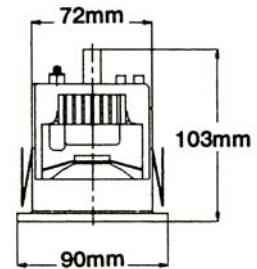

โคมดาวनीไลท์หลอดฮาโลเจน

LMDL - 68

เหมาะสำหรับโรงแรม ห้องสรรพสินค้า ภัตตาคาร สำนักงาน และอื่น ๆ

- ตัวโคมทำด้วย Die Cast Aluminium ฟันสีฝุ่นอบแห้ง
- ตัวสะท้อนแสงทำด้วยอลูมิเนียม Anodized อย่างดี
- สีของโคม: ขาว, ดำ, เงิน, ทอง
- Cut-out 80mm

LUMITRON REF.	หลอด	ลูเมน	ขั้ว
LMDL-68-50JC	JC 50W 12V	930	GY6.35

LMDL - 69

เหมาะสำหรับโรงแรม ห้องสรรพสินค้า ภัตตาคาร สำนักงาน และอื่น ๆ

- ตัวโคมทำด้วย Die Cast Aluminium ฟันสีฝุ่นอบแห้ง
- ตัวสะท้อนแสงทำด้วยอลูมิเนียม Anodized อย่างดี
- มีกระจกติดลอยด้านหน้าโคมเพิ่มความสวยงาม
- สีของโคม: ขาว, ดำ, เงิน, ทอง
- Cut-out 80mm

LUMITRON REF.	หลอด	ลูเมน	ขั้ว
LMDL-69-50JC	JC 50W 12V	930	GY6.35

LMDL - 70

เหมาะสำหรับ โรงแรม ห้องสรรพสินค้า ภัตตาคาร สำนักงาน และอื่น ๆ

- ตัวโคมทำด้วย Die Cast Aluminium ฟันสีฝุ่นอบแห้ง
- ตัวสะท้อนแสงทำด้วยอลูมิเนียม Anodized อย่างดี
- มีแผ่นบังแสงด้านหน้า
- สีของโคม: ขาว, ดำ, เงิน, ทอง
- Cut-out 80mm

LUMITRON REF.	หลอด	ลูเมน	ขั้ว
LMDL-70-50JC	JC 50W 12V	930	GY6.35

Indy
decorative lights

LUMITRON

L
U
M
I
T
R
O
N