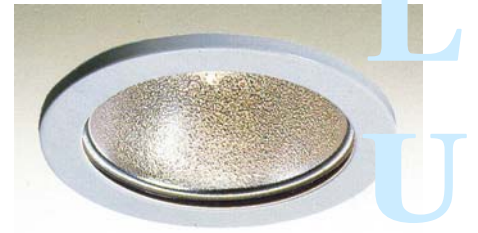

โคมดาวनीไลท์หลอดฮาโลเจน

LMDL - 68

เหมาะสำหรับโรงแรม ห้องสรรพสินค้า ภัตตาคาร สำนักงาน และอื่น ๆ

- ตัวโคมทำด้วย Die Cast Aluminium ฟันสีฝุ่นอบแห้ง
- ตัวสะท้อนแสงทำด้วยอลูมิเนียม Anodized อย่างดี
- สีของโคม: ขาว, ดำ, เงิน, ทอง
- Cut-out 80mm

LUMITRON REF.	หลอด	ลูเมน	ขั้ว
LMDL-68-50JC	JC 50W 12V	930	GY6.35

LMDL - 69

เหมาะสำหรับโรงแรม ห้องสรรพสินค้า ภัตตาคาร สำนักงาน และอื่น ๆ

- ตัวโคมทำด้วย Die Cast Aluminium ฟันสีฝุ่นอบแห้ง
- ตัวสะท้อนแสงทำด้วยอลูมิเนียม Anodized อย่างดี
- มีกระจกติดลอยด้านหน้าโคมเพิ่มความสวยงาม
- สีของโคม: ขาว, ดำ, เงิน, ทอง
- Cut-out 80mm

LUMITRON REF.	หลอด	ลูเมน	ขั้ว
LMDL-69-50JC	JC 50W 12V	930	GY6.35

LMDL - 70

เหมาะสำหรับ โรงแรม ห้องสรรพสินค้า ภัตตาคาร สำนักงาน และอื่น ๆ

- ตัวโคมทำด้วย Die Cast Aluminium ฟันสีฝุ่นอบแห้ง
- ตัวสะท้อนแสงทำด้วยอลูมิเนียม Anodized อย่างดี
- มีแผ่นบังแสงด้านหน้า
- สีของโคม: ขาว, ดำ, เงิน, ทอง
- Cut-out 80mm

LUMITRON REF.	หลอด	ลูเมน	ขั้ว
LMDL-70-50JC	JC 50W 12V	930	GY6.35

Indy
decorative lights

LUMITRON

L
U
M
I
T
R
O
N