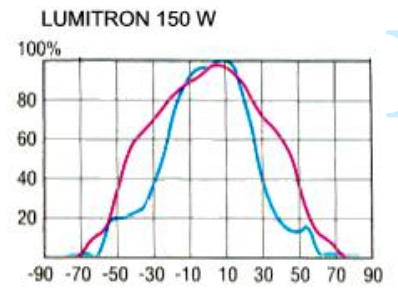

- สกรูสแตนเลส, ปะเก็นยาง Gasket กันน้ำและฝุ่นได้ดี
- มาตรฐาน DIN, VDE, IEC 598-2-3-1993
- IP 65, Class I

ส่วนประกอบเพิ่มเติม

- -GS-VT1: ขาปักดินเพื่อใช้เป็นไฟสวน
- -LV-VT1: Louver-Glare Shield
- -HTG-VT1: Hood แบบเฉียง + Safety Glass
- -CF: Dichroic Color Filter: สีน้ำเงิน แดง เหลือง และเขียว

Narrow Beam

VISTA-1-150MH-DE-NS

Wide Beam

VISTA-1-150MH-DE-WS

LUMITRON REF.	หลอด	ลูเมน	อุณหภูมิสี (K)	ชั่วโมง
VISTA-1-300HAL-DE	HAL-DE 300W	5,000	3,000	R7s
VISTA-1-70HPS-DE	HPS-DE 70W	7,000	2,000	RX7s
VISTA-1-150HPS-DE	HPS-DE 150W	15,000	2,000	RX7s
VISTA-1-70MH-DE	MH-DE 70W	5,500	3,000-5,200	RX7s
VISTA-1-150MH-DE	MH-DE 150W	11,250	3,000-5,200	RX7s