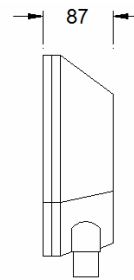

VISTA-1-150MH-DE-WS

LUMITRON REF.	หลอด	ลูเมน	อุณหภูมิสี (K)	ชั่วโมง
VISTA-1-300HAL-DE	HAL-DE 300W	5,000	3,000	R7s
VISTA-1-70HPS-DE	HPS-DE 70W	7,000	2,000	RX7s
VISTA-1-150HPS-DE	HPS-DE 150W	15,000	2,000	RX7s
VISTA-1-70MH-DE	MH-DE 70W	5,500	3,000-5,200	RX7s
VISTA-1-150MH-DE	MH-DE 150W	11,250	3,000-5,200	RX7s