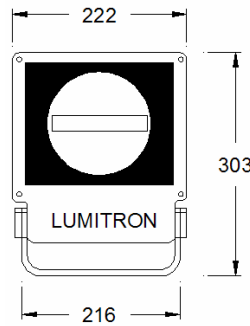

VISTA-1-150MH-DE-NS