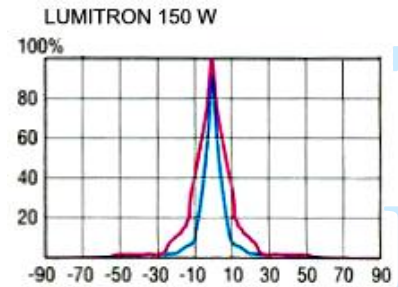

VISTA-1-150MH-DE-NS