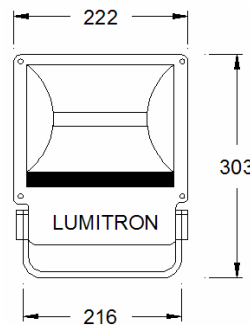

VISTA-1-150MH-DE-WS

LUMITRON REF.	หลอด	ลูเมน	อุณหภูมิสี (K)	ชั่วโมง
VISTA-1-300HAL-DE	HAL-DE 300W	5,000	3,000	R7s
VISTA-1-70HPS-DE	HPS-DE 70W	7,000	2,000	RX7s
VISTA-1-150HPS-DE	HPS-DE 150W	15,000	2,000	RX7s
VISTA-1-70MH-DE	MH-DE 70W	5,500	3,000-5,200	RX7s
VISTA-1-150MH-DE	MH-DE 150W	11,250	3,000-5,200	RX7s