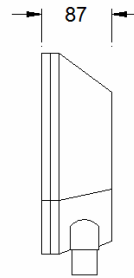

VISTA-1-150MH-DE-NS