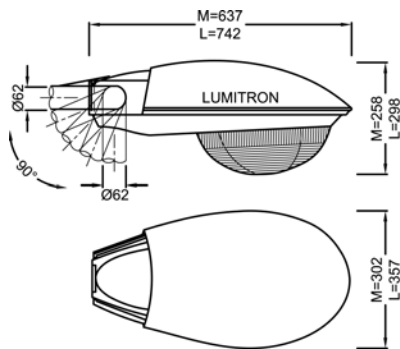

LMRW - 3

โคมไฟถนน

โคมไฟประสิทธิภาพสูง สำหรับถนนหลวง ทางเดิน ลานจอดรถ สวนสาธารณะ โรงงานอุตสาหกรรม และอื่น ๆ

- ตัวโคมทำด้วย Die Cast Aluminium คุณภาพสูง พ่นสีฝุ่นอบแห้ง
- กระจกทนความร้อน Toughened Glass มีให้เลือก 3 แบบ
- ตัวสะท้อนแสงแบบ Hydro-Form Anodized Aluminium อย่างดี
- ติดตั้งได้ทั้งแบบหัวเสา Post Top Entry และ เสากิ่ง Side Entry
- มีบานพับ Hinge พร้อมตัวล็อกฝาด้านหน้า ทำให้ปิด-เปิดได้ง่าย สะดวกต่อการเปลี่ยนหลอด
- สามารถปรับโคมก้มเงยได้ 0°-90° องศา
- IP 65 มาตรฐาน DIN, VDE, IEC 598-2-3-1993
- โคมมี 2 ขนาดให้เลือก

M: ขนาดกลาง

L: ขนาดใหญ่

Glass A

Glass B

Glass C

LUMITRON REF.	หลอด	ลูเมน	หัว	OPTION
	MV 250W	13,000	E40	
LMRW-3M (ขนาดกลาง)	HPS 150W	14,500	E40	
LMRW-3L (ขนาดใหญ่)	HPS 250W	27,000	E40	
	MH 150W	14,250	E27	<input type="checkbox"/> Glass A: Prismatic Bowl ให้แสงแบบ Semi - Cut off
	MH 250W	20,000	E40	<input type="checkbox"/> Glass B: Curve Glass ให้แสงแบบ Cut off
	MV 400W	22,000	E40	<input type="checkbox"/> Glass C: Flat Glass ให้แสงแบบ Cut off
LMRW-3L (ขนาดใหญ่)	HPS 400W	48,000	E40	
	MH 400W	36,000	E40	