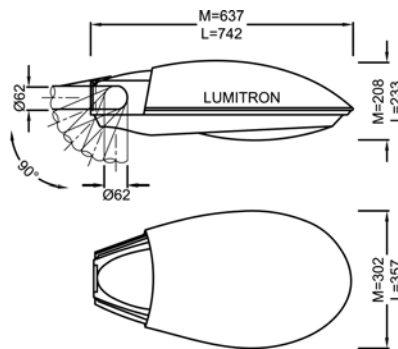

LMRW - 3

โคมไฟถนน

โคมไฟประสิทธิภาพสูง สำหรับถนนหลวง ทางเดิน ลานจอดรถ สวนสาธารณะ โรงงานอุตสาหกรรม และอื่น ๆ

- ตัวโคมทำด้วย Die Cast Aluminium คุณภาพสูง พ่นสีฝุ่นอบแห้ง
- กระจกทนความร้อน Toughened Glass มีให้เลือก 3 แบบ
- ตัวสะท้อนแสงแบบ Hydro-Form Anodized Aluminium อย่างดี
- ติดตั้งได้ทั้งแบบหัวเสา Post Top Entry และ เสากิ่ง Side Entry
- มีบานพับ Hinge พร้อมตัวล็อกฝาด้านหน้า ทำให้ปิด-เปิดได้ง่าย สะดวกต่อการเปลี่ยนหลอด
- สามารถปรับโคมก้มเงยได้ 0°-90° องศา
- IP 65 มาตรฐาน DIN, VDE, IEC 598-2-3-1993
- โคมมี 2 ขนาดให้เลือก

M: ขนาดกลาง

L: ขนาดใหญ่

Glass A

Glass B

Glass C

LUMITRON REF.	หลอด	ลูเมน	หัว	OPTION
	MV 250W	13,000	E40	
LMRW-3M (ขนาดกลาง)	HPS 150W	14,500	E40	
LMRW-3L (ขนาดใหญ่)	HPS 250W	27,000	E40	
	MH 150W	14,250	E27	<input type="checkbox"/> Glass A: Prismatic Bowl ให้แสงแบบ Semi - Cut off
	MH 250W	20,000	E40	<input type="checkbox"/> Glass B: Curve Glass ให้แสงแบบ Cut off
	MV 400W	22,000	E40	<input type="checkbox"/> Glass C: Flat Glass ให้แสงแบบ Cut off
LMRW-3L (ขนาดใหญ่)	HPS 400W	48,000	E40	
	MH 400W	36,000	E40	