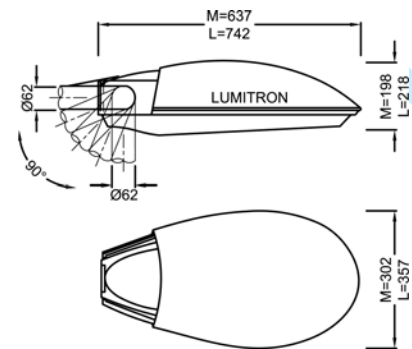

LMRW - 3

โคมไฟถนน

โคมไฟประสิทธิภาพสูง สำหรับถนนหลวง ทางเดิน ลานจอดรถ สวนสาธารณะ โรงงานอุตสาหกรรม และอื่น ๆ

- ตัวโคมทำด้วย Die Cast Aluminium คุณภาพสูง พ่นสีฝุ่นอบแห้ง
- กระจกทนความร้อน Toughened Glass มีให้เลือก 3 แบบ
- ตัวสะท้อนแสงแบบ Hydro-Form Anodized Aluminium อย่างดี
- ติดตั้งได้ทั้งแบบหัวเสา Post Top Entry และ เสากิ่ง Side Entry
- มีบานพับ Hinge พร้อมตัวล็อกฝาด้านหน้า ทำให้ปิด-เปิดได้ง่าย สะดวกต่อการเปลี่ยนหลอด
- สามารถปรับโคมก้มเงยได้ 0°-90° องศา
- IP 65 มาตรฐาน DIN, VDE, IEC 598-2-3-1993
- โคมมี 2 ขนาดให้เลือก

M: ขนาดกลาง

L: ขนาดใหญ่

Glass A

Glass B

Glass C

LUMITRON REF.	หลอด	ลูเมน	หัว	OPTION
	MV 250W	13,000	E40	
LMRW-3M (ขนาดกลาง)	HPS 150W	14,500	E40	
LMRW-3L (ขนาดใหญ่)	HPS 250W	27,000	E40	
	MH 150W	14,250	E27	<input type="checkbox"/> Glass A: Prismatic Bowl ให้แสงแบบ Semi - Cut off
	MH 250W	20,000	E40	<input type="checkbox"/> Glass B: Curve Glass ให้แสงแบบ Cut off
	MV 400W	22,000	E40	<input type="checkbox"/> Glass C: Flat Glass ให้แสงแบบ Cut off
LMRW-3L (ขนาดใหญ่)	HPS 400W	48,000	E40	
	MH 400W	36,000	E40	