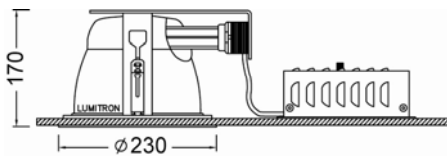

Recessed Downlight

Indy
decorative lights

Lumitron

เหมาะสำหรับสำนักงาน ร้านอาหาร ห้องสรรพสินค้า บ้าน และอื่น ๆ

- ตัวสะท้อนแสงทำด้วยอลูมิเนียม Anodized คุณภาพสูง สีเงิน
- ตัวโคมทำด้วยเหล็ก พ่นสีฝุ่นอบแห้ง

- TB: บัลลาสต์วางบนตัวโคม
- RB: กล่องบัลลาสต์วางแยกจากโคม
- SFG: กระจกฝ้าติดลอยหน้าโคม

LMDL - 17

LUMITRON REF.	หลอด	ลูเมน	ขั้ว
LMDL-17-13PLC	PLC 1x13W	1x900	G24d
LMDL-17-213PLC	PLC 2x13W	2x900	G24d
LMDL-17-18PLC	PLC 1x18W	1x1,200	G24d
LMDL-17-218PLC	PLC 2x18W	2x1,200	G24d
LMDL-17-26PLC	PLC 1x26W	1x1,800	G24d
LMDL-17-226PLC	PLC 2x26W	2x1,800	G24d
LMDL-17-32PLT	PLT 1x32W	1x2,400	GX24q
LMDL-17-232PLT	PLT 2x32W	2x2,400	GX24q
LMDL-17-42PLT	PLT 1x42W	3,200	GX24q
LMDL-17-242PLT	PLT 2x42W	2x3,200	GX24q