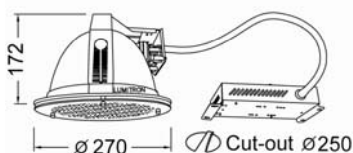

LMDL - 18

LUMITRON REF.	หลอด	ลูเมน	ขั้ว
LMDL-18-18PLC	PLC 1x18W	1x1,200	G24d
LMDL-18-218PLC	PLC 2x18W	2x1,200	G24d
LMDL-18-26PLC	PLC 1x26W	1x1,800	G24d
LMDL-18-226PLC	PLC 2x26W	2x1,800	G24d
LMDL-18-32PLT	PLT 32W	2,400	GX24q
LMDL-18-42PLT	PLT 42W	3,200	GX24q
LMDL-18-57PLT	PLT 57W	4,300	GX24q
LMDL-18-232PLT	PLT 2x32W	2x2,400	GX24q
LMDL-18-242PLT	PLT 2x42W	2x3,200	GX24q