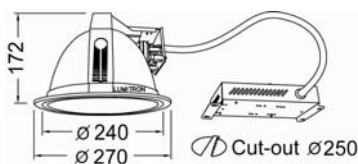

LMDL - 18

LUMITRON REF.	หลอด	ลูเมน	ขั้ว
LMDL-18-18PLC	PLC 1x18W	1x1,200	G24d
LMDL-18-218PLC	PLC 2x18W	2x1,200	G24d
LMDL-18-26PLC	PLC 1x26W	1x1,800	G24d
LMDL-18-226PLC	PLC 2x26W	2x1,800	G24d
LMDL-18-32PLT	PLT 32W	2,400	GX24q
LMDL-18-42PLT	PLT 42W	3,200	GX24q
LMDL-18-57PLT	PLT 57W	4,300	GX24q
LMDL-18-232PLT	PLT 2x32W	2x2,400	GX24q
LMDL-18-242PLT	PLT 2x42W	2x3,200	GX24q