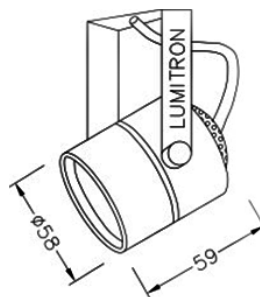

SM: ผนังติดลอย

TM: ติดราง Track

LMTL - 4

LUMITRON REF.	หลอด	มุมแสง	ขั้ว
LMTL-4-50MR16	MR16 50W	10°-40°	GX5.3
LMTL-4-50PAR16	PAR16 50W	40°	GU10

LMTL - 5

LUMITRON REF.	หลอด	มุมแสง	ขั้ว
LMTL-5-50MR16	MR16 50W	10°-40°	GX5.3

LMTL - 6

LUMITRON REF.	หลอด	มุมแสง	ขั้ว
LMTL-6-50MR16	MR16 50W	10°-40°	GX5.3