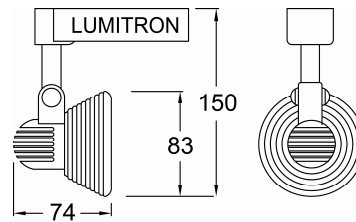

SM: ผนังติดลอย

TM: ติดราง Track

LMTL - 4

LUMITRON REF.	หลอด	มุมแสง	ขั้ว
LMTL-4-50MR16	MR16 50W	10°-40°	GX5.3
LMTL-4-50PAR16	PAR16 50W	40°	GU10

LMTL - 5

LUMITRON REF.	หลอด	มุมแสง	ขั้ว
LMTL-5-50MR16	MR16 50W	10°-40°	GX5.3

LMTL - 6

LUMITRON REF.	หลอด	มุมแสง	ขั้ว
LMTL-6-50MR16	MR16 50W	10°-40°	GX5.3