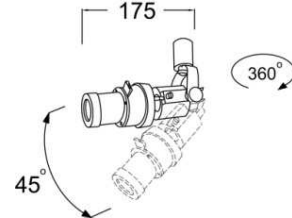

SM: ผนังติดลอย

TM: ติดราง Track

LMTL - 4

LUMITRON REF.	หลอด	มุมแสง	ขั้ว
LMTL-4-50MR16	MR16 50W	10°-40°	GX5.3
LMTL-4-50PAR16	PAR16 50W	40°	GU10

LMTL - 5

LUMITRON REF.	หลอด	มุมแสง	ขั้ว
LMTL-5-50MR16	MR16 50W	10°-40°	GX5.3

LMTL - 6

LUMITRON REF.	หลอด	มุมแสง	ขั้ว
LMTL-6-50MR16	MR16 50W	10°-40°	GX5.3