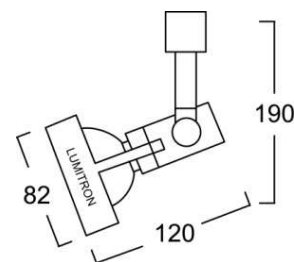

☐ SM: เป็นติดลอย

☐ TM: ติดราง Track

LMTL - 7

LUMITRON REF.	หลอด	มุมแสง	ขั้ว
LMTL-7-50MR16	MR16 50W	10°-40°	GX5.3
LMTL-7-50PAR16	PAR16 50W	40°	GU10

LMTL - 8

LUMITRON REF.	หลอด	มุมแสง	ขั้ว
LMTL-8-50MR16	MR16 50W	10°-40°	GX5.3

LMTL - 10

LUMITRON REF.	หลอด	มุมแสง	ขั้ว
LMTL-10-50PAR20	PAR20 50W	10°-25°	E27