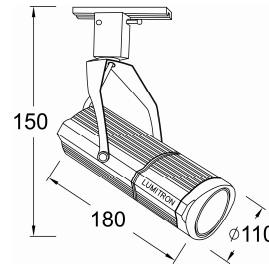

☐ SM: เป็นติดลอย

☐ TM: ติดราง Track

LMTL - 7

LUMITRON REF.	หลอด	มุมแสง	ขั้ว
LMTL-7-50MR16	MR16 50W	10°-40°	GX5.3
LMTL-7-50PAR16	PAR16 50W	40°	GU10

LMTL - 8

LUMITRON REF.	หลอด	มุมแสง	ขั้ว
LMTL-8-50MR16	MR16 50W	10°-40°	GX5.3

LMTL - 10

LUMITRON REF.	หลอด	มุมแสง	ขั้ว
LMTL-10-50PAR20	PAR20 50W	10°-25°	E27