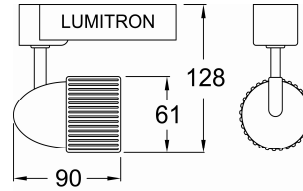

☐ SM: เป็นติดลอย

☐ TM: ติดราง Track

LMTL - 7

LUMITRON REF.	หลอด	มุมแสง	ขั้ว
LMTL-7-50MR16	MR16 50W	10°-40°	GX5.3
LMTL-7-50PAR16	PAR16 50W	40°	GU10

LMTL - 8

LUMITRON REF.	หลอด	มุมแสง	ขั้ว
LMTL-8-50MR16	MR16 50W	10°-40°	GX5.3

LMTL - 10

LUMITRON REF.	หลอด	มุมแสง	ขั้ว
LMTL-10-50PAR20	PAR20 50W	10°-25°	E27