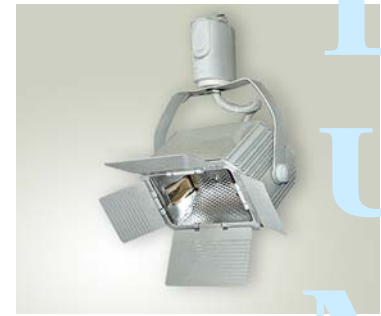

โคมสปอตไลท์และแทรคไลท์

Indy
decorative lights

LUMITRON

LMTL - 71

สำหรับห้างสรรพสินค้า ศูนย์ประชุม พิพิธภัณฑน์ โรงแรม ร้านอาหาร

- ตัวโคมทำด้วย Die Cast Aluminium ฟันสีฝุ่นอบแห้ง
- มี Barn Door ใช้บังคับทิศทางแสงและลดแสงแยงตา
- สีของโคม: ขาว, ดำ, เงิน
- ใช้กับราง Track

LUMITRON REF.	หลอด	ลูเมน	ซั้ว
LMTL-71-100HAL-DE	HAL-DE 100W	1,650	R7s
LMTL-71-150HAL-DE	HAL-DE 150W	2,600	R7s
LMTL-71-300HAL-DE	HAL-DE 300W	5,000	R7s

LMTL - 72

สำหรับห้างสรรพสินค้า ศูนย์ประชุม พิพิธภัณฑน์ โรงแรม ร้านอาหาร

- ตัวโคมทำด้วย Die Cast Aluminium ฟันสีฝุ่นอบแห้ง
- กระจกนิรภัยทนความร้อน Safety Tempered Glass
- มี Barn Door ใช้บังคับทิศทางแสงและลดแสงแยงตา
- สีของโคม: ขาว, ดำ, เงิน
 - SM: แป้นติดลอย
 - TM: ติดราง Track 3 เฟส, 4 Wire หรือ 1 เฟส, 2 Wire

LUMITRON REF.	หลอด	ลูเมน	ซั้ว
LMTL-72-70MH-DE	MH-DE 70W	5,200	RX7s
LMTL-72-150MH-DE	MH-DE 150W	11,250	RX7s

LMTL - 73

สำหรับห้างสรรพสินค้า ศูนย์ประชุม พิพิธภัณฑน์ โรงแรม ร้านอาหาร

- ตัวโคมทำด้วย Die Cast Aluminium ฟันสีฝุ่นอบแห้ง
- ตัวสะท้อนแสงทำด้วยอลูมิเนียมคุณภาพสูง
- สามารถปรับแนวองศาได้ 0-358° และแนวตั้งได้ 0-90°
- สีของโคม: ขาว, ดำ, เงินไทเทเนียม