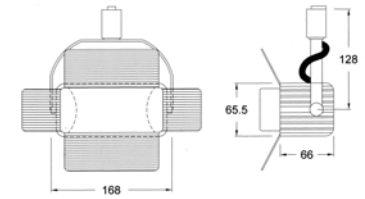

โคมสปอตไลท์และแทรคไลท์

Indy
decorative lights

LUMITRON

LMTL - 71

สำหรับห้างสรรพสินค้า ศูนย์ประชุม พิพิธภัณฑน์ โรงแรม ร้านอาหาร

- ตัวโคมทำด้วย Die Cast Aluminium ฟันสีฝุ่นอบแห้ง
- มี Barn Door ใช้บังคับทิศทางแสงและลดแสงแยงตา
- สีของโคม: ขาว, ดำ, เงิน
- ใช้กับราง Track

LUMITRON REF.	หลอด	ลูเมน	ซั้ว
LMTL-71-100HAL-DE	HAL-DE 100W	1,650	R7s
LMTL-71-150HAL-DE	HAL-DE 150W	2,600	R7s
LMTL-71-300HAL-DE	HAL-DE 300W	5,000	R7s