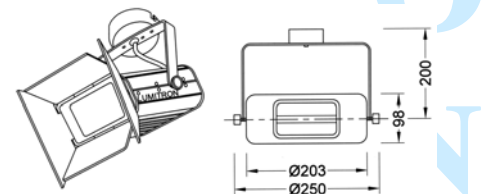

LMTL - 72

สำหรับห้างสรรพสินค้า ศูนย์ประชุม พิพิธภัณฑน์ โรงแรม ร้านอาหาร

- ตัวโคมทำด้วย Die Cast Aluminium ฟันสีฝุ่นอบแห้ง
- กระจกนิรภัยทนความร้อน Safety Tempered Glass
- มี Barn Door ใช้บังคับทิศทางแสงและลดแสงแยงตา
- สีของโคม: ขาว, ดำ, เงิน
  - ☐ SM: แป้นติดลอย
  - ☐ TM: ติดราง Track 3 เฟส, 4 Wire หรือ 1 เฟส, 2 Wire

LUMITRON REF.	หลอด	ลูเมน	ซั้ว
LMTL-72-70MH-DE	MH-DE 70W	5,200	RX7s
LMTL-72-150MH-DE	MH-DE 150W	11,250	RX7s