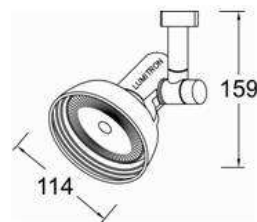

- สีของโคม: ขาว
- SM: เป็นติดลอย
- TM: ติดราง Track

LMTL - 80

LUMITRON REF.	หลอด	มุมแสง	ขั้ว
LMTL-80-120PAR38	PAR38 120W	12°-30°	E27
LMTL-80-100HALPAR38	HAL-PAR38 100W	10°-30°	E27

LMTL - 81

LUMITRON REF.	หลอด	มุมแสง	ขั้ว
LMTL-81-50QR111	QR111 50W 12V	4°, 8°, 24°	G53
LMTL-81-75QR111	QR111 75W 12V	8°, 24°, 45°	G53

LMTL - 82

LUMITRON REF.	หลอด	มุมแสง	ขั้ว
LMTL-82-75PAR30	PAR30 75W	10°-30°	E27
LMTL-82-100PAR30	PAR30 100W	10°-30°	E27