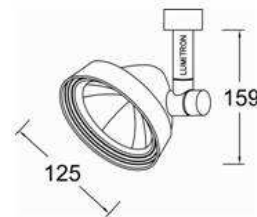

Track & Spot Light Halogen

Indy
decorative lights

Lumitron

ใช้สำหรับห้างสรรพสินค้า บ้าน โรงแรม ร้านอาหาร พิพิธภัณฑ์

- ตัวโคมทำด้วย Die Cast Aluminium คุณภาพสูง พ่นสีฝุ่นอบแห้ง
- สามารถปรับแนวบนอนได้ 0-358° และแนวตั้งได้ 0-180°

- สีของโคม: ขาว
- SM: เป็นติดลอย
- TM: ติดราง Track

LMTL - 80

LUMITRON REF.	หลอด	มุมแสง	ขั้ว
LMTL-80-120PAR38	PAR38 120W	12°-30°	E27
LMTL-80-100HALPAR38	HAL-PAR38 100W	10°-30°	E27

LMTL - 81

LUMITRON REF.	หลอด	มุมแสง	ขั้ว
LMTL-81-50QR111	QR111 50W 12V	4°, 8°, 24°	G53
LMTL-81-75QR111	QR111 75W 12V	8°, 24°, 45°	G53

LMTL - 82

LUMITRON REF.	หลอด	มุมแสง	ขั้ว
LMTL-82-75PAR30	PAR30 75W	10°-30°	E27
LMTL-82-100PAR30	PAR30 100W	10°-30°	E27