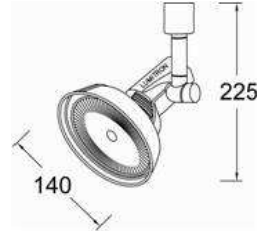

Track & Spot Light Halogen

Indy
decorative lights

Lumitron

ใช้สำหรับห้างสรรพสินค้า บ้าน โรงแรม ร้านอาหาร พิพิธภัณฑ์

- ตัวโคมทำด้วย Die Cast Aluminium คุณภาพสูง พ่นสีฝุ่นอบแห้ง
- สามารถปรับแนวบนอนได้ 0-358° และแนวตั้งได้ 0-180°

- สีของโคม: ขาว
- SM: เป็นติดลอย
- TM: ติดราง Track

LMTL - 80

LUMITRON REF.	หลอด	มุมแสง	ขั้ว
LMTL-80-120PAR38	PAR38 120W	12°-30°	E27
LMTL-80-100HALPAR38	HAL-PAR38 100W	10°-30°	E27

LMTL - 81

LUMITRON REF.	หลอด	มุมแสง	ขั้ว
LMTL-81-50QR111	QR111 50W 12V	4°, 8°, 24°	G53
LMTL-81-75QR111	QR111 75W 12V	8°, 24°, 45°	G53

LMTL - 82

LUMITRON REF.	หลอด	มุมแสง	ขั้ว
LMTL-82-75PAR30	PAR30 75W	10°-30°	E27
LMTL-82-100PAR30	PAR30 100W	10°-30°	E27