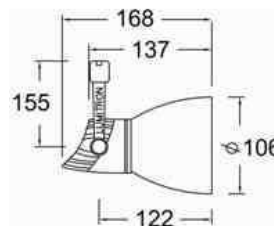

- สีของโคม: ขาว, เงิน
- ☐ SM: เป็นติดลอย
- ☐ TM: ติดตาง Track

LMTL - 89

LUMITRON REF.	หลอด	มุมแสง	ขั้ว
LMTL-89-50MR16	MR16 50W	10°-40°	GX5.3

LMTL - 90

LUMITRON REF.	หลอด	มุมแสง	ขั้ว
LMTL-90-75PAR30	PAR30 75W	10°-30°	E27
LMTL-90-100PAR30	PAR30 100W	10°-30°	E27

LMTL - 91

LUMITRON REF.	หลอด	มุมแสง	ขั้ว
LMTL-91-75PAR30	PAR30 75W	10°-30°	E27