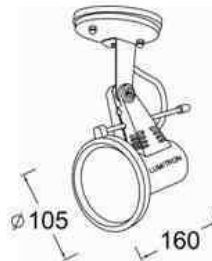

Track & Spot Light Halogen

Indy
decorative lights

Lumitron

ใช้สำหรับส่องแสงเน้นให้ดูโดดเด่น เช่น ห้องแสดงสินค้า ร้านอาหาร
โรงแรม ห้างสรรพสินค้า ที่อยู่อาศัย พิพิธภัณฑ์

• ตัวโคมทำด้วย Die Cast Aluminium คุณภาพสูง ฟันสีฝุ่นอบแห้ง

- สีของโคม: ขาว, เงิน
- ☐ SM: เป็นติดลอย
- ☐ TM: ติดตาง Track

LMTL - 89

LUMITRON REF.	หลอด	มุมแสง	ขั้ว
LMTL-89-50MR16	MR16 50W	10°-40°	GX5.3

LMTL - 90

LUMITRON REF.	หลอด	มุมแสง	ขั้ว
LMTL-90-75PAR30	PAR30 75W	10°-30°	E27
LMTL-90-100PAR30	PAR30 100W	10°-30°	E27

LMTL - 91

LUMITRON REF.	หลอด	มุมแสง	ขั้ว
LMTL-91-75PAR30	PAR30 75W	10°-30°	E27