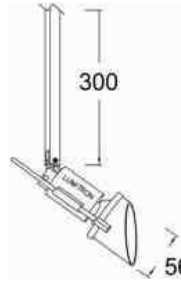

- สีของโคม: ขาว, เงิน
- ☐ SM: เป็นติดลอย
- ☐ TM: ติดตาง Track

LMTL - 89

LUMITRON REF.	หลอด	มุมแสง	ขั้ว
LMTL-89-50MR16	MR16 50W	10°-40°	GX5.3

LMTL - 90

LUMITRON REF.	หลอด	มุมแสง	ขั้ว
LMTL-90-75PAR30	PAR30 75W	10°-30°	E27
LMTL-90-100PAR30	PAR30 100W	10°-30°	E27

LMTL - 91

LUMITRON REF.	หลอด	มุมแสง	ขั้ว
LMTL-91-75PAR30	PAR30 75W	10°-30°	E27