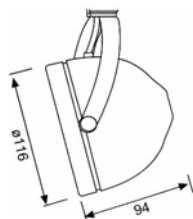

LMTL-69 QR111: 50-100W G53