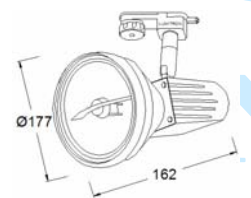

LMTL-68 QR111: 50-100W G53