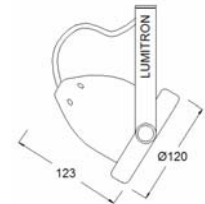

โคมสปอตไลท์และแทรคไลท์

*Indy*  
decorative lights

LUMITRON

L  
U  
M  
I  
T  
R  
O  
N

LMTL-63 QR111: 50-75W G53

LMTL-64 QR111: 50-75W G53

LMTL-65 QR111: 50-75W G53

LMTL-66 QR111: 50-75W G53