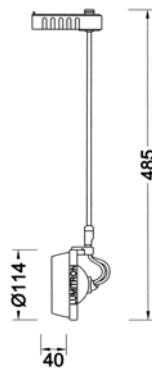

โคมสปอตไลท์และแทรคไลท์

*Indy*  
decorative lights

LUMITRON

L  
U  
M  
I  
T  
R  
O  
N

LMTL-63 QR111: 50-75W G53

LMTL-64 QR111: 50-75W G53

LMTL-65 QR111: 50-75W G53

LMTL-66 QR111: 50-75W G53

LMTL-67 QR111: 50-100W G53

LMTL-68 QR111: 50-100W G53

LMTL-69 QR111: 50-100W G53

LMTL-70 QR111: 50-100W G53