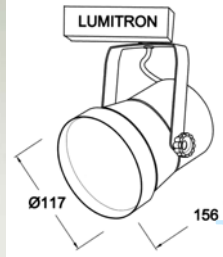

โคมสปอตไลท์และแทรคไลท์

*Indy*  
decorative lights

LUMITRON

L  
U  
M  
I  
T  
R  
O  
N

LMTL-63 QR111: 50-75W G53

LMTL-64 QR111: 50-75W G53

LMTL-65 QR111: 50-75W G53

LMTL-66 QR111: 50-75W G53