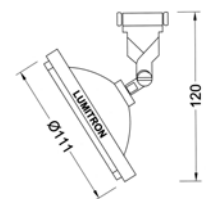

LMTL-70 QR111: 50-100W G53