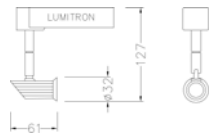

โคมสปอตไลท์และแทรคไลท์

Indy
decorative lights

LUMITRON

L
U
M
I
T
R
O
N

LMTL-33 MR16: 50W GX5.3

LMTL-34 MR16: 50W GX5.3

LMTL-35 MR16: 50W GX5.3

LMTL-36 MR16: 50W GX5.3