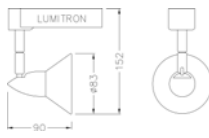

โคมสปอตไลท์และแทรคไลท์

Indy
decorative lights

LUMITRON

L
U
M
I
T
R
O
N

LMTL-33 MR16: 50W GX5.3

LMTL-34 MR16: 50W GX5.3

LMTL-35 MR16: 50W GX5.3

LMTL-36 MR16: 50W GX5.3