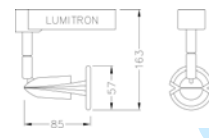

LMTL-38 MR16: 50W GX5.3