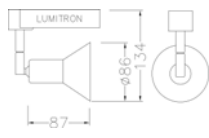

โคมสปอตไลท์และแทรคไลท์

Indy
decorative lights

LUMITRON

L
U
M
I
T
R
O
N

LMTL-33 MR16: 50W GX5.3

LMTL-34 MR16: 50W GX5.3

LMTL-35 MR16: 50W GX5.3

LMTL-36 MR16: 50W GX5.3