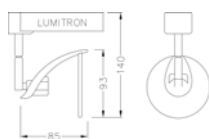

LMTL-39 MR16: 50W GX5.3