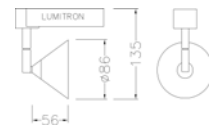

โคมสปอตไลท์และแทรคไลท์

Indy
decorative lights

LUMITRON

L
U
M
I
T
R
O
N

LMTL-33 MR16: 50W GX5.3

LMTL-34 MR16: 50W GX5.3

LMTL-35 MR16: 50W GX5.3

LMTL-36 MR16: 50W GX5.3