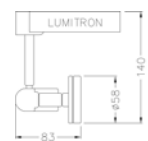

โคมสปอตไลท์และแทรคไลท์

Indy
decorative lights

LUMITRON

L
U
M
I
T
R
O
N

LMTL-43 MR16: 50W GX5.3

LMTL-44 MR16: 50W GX5.3

LMTL-45 MR16: 50W GX5.3

LMTL-46 MR16: 50W GX5.3