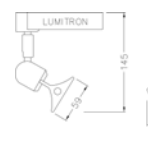

LMTL-50 MR16: 50W GX5.3