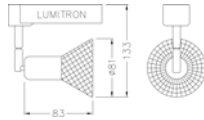

โคมสปอตไลท์และแทรคไลท์

Indy
decorative lights

LUMITRON

L
U
M
I
T
R
O
N

LMTL-43 MR16: 50W GX5.3

LMTL-44 MR16: 50W GX5.3

LMTL-45 MR16: 50W GX5.3

LMTL-46 MR16: 50W GX5.3