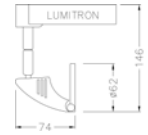

โคมสปอตไลท์และแทรคไลท์

Indy
decorative lights

LUMITRON

L
U
M
I
T
R
O
N

LMTL-43 MR16: 50W GX5.3

LMTL-44 MR16: 50W GX5.3

LMTL-45 MR16: 50W GX5.3

LMTL-46 MR16: 50W GX5.3