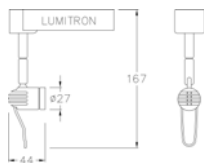

โคมสปอตไลท์และแทรคไลท์

Indy
decorative lights

LUMITRON

L
U
M
I
T
R
O
N

LMTL-43 MR16: 50W GX5.3

LMTL-44 MR16: 50W GX5.3

LMTL-45 MR16: 50W GX5.3

LMTL-46 MR16: 50W GX5.3