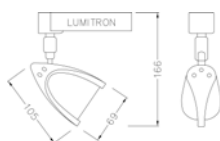

LMTL-49 MR16: 50W GX5.3