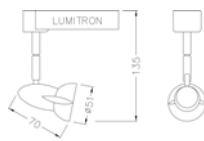

โคมสปอตไลท์และแทรคไลท์

Indy
decorative lights

LUMITRON

L
U
M
I
T
R
O
N

LMTL-43 MR16: 50W GX5.3

LMTL-44 MR16: 50W GX5.3

LMTL-45 MR16: 50W GX5.3

LMTL-46 MR16: 50W GX5.3