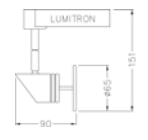

LMTL-48 MR16: 50W GX5.3