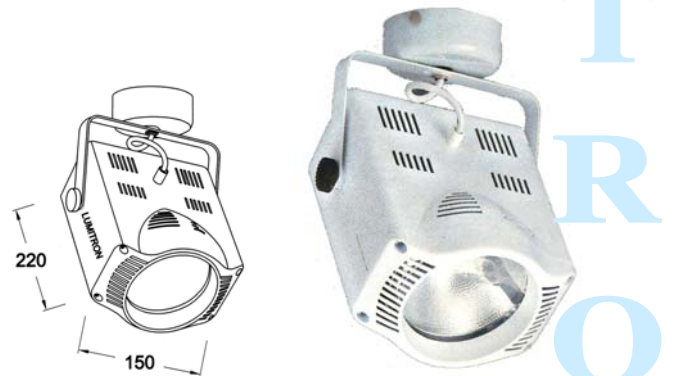

โคมสปอตไลท์และแทรคไลท์

Indy
decorative lights

LUMITRON

LMTL - 98

เหมาะสำหรับห้างสรรพสินค้า ห้องแสดงสินค้า พิพิธภัณฑ์ โรงแรม
ร้านค้า และบริเวณอื่น ๆ ที่ต้องการส่องเน้นแสงเพื่อความโดดเด่น

- ตัวโคมทำด้วย Die Cast Aluminium มีลายครีบลูกเต๋า
- กระจกนิรภัยทนความร้อน Safety Tempered Glass
- สีของโคม: ขาว, ดำ, เงิน
- IP 44
 - SM: แป้นติดลอย
 - TM: ติดราง Track 3 เฟส หรือ 1 เฟส

LUMITRON REF.	หลอด	ลูเมน	ขั้ว
LMTL-98-70MH-DE	MH-DE 70W	5,500	RX7s
LMTL-98-150MH-DE	MH-DE 150W	11,250	RX7s

LMTL - 99

สำหรับห้างสรรพสินค้า ร้านอาหาร โรงแรม ศูนย์ประชุม และอื่น ๆ

- ตัวสะท้อนแสงทำด้วย Anodized Aluminium คุณภาพสูง
- กระจกนิรภัยทนความร้อน Safety Tempered Glass
- สามารถปรับแนวอนนได้ 0-358° และแนวตั้งได้ 90°
- สีของโคม: ขาว, ดำ, เงิน
 - SM: แป้นติดลอย
 - TM: ติดราง Track 3 เฟส หรือ 1 เฟส

LUMITRON REF.	หลอด	ลูเมน	ขั้ว
LMTL-99-70MH-DE	MH-DE 70W	5,500	RX7s
LMTL-99-150MH-DE	MH-DE 150W	11,250	RX7s

LMTL - 100

สำหรับห้างสรรพสินค้า โรงแรม ศูนย์ประชุม สำนักงาน และอื่น ๆ

- ตัวโคมทำด้วย Die Cast Aluminium
- สีของโคม: เงิน, ขาว, ดำ
- ใช้หม้อแปลง Electronic หรือหม้อแปลงแกนเหล็ก
 - SM: แป้นติดลอย
 - TM: ติดราง Track 3 เฟส หรือ 1 เฟส