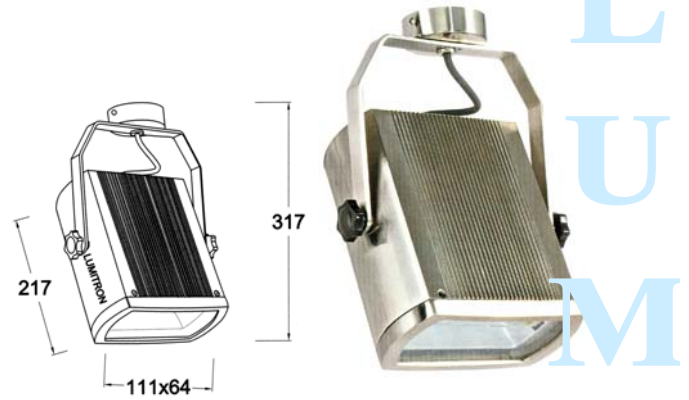

โคมสปอตไลท์และแทรคไลท์

Indy
decorative lights

LUMITRON

LMTL - 98

เหมาะสำหรับห้างสรรพสินค้า ห้องแสดงสินค้า พิพิธภัณฑ์ โรงแรม
ร้านค้า และบริเวณอื่น ๆ ที่ต้องการส่องเน้นแสงเพื่อความโดดเด่น

- ตัวโคมทำด้วย Die Cast Aluminium มีลายครีบลูกเต๋า
- กระจกนิรภัยทนความร้อน Safety Tempered Glass
- สีของโคม: ขาว, ดำ, เงิน
- IP 44
 - SM: แป้นติดลอย
 - TM: ติดราง Track 3 เฟส หรือ 1 เฟส

LUMITRON REF.	หลอด	ลูเมน	ขั้ว
LMTL-98-70MH-DE	MH-DE 70W	5,500	RX7s
LMTL-98-150MH-DE	MH-DE 150W	11,250	RX7s

LMTL - 99

สำหรับห้างสรรพสินค้า ร้านอาหาร โรงแรม ศูนย์ประชุม และอื่น ๆ

- ตัวสะท้อนแสงทำด้วย Anodized Aluminium คุณภาพสูง
- กระจกนิรภัยทนความร้อน Safety Tempered Glass
- สามารถปรับแนวอนนได้ 0-358° และแนวตั้งได้ 90°
- สีของโคม: ขาว, ดำ, เงิน
 - SM: แป้นติดลอย
 - TM: ติดราง Track 3 เฟส หรือ 1 เฟส

LUMITRON REF.	หลอด	ลูเมน	ขั้ว
LMTL-99-70MH-DE	MH-DE 70W	5,500	RX7s
LMTL-99-150MH-DE	MH-DE 150W	11,250	RX7s

LMTL - 100

สำหรับห้างสรรพสินค้า โรงแรม ศูนย์ประชุม สำนักงาน และอื่น ๆ

- ตัวโคมทำด้วย Die Cast Aluminium
- สีของโคม: เงิน, ขาว, ดำ
- ใช้หม้อแปลง Electronic หรือหม้อแปลงแกนเหล็ก
 - SM: แป้นติดลอย
 - TM: ติดราง Track 3 เฟส หรือ 1 เฟส