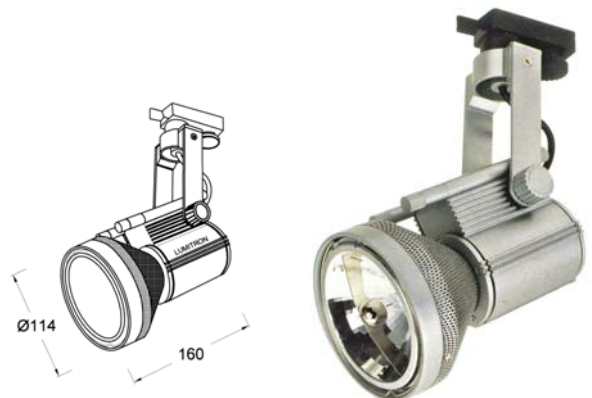

โคมสปอตไลท์และแทรคไลท์

Indy
decorative lights

LUMITRON

LMTL - 98

เหมาะสำหรับห้างสรรพสินค้า ห้องแสดงสินค้า พิพิธภัณฑ์ โรงแรม
ร้านค้า และบริเวณอื่น ๆ ที่ต้องการส่องเน้นแสงเพื่อความโดดเด่น

- ตัวโคมทำด้วย Die Cast Aluminium มีลายครีบลูกเต๋า
- กระจกนิรภัยทนความร้อน Safety Tempered Glass
- สีของโคม: ขาว, ดำ, เงิน
- IP 44
 - SM: แป้นติดลอย
 - TM: ติดราง Track 3 เฟส หรือ 1 เฟส

LUMITRON REF.	หลอด	ลูเมน	ขั้ว
LMTL-98-70MH-DE	MH-DE 70W	5,500	RX7s
LMTL-98-150MH-DE	MH-DE 150W	11,250	RX7s

LMTL - 99

สำหรับห้างสรรพสินค้า ร้านอาหาร โรงแรม ศูนย์ประชุม และอื่น ๆ

- ตัวสะท้อนแสงทำด้วย Anodized Aluminium คุณภาพสูง
- กระจกนิรภัยทนความร้อน Safety Tempered Glass
- สามารถปรับแนวอนนได้ 0-358° และแนวตั้งได้ 90°
- สีของโคม: ขาว, ดำ, เงิน
 - SM: แป้นติดลอย
 - TM: ติดราง Track 3 เฟส หรือ 1 เฟส

LUMITRON REF.	หลอด	ลูเมน	ขั้ว
LMTL-99-70MH-DE	MH-DE 70W	5,500	RX7s
LMTL-99-150MH-DE	MH-DE 150W	11,250	RX7s

LMTL - 100

สำหรับห้างสรรพสินค้า โรงแรม ศูนย์ประชุม สำนักงาน และอื่น ๆ

- ตัวโคมทำด้วย Die Cast Aluminium
- สีของโคม: เงิน, ขาว, ดำ
- ใช้หม้อแปลง Electronic หรือหม้อแปลงแกนเหล็ก
 - SM: แป้นติดลอย
 - TM: ติดราง Track 3 เฟส หรือ 1 เฟส