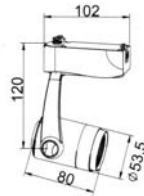

LMTL-84 MR16: 50W GX5.3