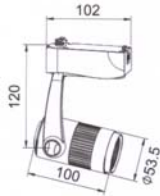

โคมสปอตไลท์และแทรคไลท์

Indy
decorative lights

LUMITRON

ใช้สำหรับส่องแสงเน้นให้ดูโดดเด่น เช่น ห้องแสดงสินค้า
ร้านอาหาร โรงแรม ห้องสรรพสินค้า ที่อยู่อาศัย พิพิธภัณฑ์

- ตัวโคมทำด้วย Die Cast Aluminium พ่นสีฝุ่นอบแห้ง
- สีของโคม: ขาว, ดำ, เงิน

L
U
M
I
T
R
O
N

LMTL-83 MR11: 35W GU4