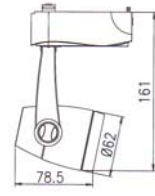

LMTL-85 MR16: 50W GX5.3