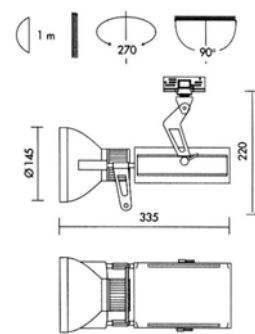

TRACE

โคมไฟสปอตไลท์และแทรคไลท์

โคมคุณภาพสูง มีเอกลักษณ์ด้วยรูปทรงทันสมัยสวยงาม สำหรับงานสถาปัตยกรรมภายในอาคาร ห้องสรรพสินค้า ห้องแสดงสินค้า พิพิธภัณฑ์ โรงแรม และอื่น ๆ

- ตัวโคมทำด้วย Die Cast Aluminium ฟันด้วยสีฝุ่นอบแห้ง
- ตัวสะท้อนแสงทำด้วย Anodized Aluminium อย่างดี
- ปรับ Focus มุมแสง Adjustable Beam Angle 5°+5°, 10°+10°, 20°+20° คือ มุมแคบมากถึงมุมกว้างมาก
- สามารถปรับหมุนโคมได้ทั้งส่วนตัวโคมและส่วนหัวโคม
- มีกระจกปิดหน้าโคม Safety Tempered Glass
- สีของโคม: ขาว, ดำ, เงิน
- Integral Control Gear
- น้ำหนักเบาและประหยัดพลังงานด้วย Electronic Ballast
- IP 40
 - SM: เป็นติดลอย
 - TM3: ติดราง Track 3 เฟส, 4 Wire
 - TM1: ติดราง Track 1 เฟส, 2 Wire
 - MB: บัลลัสต์แกนเหล็ก
 - EB: Electronic Ballast

แบบเป็นติดลอย

แบบติดราง Track

LUMITRON REF.	หลอด	ลูเมน	ขั้ว	OPTION
TRACE-35CDM-T	MH CDM-T 35W	3,300	G12	<input type="checkbox"/> -LV: Honey Comb Louver <input type="checkbox"/> -DG: Darklight Grid กันแสงแยงตา <input type="checkbox"/> -UVF: UV Filter <input type="checkbox"/> -CF: Color Filter สีต่าง ๆ
TRACE-70CDM-T	MH CDM-T 70W	6,600	G12	
TRACE-150CDM-T	MH CDM-T 150W	14,000	G12	
TRACE-100MWS	Mini White SON 100W	4,900	GX12.1	