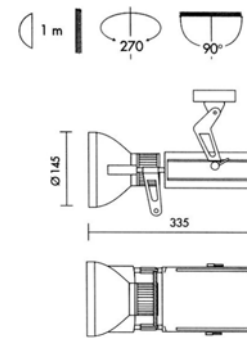

TRACE

โคมไฟสปอตไลท์และแทรคไลท์

โคมคุณภาพสูง มีเอกลักษณ์ด้วยรูปทรงทันสมัยสวยงาม สำหรับงานสถาปัตยกรรมภายในอาคาร ห้องสรรพสินค้า ห้องแสดงสินค้า พิพิธภัณฑ์ โรงแรม และอื่น ๆ

- ตัวโคมทำด้วย Die Cast Aluminium ฟันด้วยสีฝุ่นอบแห้ง
- ตัวสะท้อนแสงทำด้วย Anodized Aluminium อย่างดี
- ปรับ Focus มุมแสง Adjustable Beam Angle 5°+5°, 10°+10°, 20°+20° คือ มุมแคบมากถึงมุมกว้างมาก
- สามารถปรับหมุนโคมได้ทั้งส่วนตัวโคมและส่วนหัวโคม
- มีกระจกปิดหน้าโคม Safety Tempered Glass
- สีของโคม: ขาว, ดำ, เงิน
- Integral Control Gear
- น้ำหนักเบาและประหยัดพลังงานด้วย Electronic Ballast
- IP 40
 - SM: เป็นติดลอย
 - TM3: ติดราง Track 3 เฟส, 4 Wire
 - TM1: ติดราง Track 1 เฟส, 2 Wire
 - MB: บัลลัสต์แกนเหล็ก
 - EB: Electronic Ballast

แบบเป็นติดลอย

แบบติดราง Track

LUMITRON REF.	หลอด	ลูเมน	ขั้ว	OPTION
TRACE-35CDM-T	MH CDM-T 35W	3,300	G12	<input type="checkbox"/> -LV: Honey Comb Louver <input type="checkbox"/> -DG: Darklight Grid กันแสงแยงตา <input type="checkbox"/> -UVF: UV Filter <input type="checkbox"/> -CF: Color Filter สีต่าง ๆ
TRACE-70CDM-T	MH CDM-T 70W	6,600	G12	
TRACE-150CDM-T	MH CDM-T 150W	14,000	G12	
TRACE-100MWS	Mini White SON 100W	4,900	GX12.1	