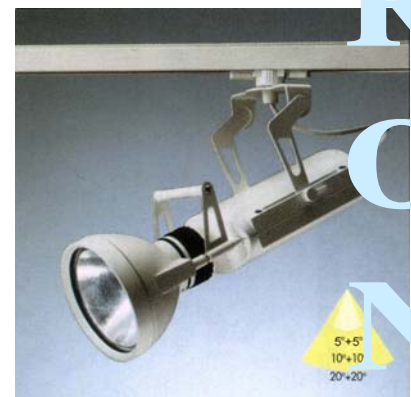

TRACE

โคมไฟสปอตไลท์และแทรคไลท์

โคมคุณภาพสูง มีเอกลักษณ์ด้วยรูปทรงทันสมัยสวยงาม สำหรับงานสถาปัตยกรรมภายในอาคาร ห้องสรรพสินค้า ห้องแสดงสินค้า พิพิธภัณฑ์ โรงแรม และอื่น ๆ

- ตัวโคมทำด้วย Die Cast Aluminium ฟันด้วยสีฝุ่นอบแห้ง
- ตัวสะท้อนแสงทำด้วย Anodized Aluminium อย่างดี
- ปรับ Focus มุมแสง Adjustable Beam Angle 5°+5°, 10°+10°, 20°+20° คือ มุมแคบมากถึงมุมกว้างมาก
- สามารถปรับหมุนโคมได้ทั้งส่วนตัวโคมและส่วนหัวโคม
- มีกระจกปิดหน้าโคม Safety Tempered Glass
- สีของโคม: ขาว, ดำ, เงิน
- Integral Control Gear
- น้ำหนักเบาและประหยัดพลังงานด้วย Electronic Ballast
- IP 40
 - SM: เป็นติดลอย
 - TM3: ติดราง Track 3 เฟส, 4 Wire
 - TM1: ติดราง Track 1 เฟส, 2 Wire
 - MB: บัลลัสต์แกนเหล็ก
 - EB: Electronic Ballast

แบบเป็นติดลอย

แบบติดราง Track

LUMITRON REF.	หลอด	ลูเมน	ขั้ว	OPTION
TRACE-35CDM-T	MH CDM-T 35W	3,300	G12	<input type="checkbox"/> -LV: Honey Comb Louver <input type="checkbox"/> -DG: Darklight Grid กันแสงแยงตา <input type="checkbox"/> -UVF: UV Filter <input type="checkbox"/> -CF: Color Filter สีต่าง ๆ
TRACE-70CDM-T	MH CDM-T 70W	6,600	G12	
TRACE-150CDM-T	MH CDM-T 150W	14,000	G12	
TRACE-100MWS	Mini White SON 100W	4,900	GX12.1	