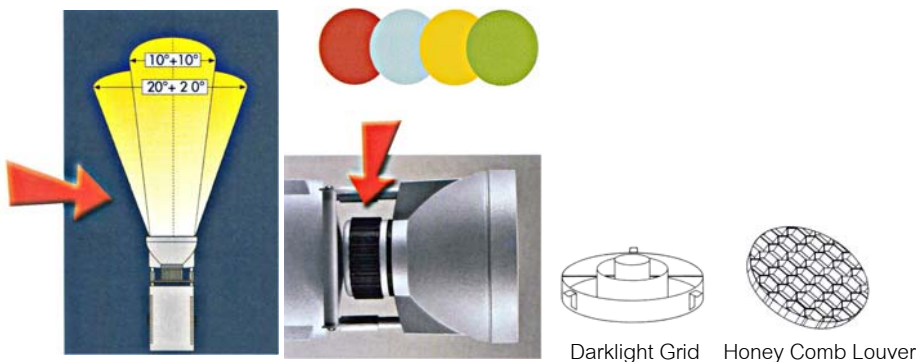

TRACE

โคมไฟสปอตไลท์และแทรคไลท์

โคมคุณภาพสูง มีเอกลักษณ์ด้วยรูปทรงทันสมัยสวยงาม สำหรับงานสถาปัตยกรรมภายในอาคาร ห้องสรรพสินค้า ห้องแสดงสินค้า พิพิธภัณฑ์ โรงแรม และอื่น ๆ

- ตัวโคมทำด้วย Die Cast Aluminium ฟันด้วยสีฝุ่นอบแห้ง
- ตัวสะท้อนแสงทำด้วย Anodized Aluminium อย่างดี
- ปรับ Focus มุมแสง Adjustable Beam Angle 5°+5°, 10°+10°, 20°+20° คือ มุมแคบมากถึงมุมกว้างมาก
- สามารถปรับหมุนโคมได้ทั้งส่วนตัวโคมและส่วนหัวโคม
- มีกระจกปิดหน้าโคม Safety Tempered Glass
- สีของโคม: ขาว, ดำ, เงิน
- Integral Control Gear
- น้ำหนักเบาและประหยัดพลังงานด้วย Electronic Ballast
- IP 40
 - SM: เป็นติดลอย
 - TM3: ติดราง Track 3 เฟส, 4 Wire
 - TM1: ติดราง Track 1 เฟส, 2 Wire
 - MB: บัลลัสต์แกนเหล็ก
 - EB: Electronic Ballast

แบบเป็นติดลอย

แบบติดราง Track

LUMITRON REF.	หลอด	ลูเมน	ขั้ว	OPTION
TRACE-35CDM-T	MH CDM-T 35W	3,300	G12	<input type="checkbox"/> -LV: Honey Comb Louver <input type="checkbox"/> -DG: Darklight Grid กันแสงแยงตา <input type="checkbox"/> -UVF: UV Filter <input type="checkbox"/> -CF: Color Filter สีต่าง ๆ
TRACE-70CDM-T	MH CDM-T 70W	6,600	G12	
TRACE-150CDM-T	MH CDM-T 150W	14,000	G12	
TRACE-100MWS	Mini White SON 100W	4,900	GX12.1	