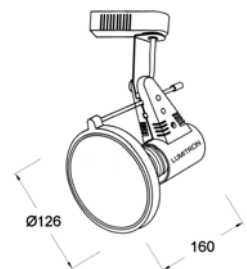

LMTL-203 PAR20: 50W E27

LMTL-204 PAR30: 75, 100W E27

LMTL-205 MR16: 50 GX5.3

LMTL-206 PAR38: 100,120W E27

LMTL-207 MR16: 50W GX5.3

LMTL-208 PAR38: 60-120W E27