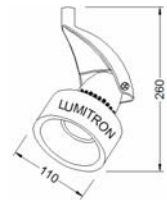

โคมสปอตไลท์และแทรคไลท์

Indy
decorative lights

LUMITRON

L
U
M
I
T
R
O
N

LMTL-199 MH: 70-150W G12

LMTL-200 MR16: 50W GX5.3

LMTL-201 PAR38: 60-100W E27

LMTL-202 PAR20: 50W E27