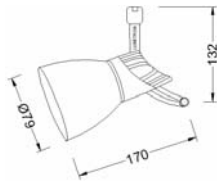

โคมสปอตไลท์และแทรคไลท์

Indy
decorative lights

LUMITRON

L
U
M
I
T
R
O
N

LMTL-199 MH: 70-150W G12

LMTL-200 MR16: 50W GX5.3

LMTL-201 PAR38: 60-100W E27

LMTL-202 PAR20: 50W E27