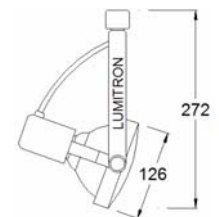

LMTL-206 PAR38: 100,120W E27