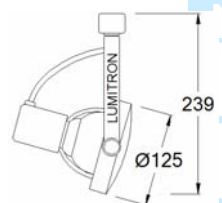

LMTL-204 PAR30: 75, 100W E27