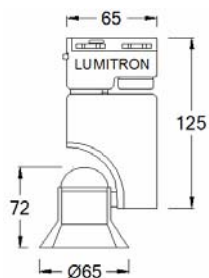

LMTL-203 PAR20: 50W E27

LMTL-204 PAR30: 75, 100W E27

LMTL-205 MR16: 50 GX5.3

LMTL-206 PAR38: 100,120W E27

LMTL-207 MR16: 50W GX5.3

LMTL-208 PAR38: 60-120W E27