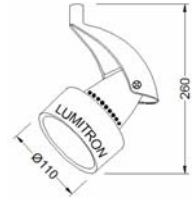

โคมสปอตไลท์และแทรคไลท์

Indy
decorative lights

LUMITRON

L
U
M
I
T
R
O
N

LMTL-199 MH: 70-150W G12

LMTL-200 MR16: 50W GX5.3

LMTL-201 PAR38: 60-100W E27

LMTL-202 PAR20: 50W E27