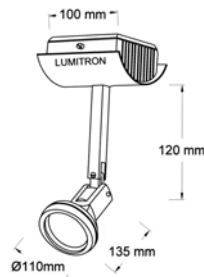

LMTL-205 MR16: 50 GX5.3