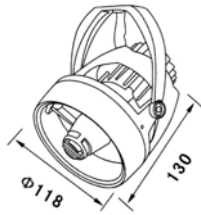

โคมสปอตไลท์และแทรคไลท์

Indy
decorative lights

LUMITRON

L
U
M
I
T
R
O
N

LMTL-199 MH: 70-150W G12

LMTL-200 MR16: 50W GX5.3

LMTL-201 PAR38: 60-100W E27

LMTL-202 PAR20: 50W E27