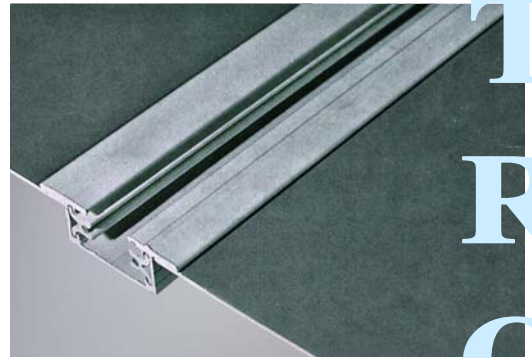

### LMTS-1

- ทำด้วย Extruded Aluminium ยาว 1-3m
- แบบติดลอย
- รางไฟวงจรเดียว 1 เฟส
- กระแสพิกัดสูงสุด 15 Amp.
- สีของราง: ขาว, ดำ

LMTS-1-S

LMTS-1-L

LMTS-1-I

### LMTR-1

- ทำด้วย Extruded Aluminium ยาว 1-3m
- แบบฝังฝ้า
- รางไฟวงจรเดียว 1 เฟส
- กระแสพิกัดสูงสุด 15 Amp.
- สีของราง: ขาว, ดำ

LMTR-1-S

LMTR-1-I

### Mini Track

- รางไฟขนาดจิ๋ว แบบวงจรวจร 1 เฟส
- ทำด้วย Extruded Aluminum
- แบบติดลอย
- สีของราง: ขาว, ดำ

LMTS-2A

LMTS-2B

LMTS-2C

LMTS-2D