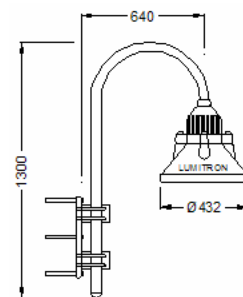

LMWL - 8

เป็นโคมที่มีรูปทรงสวยงาม เหมาะสำหรับบริเวณเสา ผนังอาคาร ทางเดิน ระเบียง โรงแรม รีสอร์ท สวนสาธารณะ บ้าน และอื่น ๆ

- ตัวโคมทำด้วย Die Cast Aluminium ฟันสีฝุ่นอบแห้งอย่างดี
- ตัวสะท้อนแสงทำด้วย Anodized Aluminium คุณภาพสูง
- กระจกนิรภัยทนความร้อน Safety Tempered Glass
- สีของโคม: ขาว, ดำ, เงิน
- IP 55