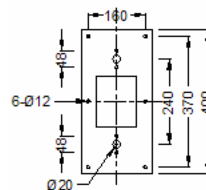

LMWL - 8

เป็นโคมที่มีรูปทรงสวยงาม เหมาะสำหรับบริเวณเสา ผนังอาคาร ทางเดิน ระเบียง โรงแรม รีสอร์ท สวนสาธารณะ บ้าน และอื่น ๆ

- ตัวโคมทำด้วย Die Cast Aluminium ฟันสีฝุ่นอบแห้งอย่างดี
- ตัวสะท้อนแสงทำด้วย Anodized Aluminium คุณภาพสูง
- กระจกนิรภัยทนความร้อน Safety Tempered Glass
- สีของโคม: ขาว, ดำ, เงิน
- IP 55