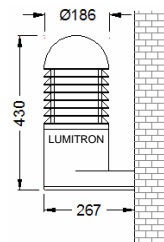

### LMWL - 7

เหมาะสำหรับให้แสงสว่างและประดับตกแต่งเสา ผนังอาคาร ทางเดิน ใช้ได้ทั้งอาคาร โรงแรม รีสอร์ท ฟิฟิธกันท์ และอื่น ๆ

- ตัวโคมทำด้วย Die Cast Aluminium ฟันสีฝุ่นอบแห้ง
- ฝาครอบหลอดทำด้วย Polycarbonate มีให้เลือก 2 แบบ ดังนี้
  - CL: ฝาครอบใส
  - OP: ฝาครอบสีนม
- สำหรับฝาครอบหลอดใสจะมีชั้นกันแสงแยงตาด้านใน
- IP 54