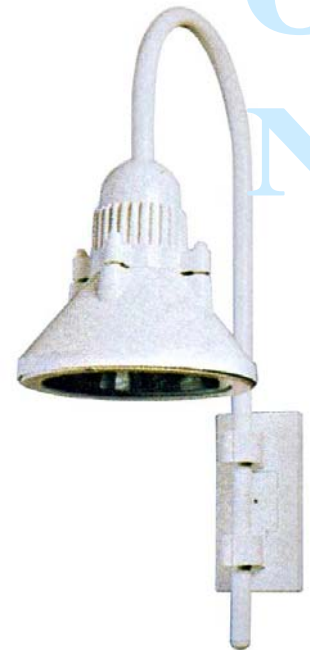

## โคมไฟติดผนังภายนอกอาคาร

### LMWL - 7

เหมาะสำหรับให้แสงสว่างและประดับตกแต่งเสา ผนังอาคาร ทางเดิน ใช้ได้ทั้งอาคาร โรงแรม รีสอร์ท ฟิฟิธกันท์ และอื่น ๆ

- ตัวโคมทำด้วย Die Cast Aluminium ฟันสีฝุ่นอบแห้ง
- ฝาครอบหลอดทำด้วย Polycarbonate มีให้เลือก 2 แบบ ดังนี้
  - CL: ฝาครอบใส
  - OP: ฝาครอบสีนม
- สำหรับฝาครอบหลอดใสจะมีชั้นกันแสงแยงตาด้านใน
- IP 54

LUMITRON REF.	หลอด	ลูเมน	ขั้ว
LMWL-7-60GLS	GLS 60W	730	E27
LMWL-7-26PLC	PLC 26W	1,800	G24d-3
LMWL-7-70HPS	HPS 70W	5,600	E27
LMWL-7-70MH	MH 70W	5,300	E27

### LMWL - 8

เป็นโคมที่มีรูปทรงสวยงาม เหมาะสำหรับบริเวณเสา ผนังอาคาร ทางเดิน ระเบียง โรงแรม รีสอร์ท สวนสาธารณะ บ้าน และอื่น ๆ

- ตัวโคมทำด้วย Die Cast Aluminium ฟันสีฝุ่นอบแห้งอย่างดี
- ตัวสะท้อนแสงทำด้วย Anodized Aluminium คุณภาพสูง
- กระจกนิรภัยทนความร้อน Safety Tempered Glass
- สีของโคม: ขาว, ดำ, เงิน
- IP 55