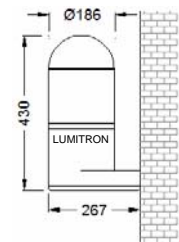

### LMWL - 7

เหมาะสำหรับให้แสงสว่างและประดับตกแต่งเสา ผนังอาคาร ทางเดิน ใช้ได้ทั้งอาคาร โรงแรม รีสอร์ท ฟิฟิธกันท์ และอื่น ๆ

- ตัวโคมทำด้วย Die Cast Aluminium ฟันสีฝุ่นอบแห้ง
- ฝาครอบหลอดทำด้วย Polycarbonate มีให้เลือก 2 แบบ ดังนี้
  - CL: ฝาครอบใส
  - OP: ฝาครอบสีนม
- สำหรับฝาครอบหลอดใสจะมีชั้นกันแสงแยงตาด้านใน
- IP 54