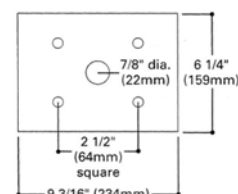

MOUNTING DETAIL