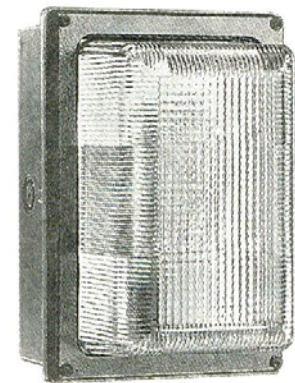

LMWL - 12

โคมติดผนังหรือเพดาน สำหรับให้แสงสว่างอุโมงค์ใต้ดิน ทางลอด ทางเดิน ที่จอดรถ อาคารสำนักงาน โรงงานอุตสาหกรรม และอื่น ๆ

- ตัวโคมทำด้วย Die Cast Aluminium คุณภาพสูง ฟันสีฝุ่นอบแห้ง
- ตัวสะท้อนแสงทำด้วย Aluminium Anodized อย่างดี
- Diffuser ทำด้วย Prismatic Borosilicate Glass อย่างดี
- สกรูสแตนเลสและปะเก็นยาง Gasket ป้องกันน้ำและฝุ่น
- IP 65

LUMITRON REF.	หลอด	ลูเมน	ซั้ว
LMWL-12-2x26PLC	PLC 2x26W	2x1,800	G24d-3
LMWL-12-32PLT	PLT 32W	2,400	GX24q-3
LMWL-12-2x32PLT	PLT 2x32W	2x2,400	GX24q-3
LMWL-12-42PLT	PLT 42W	3,200	GX24q-4
LMWL-12-2x42PLT	PLT 2x42W	2x3,200	GX24q-4
LMWL-12-70HPS	HPS 70W	5,600	E27
LMWL-12-70MH	MH 70W	5,300	E27
LMWL-12-100MH	MH 100W	8,500	E27
LMWL-12-150MH	MH 150W	14,250	E27