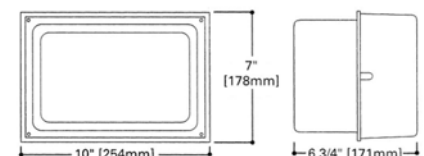

LMWL - 12

โคมติดผนังหรือเพดาน สำหรับให้แสงสว่างอุโมงค์ใต้ดิน ทางลอด ทางเดิน ที่จอดรถ อาคารสำนักงาน โรงงานอุตสาหกรรม และอื่น ๆ

- ตัวโคมทำด้วย Die Cast Aluminium คุณภาพสูง ฟันสีฝุ่นอบแห้ง
- ตัวสะท้อนแสงทำด้วย Aluminium Anodized อย่างดี
- Diffuser ทำด้วย Prismatic Borosilicate Glass อย่างดี
- สกรูสแตนเลสและปะเก็นยาง Gasket ป้องกันน้ำและฝุ่น
- IP 65

LUMITRON REF.	หลอด	ลูเมน	ซั้ว
LMWL-12-2x26PLC	PLC 2x26W	2x1,800	G24d-3
LMWL-12-32PLT	PLT 32W	2,400	GX24q-3
LMWL-12-2x32PLT	PLT 2x32W	2x2,400	GX24q-3
LMWL-12-42PLT	PLT 42W	3,200	GX24q-4
LMWL-12-2x42PLT	PLT 2x42W	2x3,200	GX24q-4
LMWL-12-70HPS	HPS 70W	5,600	E27
LMWL-12-70MH	MH 70W	5,300	E27
LMWL-12-100MH	MH 100W	8,500	E27
LMWL-12-150MH	MH 150W	14,250	E27