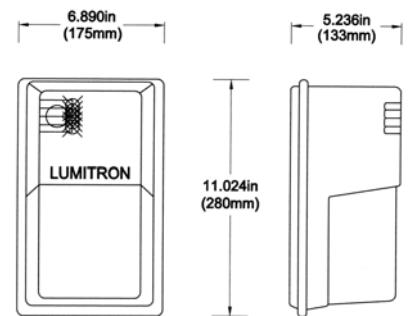

โคมไฟติดผนังภายนอกอาคาร

SPECTOR
lighting technics

LUMITRON

LMWL - 11

โคมติดผนัง สำหรับให้แสงสว่างบริเวณทางเข้า ทางเดิน รั้ว ลานจอดรถ อาคารสำนักงาน บ้าน โรงงานอุตสาหกรรม และอื่น ๆ

- ฐานยึดโคมทำด้วย Die Cast Aluminium อย่างดี ฟันสีฝุ่นอบแห้ง
- ตัวสะท้อนแสงทำด้วย Anodized Aluminium อย่างดี
- ฝาครอบทำด้วย Prismatic Polycarbonate ช่วยลดแสงแยงตา
- สกรูสแตนเลสและปะเก็นยาง Gasket ป้องกันน้ำและฝุ่น
- IP 65
- ใช้กับหลอด PLS: 9W, PLC: 13, 18W, MV: 80W, MH-HPS: 70W

LUMITRON REF.	หลอด	ลูเมน	ซั้ว
LMWL-11-9PLS	PLS 9W	600	G23
LMWL-11-18PLC	PLC 18W	1,200	G24d-2
LMWL-11-2x9PLS	PLS 2x9W	2x600	G23
LMWL-11-2x18PLC	PLC 2x18W	2x1,200	G24d-2
LMWL-11-80MV	MV 80W	3,800	E27
LMWL-11-70HPS	HPS 70W	5,600	E27
LMWL-11-70MH	MH 70W	5,300	E27