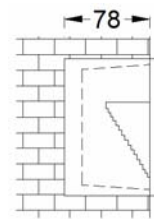

### LMWL - 56

โคมติดผนังขนาดเล็กมาก สำหรับทางเดิน ระเบียง ผนังอาคาร บ้านได้ โรงแรม อาคารสำนักงาน ศูนย์การค้า บ้าน และอื่น ๆ

- ตัวโคมทำด้วย Die Cast Aluminium คุณภาพสูง ฟันสีฝุ่นอบแห้ง
- ตัวสะท้อนแสงทำด้วย Anodized Aluminium อย่างดี
- กระจกนิรภัยทนความร้อน Safety Tempered Glass
- สกรูสแตนเลสและปะเก็นยาง Gasket กันน้ำและฝุ่น
- พร้อม Recess Box กล่องอย่างดีใช้ฝังผนัง
- IP 55