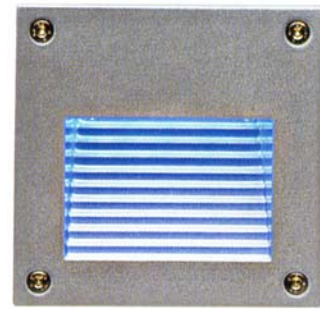

### LMWL - 56

โคมติดผนังขนาดเล็กมาก สำหรับทางเดิน ระเบียง ผนังอาคาร บ้านได้ โรงแรม อาคารสำนักงาน ศูนย์การค้า บ้าน และอื่น ๆ

- ตัวโคมทำด้วย Die Cast Aluminium คุณภาพสูง ฟันสีฝุ่นอบแห้ง
- ตัวสะท้อนแสงทำด้วย Anodized Aluminium อย่างดี
- กระจกนิรภัยทนความร้อน Safety Tempered Glass
- สกรูสแตนเลสและปะเก็นยาง Gasket กันน้ำและฝุ่น
- พร้อม Recess Box กล่องอย่างดีใช้ฝังผนัง
- IP 55

### LMWL - 57

โคมติดผนัง สำหรับตกแต่งผนังอาคาร เช่น บริเวณทางเดิน ทางเข้า ระเบียง สำหรับบ้าน รีสอร์ท โรงแรม อาคารสำนักงาน และอื่น ๆ

- ตัวโคมทำด้วย Die Cast Aluminium คุณภาพสูง ฟันสีฝุ่นอบแห้ง
- ตัวสะท้อนแสงทำด้วย Anodized Aluminium อย่างดี
- กระจกนิรภัยทนความร้อน Safety Tempered Glass
- สกรูสแตนเลสและปะเก็นยาง Gasket กันน้ำและฝุ่น
- พร้อม Recess Box กล่องพลาสติกใช้ฝังผนัง
- IP 65