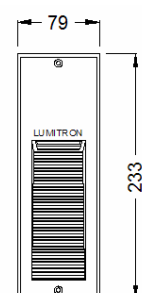

LUMITRON REF.	หลอด	ลูเมน	ซ็อกเก็ต
LMWL-57-20JC	HAL JC 20W 12V	320	G4
LMWL-57-25JCD	HAL JCD 25W 220V	260	G9
LMWL-57-40JC	HAL JC 40W 12V	490	G4
LMWL-57-60JCD	HAL JCD 60W 220V	820	G9
LMWL-57-24LED	24 LED 12VDC 2.4W	Red,Green,Blue,White