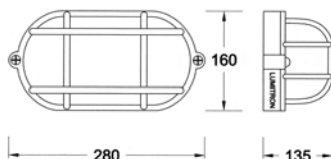

โคมไฟติดผนังภายนอกอาคาร IP 55

L
U
M
I
T
R
O
N

LMWL-136
GLS: 60-100W
PLC: 15-23W

LMWL-139
GLS: 60-100W
PLC: 13-26W
PLS: 7-9W
PLE: 8-20W

LMWL-137
GLS: 60W
PLC: 10-13W
PLS: 7W
PLE: 7W

LMWL-138
GLS: 60W
PLC: 13-26W
PLS: 7-9W
PLE: 8-20W

LMWL-140
GLS: 60W
PLC: 10W
PLS: 7W

LMWL-141
GLS: 60-100W
PLC: 13-26W
PLS: 7-9W
PLE: 8-20W

LMWL-142
GLS: 60W
PLC: 10W

LMWL-143
GLS: 60-100W
PLC: 13-26W
PLS: 7-9W
PLE: 8-20W