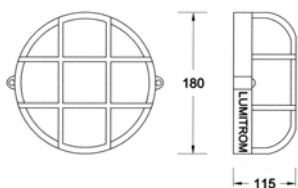

LMWL-141
GLS: 60-100W
PLC: 13-26W
PLS: 7-9W
PLE: 8-20W