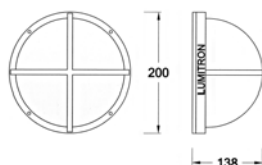

LMWL-143
GLS: 60-100W
PLC: 13-26W
PLS: 7-9W
PLE: 8-20W