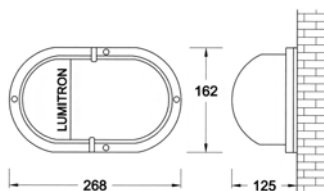

โคมไฟติดผนังภายนอกอาคาร IP 55

L
U
M
I
T
R
O
N

LMWL-136
GLS: 60-100W
PLC: 15-23W

LMWL-139
GLS: 60-100W
PLC: 13-26W
PLS: 7-9W
PLE: 8-20W

LMWL-137
GLS: 60W
PLC: 10-13W
PLS: 7W
PLE: 7W

LMWL-138
GLS: 60W
PLC: 13-26W
PLS: 7-9W
PLE: 8-20W