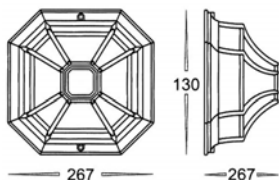

โคมไฟติดผนังภายนอกอาคาร IP 55

L
U
M
I
T
R
O
N

LMWL-136
GLS: 60-100W
PLC: 15-23W

LMWL-139
GLS: 60-100W
PLC: 13-26W
PLS: 7-9W
PLE: 8-20W

LMWL-137
GLS: 60W
PLC: 10-13W
PLS: 7W
PLE: 7W

LMWL-138
GLS: 60W
PLC: 13-26W
PLS: 7-9W
PLE: 8-20W