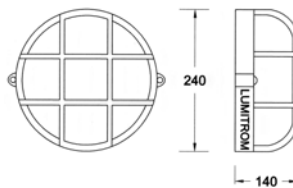

LMWL-142
GLS: 60W
PLC: 10W