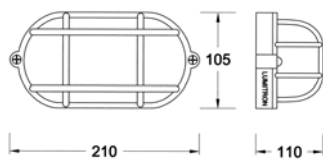

โคมไฟติดผนังภายนอกอาคาร IP 55

L
U
M
I
T
R
O
N

LMWL-136
GLS: 60-100W
PLC: 15-23W

LMWL-139
GLS: 60-100W
PLC: 13-26W
PLS: 7-9W
PLE: 8-20W

LMWL-137
GLS: 60W
PLC: 10-13W
PLS: 7W
PLE: 7W

LMWL-138
GLS: 60W
PLC: 13-26W
PLS: 7-9W
PLE: 8-20W

LMWL-140
GLS: 60W
PLC: 10W
PLS: 7W

LMWL-141
GLS: 60-100W
PLC: 13-26W
PLS: 7-9W
PLE: 8-20W

LMWL-142
GLS: 60W
PLC: 10W

LMWL-143
GLS: 60-100W
PLC: 13-26W
PLS: 7-9W
PLE: 8-20W