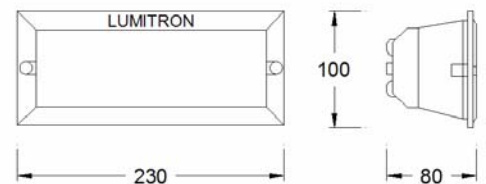

Stainless Steel Version