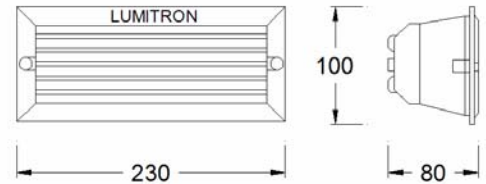

Stainless Steel Version

LMST - 2

เหมาะสำหรับให้แสงสว่างบริเวณบันได ผนังอาคาร แนวรั้ว ทางเดิน
ใช้ได้ทั้ง บ้าน โรงแรม อาคารสำนักงาน คอนโดมิเนียม และอื่น ๆ

- ตัวโคมทำด้วย Die Cast Aluminium ฟันสีฝุ่นอบแห้ง
- ฝาครอบหน้ามีให้เลือก 2 แบบ คือ
  - ❑ AL: Die Cast Aluminium Version
  - ❑ ST: Stainless Version
- สีของโคม: ดำ, ขาว
- กระจกนิรภัยทนความร้อนฟันทนรอย Safety Tempered Glass
- ใช้กับหลอด GLS: 60W, PLS: 7, 9W, PLC: 13, 18W
- IP 55

LUMITRON REF.	หลอด	ลูเมน	ขั้ว
LMST-2-60GLS	GLS 60W	730	E27
LMST-2-11PLE-T	PLE-T 11W	600	E27
LMST-2-15PLE-T	PLE-T 15W	900	E27
LMST-2-7PLS	PLS 7W	400	G23
LMST-2-9PLS	PLS 9W	600	G23
LMST-2-13PLC	PLC 13W	900	G24d-1
LMST-2-18PLC	PLC 18W	1,200	G24d-2