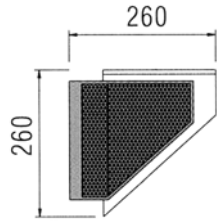

L
U
M
I
T
R
O
N

LMWL-175 HAL 100W E27, PLE 11W E27

LMWL-176 GLS 60W, PLE-T 11W

LMWL-177 2 x PAR38 80W E27, 2 x PLE 13W E27

LMWL-178 2 x PAR20 50W E27, GLS R50 40W E14

LMWL-179 GLS 60W E27, PLE 9W E27

LMWL-200 PLE 20W E27, PLC 18W, 2x18W G24d-2, GLS 60W E27