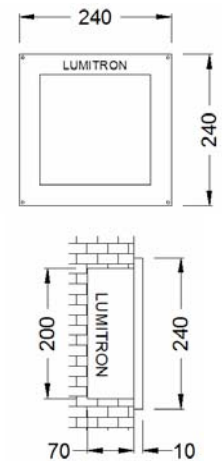

L
U
M
I
T
R
O
N

LMWL-175 HAL 100W E27, PLE 11W E27

LMWL-176 GLS 60W, PLE-T 11W

LMWL-177 2 x PAR38 80W E27, 2 x PLE 13W E27

LMWL-178 2 x PAR20 50W E27, GLS R50 40W E14

LMWL-179 GLS 60W E27, PLE 9W E27

LMWL-200 PLE 20W E27, PLC 18W, 2x18W G24d-2, GLS 60W E27