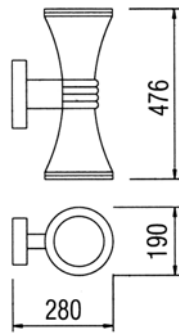

L
U
M
I
T
R
O
N

LMWL-175 HAL 100W E27, PLE 11W E27

LMWL-176 GLS 60W, PLE-T 11W

LMWL-177 2 x PAR38 80W E27, 2 x PLE 13W E27

LMWL-178 2 x PAR20 50W E27, GLS R50 40W E14

LMWL-179 GLS 60W E27, PLE 9W E27

LMWL-200 PLE 20W E27, PLC 18W, 2x18W G24d-2, GLS 60W E27