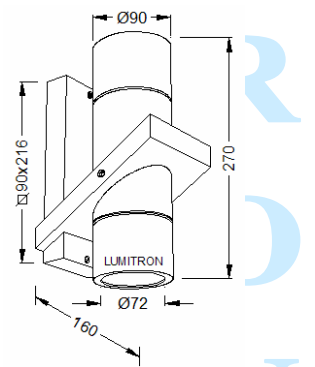

L
U
M
I
T
R
O
N

LMWL-175 HAL 100W E27, PLE 11W E27

LMWL-176 GLS 60W, PLE-T 11W

LMWL-177 2 x PAR38 80W E27, 2 x PLE 13W E27

LMWL-178 2 x PAR20 50W E27, GLS R50 40W E14

LMWL-179 GLS 60W E27, PLE 9W E27

LMWL-200 PLE 20W E27, PLC 18W, 2x18W G24d-2, GLS 60W E27