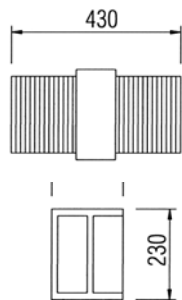

L
U
M
I
T
R
O
N

LMWL-175 HAL 100W E27, PLE 11W E27

LMWL-176 GLS 60W, PLE-T 11W

LMWL-177 2 x PAR38 80W E27, 2 x PLE 13W E27

LMWL-178 2 x PAR20 50W E27, GLS R50 40W E14

LMWL-179 GLS 60W E27, PLE 9W E27

LMWL-200 PLE 20W E27, PLC 18W, 2x18W G24d-2, GLS 60W E27