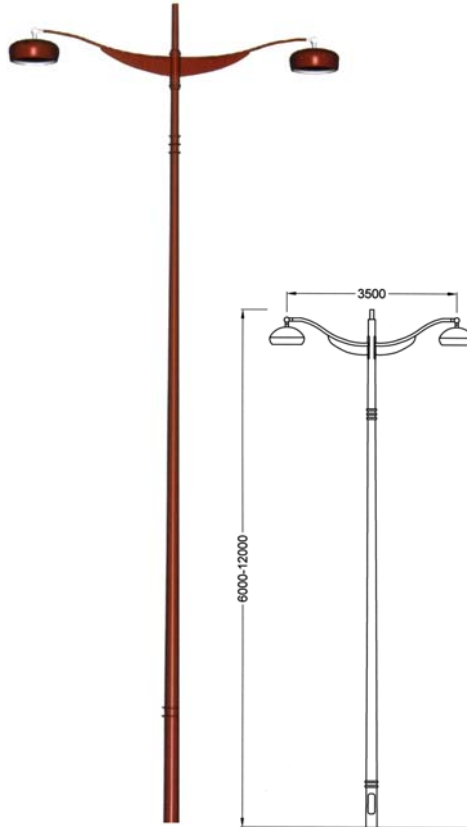

LMRW - 11

โคมไฟถนน

โคมไฟรูปทรงสวยงามและมีประสิทธิภาพสูง ใช้กับถนนหลวง ทางเดิน ลานจอดรถ ศูนย์ประชุม โรงแรม สวนสาธารณะ และอื่น ๆ เหมาะกับการประยุกต์ใช้กับเสาไฟตกแต่งพิเศษ Custom-designed Decorative Pole

- ตัวโคมทำด้วย Die Cast Aluminium ฟันด้วยสีฝุ่นอบแห้ง อย่างดี
- ตัวสะท้อนแสงทำด้วย Hydro-Form Anodized Aluminium
- ฝาครอบหลอดทำด้วย Toughened Safety Temper Glass
- เหมาะกับเสาสูง 6-12m
- มีรูปแบบเสาตกแต่งพิเศษอื่น ๆ มากมาย สามารถขอข้อมูลเพิ่มเติมได้จากทางบริษัท LUMITRON
- IP 66, Class II มาตรฐาน DIN, VDE, IEC 598-2-3-1993

L
U
M
I
T
R
O
N

LMRW-11A

LMRW-11B

LMRW-11C

LUMITRON REF.	หลอด	ลูเมน	โซ่
LMRW-11-250MV	MV 250W	13,000	E40
LMRW-11-150HPS	HPS 150W	14,500	E40
LMRW-11-250HPS	HPS 250W	27,500	E40
LMRW-11-400HPS	HPS 400W	50,000	E40
LMRW-11-150MH	MH 150W	14,250	E27
LMRW-11-250MH	MH 250W	21,000	E40
LMRW-11-400MH	MH 400W	36,000	E40