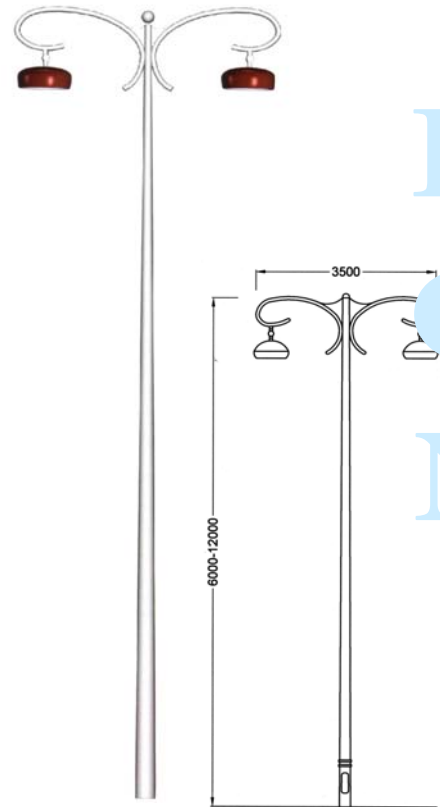

LMRW - 11

โคมไฟถนน

โคมไฟรูปทรงสวยงามและมีประสิทธิภาพสูง ใช้กับถนนหลวง ทางเดิน ลานจอดรถ ศูนย์ประชุม โรงแรม สวนสาธารณะ และอื่น ๆ เหมาะกับการประยุกต์ใช้กับเสาไฟตกแต่งพิเศษ Custom-designed Decorative Pole

- ตัวโคมทำด้วย Die Cast Aluminium ฟันด้วยสีฝุ่นอบแห้ง อย่างดี
- ตัวสะท้อนแสงทำด้วย Hydro-Form Anodized Aluminium
- ฝาครอบหลอดทำด้วย Toughened Safety Temper Glass
- เหมาะกับเสาสูง 6-12m
- มีรูปแบบเสาตกแต่งพิเศษอื่น ๆ มากมาย สามารถขอข้อมูลเพิ่มเติมได้จากทางบริษัท LUMITRON
- IP 66, Class II มาตรฐาน DIN, VDE, IEC 598-2-3-1993

L
U
M
I
T
R
O
N

LMRW-11A

LMRW-11B

LMRW-11C

LUMITRON REF.	หลอด	ลูเมน	โซ่
LMRW-11-250MV	MV 250W	13,000	E40
LMRW-11-150HPS	HPS 150W	14,500	E40
LMRW-11-250HPS	HPS 250W	27,500	E40
LMRW-11-400HPS	HPS 400W	50,000	E40
LMRW-11-150MH	MH 150W	14,250	E27
LMRW-11-250MH	MH 250W	21,000	E40
LMRW-11-400MH	MH 400W	36,000	E40