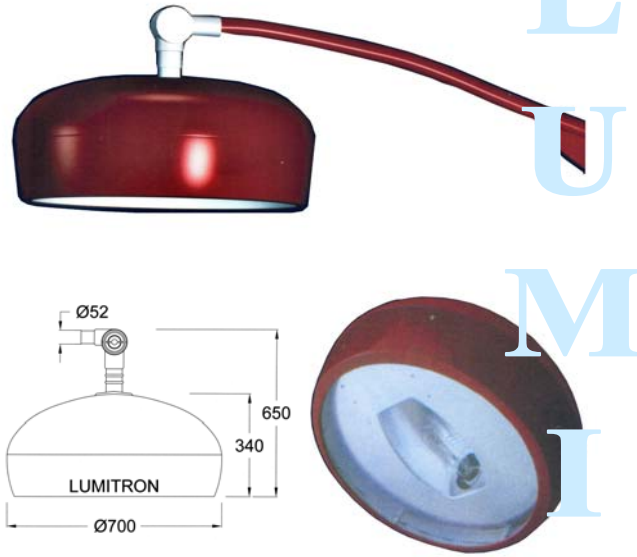

LMRW - 11

โคมไฟถนน

โคมไฟรูปทรงสวยงามและมีประสิทธิภาพสูง ใช้กับถนนหลวง ทางเดิน ลานจอดรถ ศูนย์ประชุม โรงแรม สวนสาธารณะ และอื่น ๆ เหมาะกับการประยุกต์ใช้กับเสาไฟตกแต่งพิเศษ Custom-designed Decorative Pole

- ตัวโคมทำด้วย Die Cast Aluminium ฟันด้วยสีฝุ่นอบแห้ง อย่างดี
- ตัวสะท้อนแสงทำด้วย Hydro-Form Anodized Aluminium
- ฝาครอบหลอดทำด้วย Toughened Safety Temper Glass
- เหมาะกับเสาสูง 6-12m
- มีรูปแบบเสาตกแต่งพิเศษอื่น ๆ มากมาย สามารถขอข้อมูลเพิ่มเติมได้จากทางบริษัท LUMITRON
- IP 66, Class II มาตรฐาน DIN, VDE, IEC 598-2-3-1993

L
U
M
I
T
R
O
N

LMRW-11A

LMRW-11B

LMRW-11C

LUMITRON REF.	หลอด	ลูเมน	โซ่
LMRW-11-250MV	MV 250W	13,000	E40
LMRW-11-150HPS	HPS 150W	14,500	E40
LMRW-11-250HPS	HPS 250W	27,500	E40
LMRW-11-400HPS	HPS 400W	50,000	E40
LMRW-11-150MH	MH 150W	14,250	E27
LMRW-11-250MH	MH 250W	21,000	E40
LMRW-11-400MH	MH 400W	36,000	E40