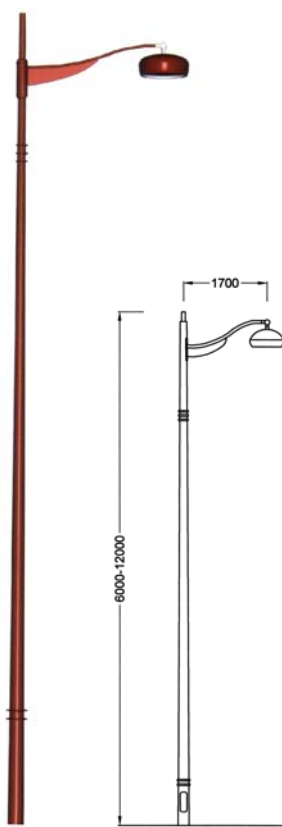

LMRW - 11

โคมไฟถนน

โคมไฟรูปทรงสวยงามและมีประสิทธิภาพสูง ใช้กับถนนหลวง ทางเดิน ลานจอดรถ ศูนย์ประชุม โรงแรม สวนสาธารณะ และอื่น ๆ เหมาะกับการประยุกต์ใช้กับเสาไฟตกแต่งพิเศษ Custom-designed Decorative Pole

- ตัวโคมทำด้วย Die Cast Aluminium ฟันด้วยสีฝุ่นอบแห้ง อย่างดี
- ตัวสะท้อนแสงทำด้วย Hydro-Form Anodized Aluminium
- ฝาครอบหลอดทำด้วย Toughened Safety Temper Glass
- เหมาะกับเสาสูง 6-12m
- มีรูปแบบเสาตกแต่งพิเศษอื่น ๆ มากมาย สามารถขอข้อมูลเพิ่มเติมได้จากทางบริษัท LUMITRON
- IP 66, Class II มาตรฐาน DIN, VDE, IEC 598-2-3-1993

L
U
M
I
T
R
O
N

LMRW-11A

LMRW-11B

LMRW-11C

LUMITRON REF.	หลอด	ลูเมน	โซ่
LMRW-11-250MV	MV 250W	13,000	E40
LMRW-11-150HPS	HPS 150W	14,500	E40
LMRW-11-250HPS	HPS 250W	27,500	E40
LMRW-11-400HPS	HPS 400W	50,000	E40
LMRW-11-150MH	MH 150W	14,250	E27
LMRW-11-250MH	MH 250W	21,000	E40
LMRW-11-400MH	MH 400W	36,000	E40