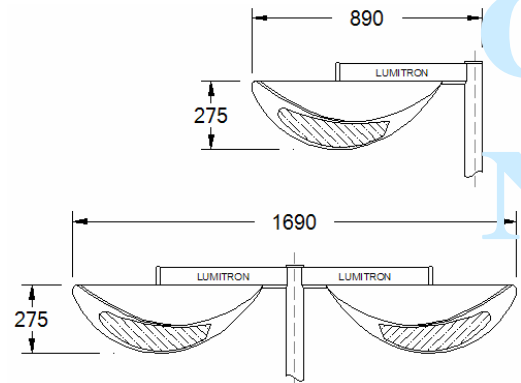

LMRW - 15

โคมไฟถนน

เป็นโคมที่รูปทรงสวยงาม ให้ประสิทธิภาพทางแสงดี สำหรับให้แสงสว่างบริเวณถนน สวนสาธารณะ สนามกีฬา ศูนย์ประชุม ลานจอดรถ และอื่น ๆ สามารถใช้กับเสาดกต่างรูปแบบต่าง ๆ รุ่นสั่งพิเศษเพื่อความสวยงามยิ่งขึ้น

- ตัวโคมทำด้วย Die Cast Aluminium คุณภาพสูง พ่นสีฝุ่นอบแห้งทนต่อการกัดกร่อนได้ดี
- ตัวสะท้อนแสงแบบ Hydro-Form Anodized Aluminium อย่างดี
- กระจกใสทนความร้อน Clear Toughened Glass Cover
- สีของโคม: เงิน, ดำ, ขาว
- กรณีใช้เป็นไฟภูมิสถาปัตยกรรม เหมาะสำหรับเสาสูง 4-6m
- กรณีใช้เป็นไฟถนนทั่วไป เหมาะสำหรับเสาสูง 6-12m
- IP 65 มาตรฐาน DIN, VDE, IEC 598-2-3-1993
- ใช้กับหลอด: MV: 80-400W, HPS: 150-400W, MH: 100-400W