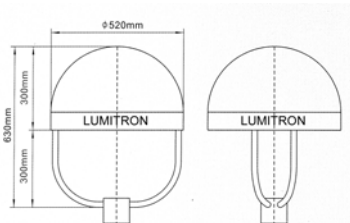

- สีของโคม: ดำ, ขาว
- กระจกนิรภัยทนความร้อน Safety Tempered Glass
- ติดตั้งได้ทั้งแบบติดผนัง, ติดหัวเสา
- กรณีใช้เป็นไฟภูมิสถาปัตยกรรม เหมาะสำหรับเสาสูง 3-5m
- กรณีใช้เป็นไฟถนนทั่วไป เหมาะสำหรับเสาสูง 6-10m
- IP 65

LMRW-17A

LMRW-17B

LMRW-17C

| LUMITRON REF.                    | หลอด     | ลูเมน  | ขั้ว | รูปแบบการติดตั้ง   |
|----------------------------------|----------|--------|------|--|
| LMRW-17A<br>LMRW-17B<br>LMRW-17C | HPS 150W | 14,500 | E40  | <input type="checkbox"/> PT: Post Top ติดสวมหัวเสา<br><input type="checkbox"/> PTS: Post Top Side Entry แบบเสากิ่ง<br><input type="checkbox"/> WM: Wall Mounting กิ่งติดผนัง |
|                                  | HPS 250W | 27,000 | E40  |  |
|                                  | HPS 400W | 48,500 | E40  |  |
|                                  | MH 100W  | 8,500  | E27  |  |
|                                  | MH 150W  | 14,250 | E27  |  |
|                                  | MH 250W  | 21,000 | E40  |  |
|                                  | MH 400W  | 36,000 | E40  |  |