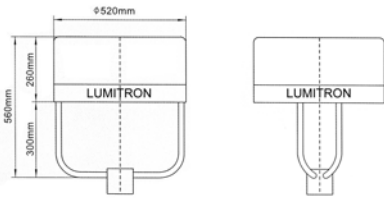

## LMRW - 17

- สีของโคม: ดำ, ขาว
- กระจกนิรภัยทนความร้อน Safety Tempered Glass
- ติดตั้งได้ทั้งแบบติดผนัง, ติดหัวเสา
- กรณีใช้เป็นไฟภูมิสถาปัตยกรรม เหมาะสำหรับเสาสูง 3-5m
- กรณีใช้เป็นไฟถนนทั่วไป เหมาะสำหรับเสาสูง 6-10m
- IP 65

LMRW-17A

LMRW-17B

LMRW-17C

| LUMITRON REF.                    | หลอด     | ลูเมน  | ขั้ว | รูปแบบการติดตั้ง   |
|----------------------------------|----------|--------|------|--|
| LMRW-17A<br>LMRW-17B<br>LMRW-17C | HPS 150W | 14,500 | E40  | <input type="checkbox"/> PT: Post Top ติดสวมหัวเสา<br><input type="checkbox"/> PTS: Post Top Side Entry แบบเสากิ่ง<br><input type="checkbox"/> WM: Wall Mounting กิ่งติดผนัง |
|                                  | HPS 250W | 27,000 | E40  |  |
|                                  | HPS 400W | 48,500 | E40  |  |
|                                  | MH 100W  | 8,500  | E27  |  |
|                                  | MH 150W  | 14,250 | E27  |  |
|                                  | MH 250W  | 21,000 | E40  |  |
|                                  | MH 400W  | 36,000 | E40  |  |