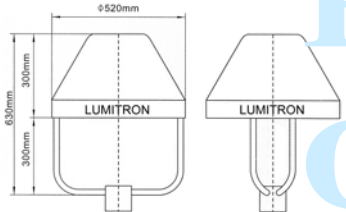

- สีของโคม: ดำ, ขาว
- กระจกนิรภัยทนความร้อน Safety Tempered Glass
- ติดตั้งได้ทั้งแบบติดผนัง, ติดหัวเสา
- กรณีใช้เป็นไฟภูมิสถาปัตยกรรม เหมาะสำหรับเสาสูง 3-5m
- กรณีใช้เป็นไฟถนนทั่วไป เหมาะสำหรับเสาสูง 6-10m
- IP 65

LMRW-17A

LMRW-17B

LMRW-17C

| LUMITRON REF.                    | หลอด     | ลูเมน  | ขั้ว | รูปแบบการติดตั้ง   |
|----------------------------------|----------|--------|------|--|
| LMRW-17A<br>LMRW-17B<br>LMRW-17C | HPS 150W | 14,500 | E40  | <input type="checkbox"/> PT: Post Top ติดสวมหัวเสา<br><input type="checkbox"/> PTS: Post Top Side Entry แบบเสากิ่ง<br><input type="checkbox"/> WM: Wall Mounting กิ่งติดผนัง |
|                                  | HPS 250W | 27,000 | E40  |  |
|                                  | HPS 400W | 48,500 | E40  |  |
|                                  | MH 100W  | 8,500  | E27  |  |
|                                  | MH 150W  | 14,250 | E27  |  |
|                                  | MH 250W  | 21,000 | E40  |  |
|                                  | MH 400W  | 36,000 | E40  |  |