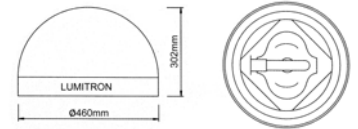

LMRW - 18

โคมไฟถนน / ติดผนัง / ไฟสวน

เหมาะสำหรับให้แสงสว่างพื้นที่กว้าง ๆ เช่น ถนน ลานจอดรถ สนามหญ้า ลานกิจกรรม สวนสาธารณะ และอื่น ๆ

- ตัวโคม Die Cast Aluminium คุณภาพสูง พ่นสีฝุ่นอบแห้ง
- ตัวถึงส่วนบนมีให้เลือก 2 แบบ
 - AL: เป็นอลูมิเนียมหล่อที่บดแสงให้แสงส่องลงเท่านั้น
 - LC: Luminous Opal Polycarbonate เรืองแสงออกด้านบน+แสงส่องลงด้านล่าง

- ตัวสะท้อนแสงทำด้วย Anodized Aluminium คุณภาพสูง
- สีของโคม: ดำ, ขาว
- กระจกนิรภัยทนความร้อน Safety Tempered Glass
- ติดตั้งได้ทั้งแบบติดผนัง, ติดหัวเสา
- กรณีใช้เป็นไฟภูมิสถาปัตยกรรม เหมาะสำหรับเสาสูง 3-5m
- กรณีใช้เป็นไฟถนนทั่วไป เหมาะสำหรับเสาสูง 6-10m
- IP 65

LMRW-18A

LMRW-18B

LMRW-18C

LUMITRON REF.	หลอด	ลูเมน	ขั้ว	รูปแบบการติดตั้ง
	HPS 150W	14,500	E40	
LMRW-18A	HPS 250W	27,000	E40	□ PT: Post Top ติดสวมหัวเสา
LMRW-18B	MH 100W	8,500	E27	□ PTS: Post Top Side Entry แบบเสากิ่ง
LMRW-18C	MH 150W	14,250	E27	□ WM: Wall Mounting กิ่งติดผนัง
	MH 250W	21,000	E40	