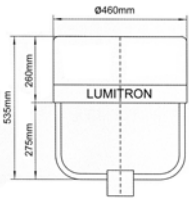

- ตัวสะท้อนแสงทำด้วย Anodized Aluminium คุณภาพสูง
- สีของโคม: ดำ, ขาว
- กระจกนิรภัยทนความร้อน Safety Tempered Glass
- ติดตั้งได้ทั้งแบบติดผนัง, ติดหัวเสา
- กรณีใช้เป็นไฟภูมิสถาปัตยกรรม เหมาะสำหรับเสาสูง 3-5m
- กรณีใช้เป็นไฟถนนทั่วไป เหมาะสำหรับเสาสูง 6-10m
- IP 65

LMRW-18A

LMRW-18B

LMRW-18C

LUMITRON REF.	หลอด	ลูเมน	ขั้ว	รูปแบบการติดตั้ง
	HPS 150W	14,500	E40	
LMRW-18A	HPS 250W	27,000	E40	□ PT: Post Top ติดสวมหัวเสา
LMRW-18B	MH 100W	8,500	E27	□ PTS: Post Top Side Entry แบบเสากิ่ง
LMRW-18C	MH 150W	14,250	E27	□ WM: Wall Mounting กิ่งติดผนัง
	MH 250W	21,000	E40	