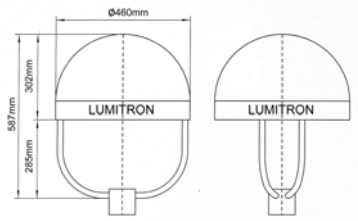

LMRW - 18

โคมไฟถนน / ติดผนัง / ไฟสวน

เหมาะสำหรับให้แสงสว่างพื้นที่กว้าง ๆ เช่น ถนน ลานจอดรถ สนามหญ้า ลานกิจกรรม สวนสาธารณะ และอื่น ๆ

- ตัวโคม Die Cast Aluminium คุณภาพสูง พ่นสีฝุ่นอบแห้ง
- ตัวถึงส่วนบนมีให้เลือก 2 แบบ
 - AL: เป็นอลูมิเนียมหล่อที่บดแสงให้แสงส่องลงเท่านั้น
 - LC: Luminous Opal Polycarbonate เรืองแสงออกด้านบน+แสงส่องลงด้านล่าง

- ตัวสะท้อนแสงทำด้วย Anodized Aluminium คุณภาพสูง
- สีของโคม: ดำ, ขาว
- กระจกนิรภัยทนความร้อน Safety Tempered Glass
- ติดตั้งได้ทั้งแบบติดผนัง, ติดหัวเสา
- กรณีใช้เป็นไฟภูมิสถาปัตยกรรม เหมาะสำหรับเสาสูง 3-5m
- กรณีใช้เป็นไฟถนนทั่วไป เหมาะสำหรับเสาสูง 6-10m
- IP 65

LMRW-18A

LMRW-18B

LMRW-18C

LUMITRON REF.	หลอด	ลูเมน	ขั้ว	รูปแบบการติดตั้ง
	HPS 150W	14,500	E40	
LMRW-18A	HPS 250W	27,000	E40	□ PT: Post Top ติดสวมหัวเสา
LMRW-18B	MH 100W	8,500	E27	□ PTS: Post Top Side Entry แบบเสากิ่ง
LMRW-18C	MH 150W	14,250	E27	□ WM: Wall Mounting กิ่งติดผนัง
	MH 250W	21,000	E40	