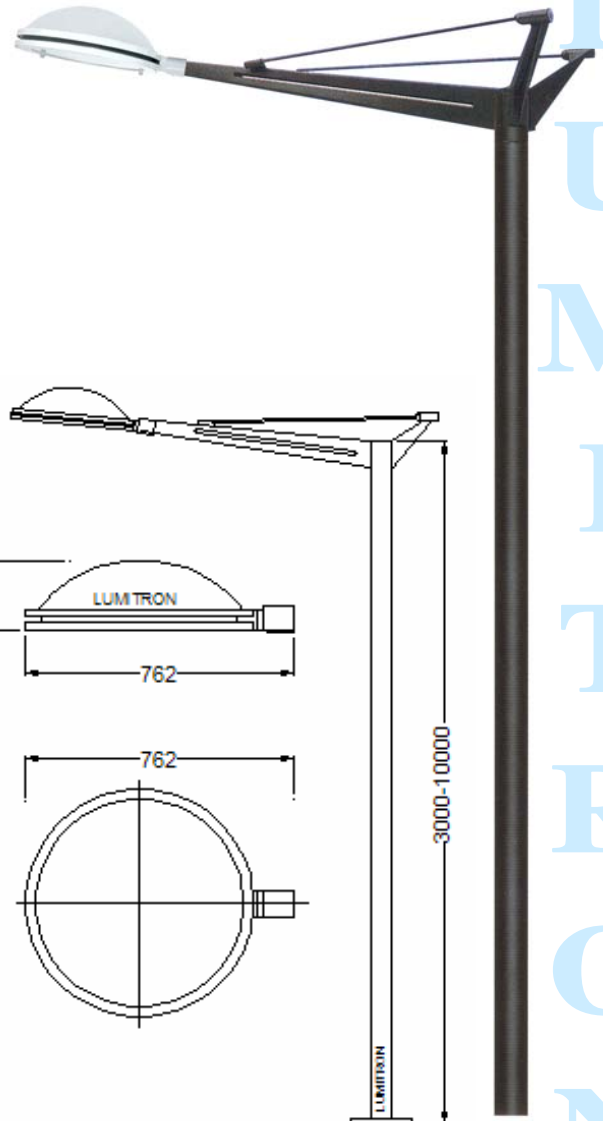

## LMRW - 20

### โคมไฟสนามภายนอกอาคาร

เสาไฟประดับรูปทรงสวยงาม ใช้กับสวนสาธารณะ โรงแรม อาคาร สำนักงาน ศูนย์ประชุม บ้าน และอื่น ๆ

- ตัวโคมทำด้วย Die Cast Aluminium ฟันสีฝุ่นอบแห้ง
- ตัวสะท้อนแสงทำด้วย Anodized Aluminium อย่างดี
- Safety Tempered Glass Diffuser
- เสาทำด้วย Extruded Aluminium หรือเลือกเป็น Galvanized Steel
- สกรูสแตนเลสและปะเก็นยาง Gasket กันน้ำและฝุ่น
- สีของโคมและเสา: ขาว, ดำ, เงิน
- กรณีใช้เป็นไฟภูมิสถาปัตยกรรม เหมาะสำหรับเสาสูง 3-5m
- กรณีใช้เป็นไฟถนนทั่วไป เหมาะสำหรับเสาสูง 6-10m
- IP 65 มาตรฐาน DIN, VDE, IEC 598-2-3-1993

L  
U  
M  
I  
T  
R  
O  
N

LUMITRON REF.	หลอด	ลูเมน	ซ็อกเก็ต
LMRW-20-125MV	MV 125W	6,500	E27
LMRW-20-250MV	MV 250W	13,000	E40
LMRW-20-150HPS	HPS 150W	14,500	E40
LMRW-20-250HPS	HPS 250W	27,000	E40
LMRW-20-400HPS	HPS 400W	48,000	E40
LMRW-20-150MH	MH 150W	14,250	E27
LMRW-20-250MH	MH 250W	20,000	E40
LMRW-20-400MH	MH 400W	36,000	E40