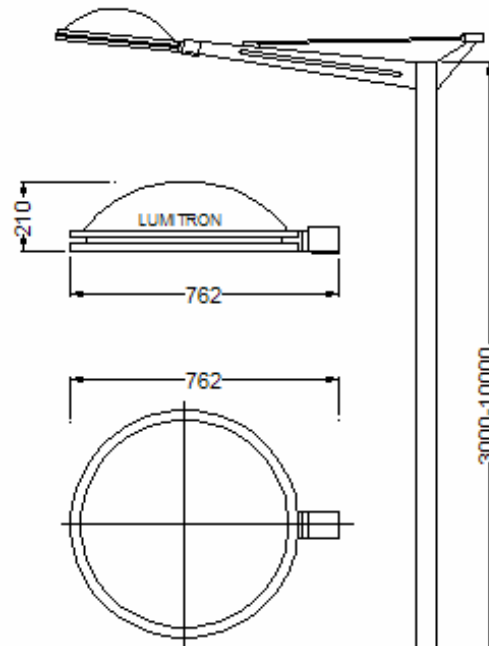

### โคมไฟสนามภายนอกอาคาร

เสาไฟประดับรูปทรงสวยงาม ใช้กับสวนสาธารณะ โรงแรม อาคาร สำนักงาน ศูนย์ประชุม บ้าน และอื่น ๆ

- ตัวโคมทำด้วย Die Cast Aluminium ฟันสีฝุ่นอบแห้ง
- ตัวสะท้อนแสงทำด้วย Anodized Aluminium อย่างดี
- Safety Tempered Glass Diffuser
- เสาทำด้วย Extruded Aluminium หรือเลือกเป็น Galvanized Steel
- สกรูสแตนเลสและปะเก็นยาง Gasket กันน้ำและฝุ่น
- สีของโคมและเสา: ขาว, ดำ, เงิน
- กรณีใช้เป็นไฟภูมิสถาปัตยกรรม เหมาะสำหรับเสาสูง 3-5m
- กรณีใช้เป็นไฟถนนทั่วไป เหมาะสำหรับเสาสูง 6-10m
- IP 65 มาตรฐาน DIN, VDE, IEC 598-2-3-1993

L  
U  
M  
I  
T  
R  
O  
N

LUMITRON REF.	หลอด	ลูเมน	ซ็อกเก็ต
LMRW-20-125MV	MV 125W	6,500	E27
LMRW-20-250MV	MV 250W	13,000	E40
LMRW-20-150HPS	HPS 150W	14,500	E40
LMRW-20-250HPS	HPS 250W	27,000	E40
LMRW-20-400HPS	HPS 400W	48,000	E40
LMRW-20-150MH	MH 150W	14,250	E27
LMRW-20-250MH	MH 250W	20,000	E40
LMRW-20-400MH	MH 400W	36,000	E40