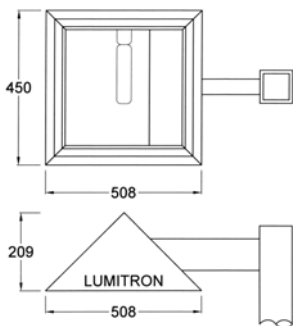

แบบ A โคมถนน