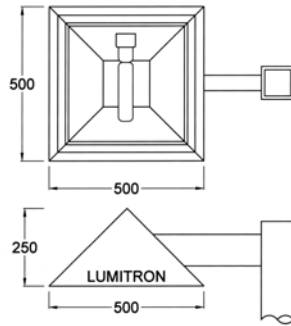

## โคมไฟถนน

โคมไฟติดผนังหรือถนนที่มีรูปทรงสวยงาม เหมาะสำหรับถนน ลานจอดรถ สวนสาธารณะ สถานที่ราชการ และอื่น ๆ

- ตัวโคมทำด้วย Die Cast Aluminium คุณภาพสูง พ่นด้วยสีฝุ่นอบแห้ง
- ให้ประสิทธิภาพทางแสงสูงด้วยตัวสะท้อนแสงทำด้วย Anodized Aluminium คุณภาพดี
- กระจกนิรภัยทนความร้อน Safety Tempered Glass Lens
- สกรูสแตนเลส และปะเก็นยาง Gasket กันน้ำและฝุ่น
- เหมาะกับเสาสูง 4-7m
- โคมมี 2 รูปแบบให้เลือก ดังนี้
  - แบบ A
  - แบบ B
- IP 55 มาตรฐาน DIN, VDE, IEC 598-2-3-1993

L  
U  
M  
I  
T  
R  
O  
N

แบบ A โคมถนน

แบบ B โคมถนน

แบบ A โคมไฟติดผนัง

แบบ B โคมไฟติดผนัง

LUMITRON REF.	หลอด	ลูเมน	ขั้ว	OPTION
LMRW-30-150HPS	HPS 150W	14,500	E40	<input type="checkbox"/> LMRW-13A: โคมแบบ A <input type="checkbox"/> LMRW-13B: โคมแบบ B <input type="checkbox"/> แบบโคมไฟเสา <input type="checkbox"/> WM: Wall Mounting แบบกึ่งติดผนัง
LMRW-30-250HPS	HPS 250W	27,000	E40	
LMRW-30-100MH	MH 100W	8,500	E27	
LMRW-30-150MH	MH 150W	14,250	E27	
LMRW-30-250MH	MH 250W	21,000	E40	