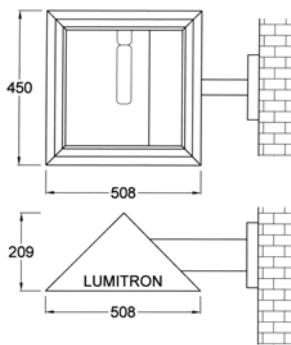

## โคมไฟถนน

โคมไฟติดผนังหรือถนนที่มีรูปทรงสวยงาม เหมาะสำหรับถนน ลานจอดรถ สวนสาธารณะ สถานที่ราชการ และอื่น ๆ

- ตัวโคมทำด้วย Die Cast Aluminium คุณภาพสูง พ่นด้วยสีฝุ่นอบแห้ง
- ให้ประสิทธิภาพทางแสงสูงด้วยตัวสะท้อนแสงทำด้วย Anodized Aluminium คุณภาพดี
- กระจกนิรภัยทนความร้อน Safety Tempered Glass Lens
- สกรูสแตนเลส และปะเก็นยาง Gasket กันน้ำและฝุ่น
- เหมาะกับเสาสูง 4-7m
- โคมมี 2 รูปแบบให้เลือก ดังนี้
  - แบบ A
  - แบบ B
- IP 55 มาตรฐาน DIN, VDE, IEC 598-2-3-1993

L  
U  
M  
I  
T  
R  
O  
N

แบบ A โคมถนน

แบบ B โคมถนน

แบบ A โคมไฟติดผนัง

แบบ B โคมไฟติดผนัง

LUMITRON REF.	หลอด	ลูเมน	ขั้ว	OPTION
LMRW-30-150HPS	HPS 150W	14,500	E40	<input type="checkbox"/> LMRW-13A: โคมแบบ A <input type="checkbox"/> LMRW-13B: โคมแบบ B <input type="checkbox"/> แบบโคมไฟเสา <input type="checkbox"/> WM: Wall Mounting แบบกึ่งติดผนัง
LMRW-30-250HPS	HPS 250W	27,000	E40	
LMRW-30-100MH	MH 100W	8,500	E27	
LMRW-30-150MH	MH 150W	14,250	E27	
LMRW-30-250MH	MH 250W	21,000	E40	