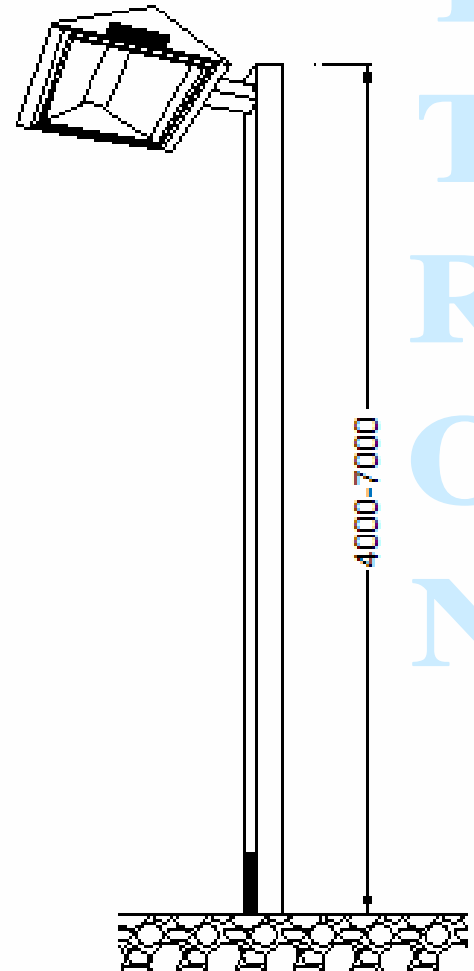

# LMRW - 30

## โคมไฟถนน

โคมไฟติดผนังหรือถนนที่มีรูปทรงสวยงาม เหมาะสำหรับถนน ลานจอดรถ สวนสาธารณะ สถานที่ราชการ และอื่น ๆ

- ตัวโคมทำด้วย Die Cast Aluminium คุณภาพสูง พ่นด้วยสีฝุ่นอบแห้ง
- ให้ประสิทธิภาพทางแสงสูงด้วยตัวสะท้อนแสงทำด้วย Anodized Aluminium คุณภาพดี
- กระจกนิรภัยทนความร้อน Safety Tempered Glass Lens
- สกรูสแตนเลส และปะเก็นยาง Gasket กันน้ำและฝุ่น
- เหมาะกับเสาสูง 4-7m
- โคมมี 2 รูปแบบให้เลือก ดังนี้
  - แบบ A
  - แบบ B
- IP 55 มาตรฐาน DIN, VDE, IEC 598-2-3-1993

L  
U  
M  
I  
T  
R  
O  
N

แบบ A โคมถนน

แบบ B โคมถนน

แบบ A โคมไฟติดผนัง

แบบ B โคมไฟติดผนัง

LUMITRON REF.	หลอด	ลูเมน	ขั้ว	OPTION
LMRW-30-150HPS	HPS 150W	14,500	E40	<input type="checkbox"/> LMRW-13A: โคมแบบ A <input type="checkbox"/> LMRW-13B: โคมแบบ B <input type="checkbox"/> แบบโคมไฟเสา <input type="checkbox"/> WM: Wall Mounting แบบกึ่งติดผนัง
LMRW-30-250HPS	HPS 250W	27,000	E40	
LMRW-30-100MH	MH 100W	8,500	E27	
LMRW-30-150MH	MH 150W	14,250	E27	
LMRW-30-250MH	MH 250W	21,000	E40	