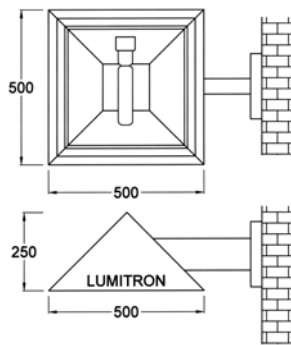

L  
U  
M  
I  
T  
R  
O  
N

แบบ A โคมถนน

แบบ B โคมถนน

แบบ A โคมไฟติดผนัง

แบบ B โคมไฟติดผนัง

LUMITRON REF.	หลอด	ลูเมน	ขั้ว	OPTION
LMRW-30-150HPS	HPS 150W	14,500	E40	<input type="checkbox"/> LMRW-13A: โคมแบบ A <input type="checkbox"/> LMRW-13B: โคมแบบ B <input type="checkbox"/> แบบโคมไฟเสา <input type="checkbox"/> WM: Wall Mounting แบบกึ่งติดผนัง
LMRW-30-250HPS	HPS 250W	27,000	E40	
LMRW-30-100MH	MH 100W	8,500	E27	
LMRW-30-150MH	MH 150W	14,250	E27	
LMRW-30-250MH	MH 250W	21,000	E40	