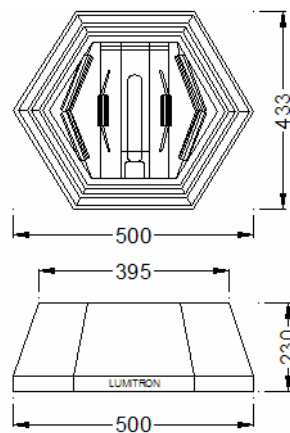

## LMRW - 35

### โคมไฟถนน

โคมไฟถนนที่มีรูปทรงสวยงาม เหมาะสำหรับถนน ลานจอดรถ สวนสาธารณะ สถานที่ราชการ และอื่น ๆ

- ตัวโคมทำด้วย Die Cast Aluminium ฟันด้วยสีฝุ่นอบแห้ง
- ให้ประสิทธิภาพทางแสงสูงด้วย Segmented Profile Reflector ทำด้วย Anodized Aluminium คุณภาพดี ออกแบบเป็นพิเศษ เพื่อให้กระจายแสงได้สม่ำเสมอ
- กระจกนิรภัยทนความร้อน
- สกรูสแตนเลส
- ปะเก็นยาง Gasket กันน้ำและฝุ่น
- เหมาะกับเสาสูง 4-7m
- IP 65 มาตรฐาน DIN, VDE, IEC 598-2-3-1993