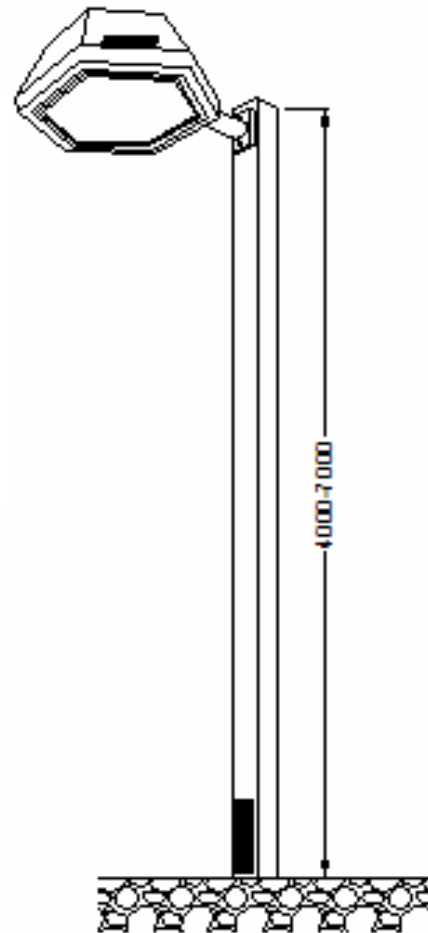

## LMRW - 35

### โคมไฟถนน

โคมไฟถนนที่มีรูปทรงสวยงาม เหมาะสำหรับถนน ลานจอดรถ สวนสาธารณะ สถานที่ราชการ และอื่น ๆ

- ตัวโคมทำด้วย Die Cast Aluminium ฟันด้วยสีฝุ่นอบแห้ง
- ให้ประสิทธิภาพทางแสงสูงด้วย Segmented Profile Reflector ทำด้วย Anodized Aluminium คุณภาพดี ออกแบบเป็นพิเศษ เพื่อให้กระจายแสงได้สม่ำเสมอ
- กระจกนิรภัยทนความร้อน
- สกรูสแตนเลส
- ปะเก็นยาง Gasket กันน้ำและฝุ่น
- เหมาะกับเสาสูง 4-7m
- IP 65 มาตรฐาน DIN, VDE, IEC 598-2-3-1993

L  
U  
M  
I  
T  
R  
O  
N

LUMITRON REF.	หลอด	ลูเมน	ขั้ว
LMRW-35-250HPS	HPS 250W	27,000	E40
LMRW-35-100MH	MH 100W	8,500	E27
LMRW-35-150MH	MH 150W	14,250	E27
LMRW-35-250MH	MH 250W	21,000	E40