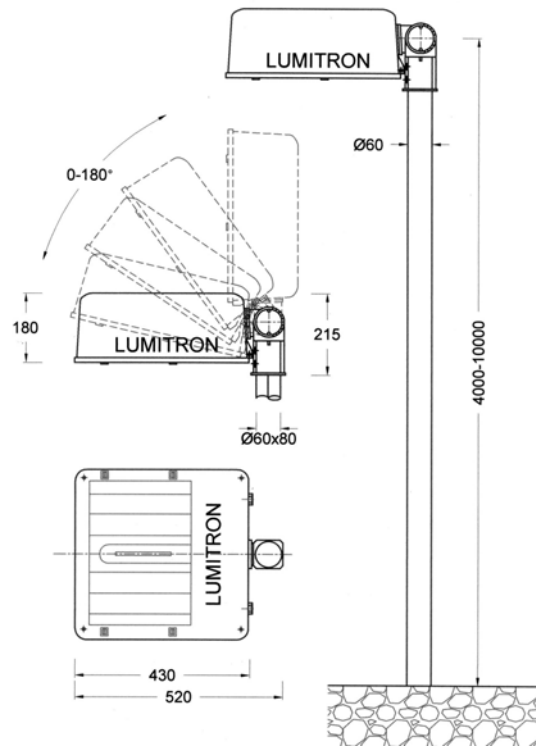

LMRW - 40

โคมไฟถนน 150-400W

เหมาะสำหรับสนามเทนนิส สนามเบดมินตัน โรงงานอุตสาหกรรม ลานจอดรถ ถนน ทางเดิน และอื่น ๆ

- ตัวโคมทำด้วย Die Cast Aluminium คุณภาพสูง โครงสร้างแข็งแรง กว่าโคมลักษณะเดียวกันที่ขึ้นรูปด้วยการตัด พับ และเชื่อมตะเข็บรอยต่อ
- ฟันด้วยสีฝุ่นอบแห้ง ทนต่อการกัดกร่อนได้ดี ป้องกันการเกิดสนิม
- ตัวสะท้อนแสงทำด้วยอลูมิเนียม Anodized อย่างดี
- ให้ลำแสงกว้างและกระจายแสงได้ 2 แบบ
 - -WS: แสงกว้างสมมาตร (Wide Symmetrical)
 - -WA: แสงกว้างไม่สมมาตร (Wide Asymmetrical)
- กระจกนิรภัยทนความร้อน Safety Tempered Glass
- ปะเก็นยาง Gasket กันน้ำและฝุ่นได้เป็นอย่างดี
- สามารถปรับมุมก้มเงยได้ 0°-180° องศา
- เหมาะกับเสาสูง 4-10m
- สีของโคม: ดำ, ขาว
- IP 65 มาตรฐาน DIN, VDE, IEC 598-2-3-1993

SPECTOR
lighting technics

LUMITRON

Wide Symmetric

Wide Asymmetric

LUMITRON REF.	หลอด	ลูเมน	อุณหภูมิสี (K)	ขั้ว
LMRW-40-250MV	MV 250W	13,000	4,000	E40
LMRW-40-400MV	MV 400W	22,000	4,000	E40
LMRW-40-150HPS	HPS 150W	14,000	2,000	E40
LMRW-40-250HPS	HPS 250W	27,000	2,000	E40
LMRW-40-400HPS	HPS 400W	48,000	2,000	E40
LMRW-40-200PSMH	PSMH 200W	21,000	3,700-4,000	E40
LMRW-40-250MH	MH 250W	20,000	3,700-5,200	E40
LMRW-40-250SMH	Super MH 250W	26,300	3,700-4,000	E40
LMRW-40-400MH	MH 400W	36,000	3,700-5,200	E40
LMRW-40-400SMH	Super MH 400W	44,000	3,700-4,000	E40