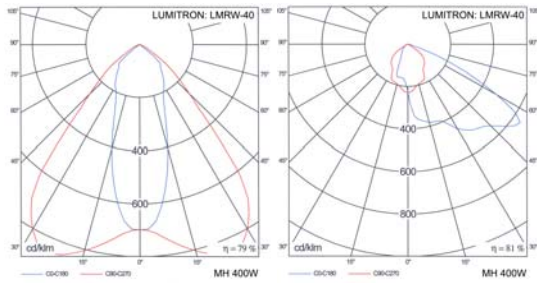

LMRW - 40

โคมไฟถนน 150-400W

เหมาะสำหรับสนามเทนนิส สนามเบดมินตัน โรงงานอุตสาหกรรม ลานจอดรถ ถนน ทางเดิน และอื่น ๆ

- ตัวโคมทำด้วย Die Cast Aluminium คุณภาพสูง โครงสร้างแข็งแรง กว่าโคมลักษณะเดียวกันที่ขึ้นรูปด้วยการตัด พับ และเชื่อมตะเข็บรอยต่อ
- ฟันด้วยสีฝุ่นอบแห้ง ทนต่อการกัดกร่อนได้ดี ป้องกันการเกิดสนิม
- ตัวสะท้อนแสงทำด้วยอลูมิเนียม Anodized อย่างดี
- ให้ลำแสงกว้างและกระจายแสงได้ 2 แบบ
 - -WS: แสงกว้างสมมาตร (Wide Symmetrical)
 - -WA: แสงกว้างไม่สมมาตร (Wide Asymmetrical)
- กระจกนิรภัยทนความร้อน Safety Tempered Glass
- ปะเก็นยาง Gasket กันน้ำและฝุ่นได้เป็นอย่างดี
- สามารถปรับมุมก้มเงยได้ 0°-180° องศา
- เหมาะกับเสาสูง 4-10m
- สีของโคม: ดำ, ขาว
- IP 65 มาตรฐาน DIN, VDE, IEC 598-2-3-1993

SPECTOR
lighting technics

LUMITRON

Wide Symmetric

Wide Asymmetric

LUMITRON REF.	หลอด	ลูเมน	อุณหภูมิสี (K)	ขั้ว
LMRW-40-250MV	MV 250W	13,000	4,000	E40
LMRW-40-400MV	MV 400W	22,000	4,000	E40
LMRW-40-150HPS	HPS 150W	14,000	2,000	E40
LMRW-40-250HPS	HPS 250W	27,000	2,000	E40
LMRW-40-400HPS	HPS 400W	48,000	2,000	E40
LMRW-40-200PSMH	PSMH 200W	21,000	3,700-4,000	E40
LMRW-40-250MH	MH 250W	20,000	3,700-5,200	E40
LMRW-40-250SMH	Super MH 250W	26,300	3,700-4,000	E40
LMRW-40-400MH	MH 400W	36,000	3,700-5,200	E40
LMRW-40-400SMH	Super MH 400W	44,000	3,700-4,000	E40