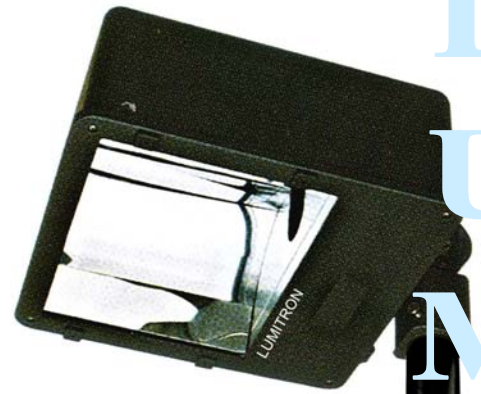

LMRW - 40

โคมไฟถนน 150-400W

เหมาะสำหรับสนามเทนนิส สนามเบดมินตัน โรงงานอุตสาหกรรม ลานจอดรถ ถนน ทางเดิน และอื่น ๆ

- ตัวโคมทำด้วย Die Cast Aluminium คุณภาพสูง โครงสร้างแข็งแรง กว่าโคมลักษณะเดียวกันที่ขึ้นรูปด้วยการตัด พับ และเชื่อมตะเข็บรอยต่อ
- ฟันด้วยสีฝุ่นอบแห้ง ทนต่อการกัดกร่อนได้ดี ป้องกันการเกิดสนิม
- ตัวสะท้อนแสงทำด้วยอลูมิเนียม Anodized อย่างดี
- ให้ลำแสงกว้างและกระจายแสงได้ 2 แบบ
 - -WS: แสงกว้างสมมาตร (Wide Symmetrical)
 - -WA: แสงกว้างไม่สมมาตร (Wide Asymmetrical)
- กระจกนิรภัยทนความร้อน Safety Tempered Glass
- ปะเก็นยาง Gasket กันน้ำและฝุ่นได้เป็นอย่างดี
- สามารถปรับมุมก้มเงยได้ 0°-180° องศา
- เหมาะกับเสาสูง 4-10m
- สีของโคม: ดำ, ขาว
- IP 65 มาตรฐาน DIN, VDE, IEC 598-2-3-1993

SPECTOR
lighting technics

LUMITRON

Wide Symmetric

Wide Asymmetric

LUMITRON REF.	หลอด	ลูเมน	อุณหภูมิสี (K)	ขั้ว
LMRW-40-250MV	MV 250W	13,000	4,000	E40
LMRW-40-400MV	MV 400W	22,000	4,000	E40
LMRW-40-150HPS	HPS 150W	14,000	2,000	E40
LMRW-40-250HPS	HPS 250W	27,000	2,000	E40
LMRW-40-400HPS	HPS 400W	48,000	2,000	E40
LMRW-40-200PSMH	PSMH 200W	21,000	3,700-4,000	E40
LMRW-40-250MH	MH 250W	20,000	3,700-5,200	E40
LMRW-40-250SMH	Super MH 250W	26,300	3,700-4,000	E40
LMRW-40-400MH	MH 400W	36,000	3,700-5,200	E40
LMRW-40-400SMH	Super MH 400W	44,000	3,700-4,000	E40