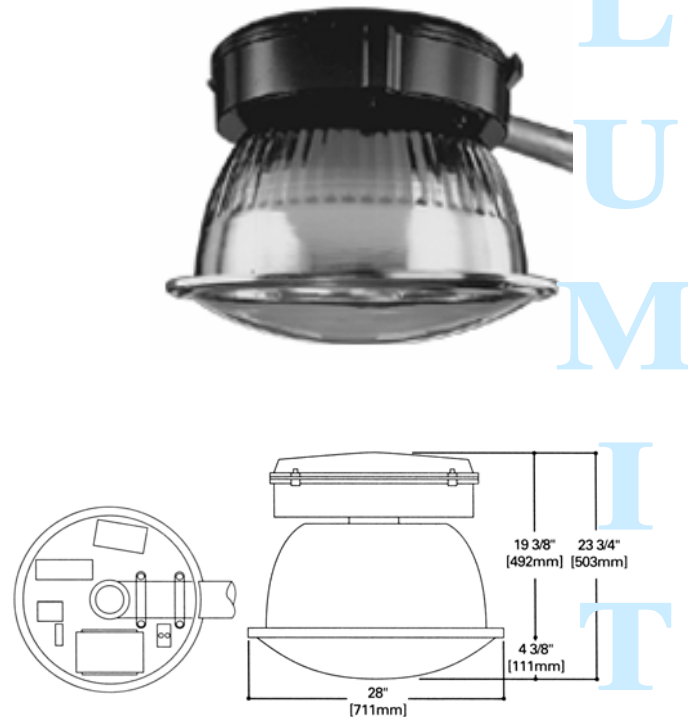

### LMHM

โคมไฟสำหรับเสา High Mast สูง 15-40m เพื่อให้แสงครอบคลุมพื้นที่กว้างมาก ๆ เช่น ลานจอดรถ ถนนหลวง ทางด่วน บริเวณสี่แยก หรือทางต่างระดับ ท่าเรือ ลานเก็บสินค้า และอื่น ๆ

- ตัวโคมทำด้วย Die Cast Aluminium ฟันสีฝุ่นอบแห้ง
- ตัวสะท้อนแสงทำด้วย Anodized Aluminium เล็กมุมแสงได้ (แคบมาก-กว้างมาก) คือ IES Type I, II, III, IV และเลือกควบคุมทิศทางแสง ดังนี้

- -HMC: หลอดแนวนอน เล็กมุม Reflector ได้ 360°
- -HMX: หลอดแนวตั้ง ไม่หมุน Reflector

- ฝาครอบทำด้วย Tempered Convex Safety Glass Lens
- ปะเก็นยาง Silicone กันน้ำและฝุ่นได้เป็นอย่างดี
- Effective Projected Area: 1.46 ft<sup>2</sup>, น้ำหนัก 68 lbs
- UL1572 Wet Location, IP 65

### LMRW - 16

โคมติดผนังหรือเสาไฟถนนรูปทรงทันสมัย สำหรับถนน ลานจอดรถ สวนสาธารณะ ที่อยู่อาศัย และอื่น ๆ

- ตัวโคมแข็งแรงทนทาน Sturdy Construction ทำด้วย One-Piece Die Cast Aluminium ฟันด้วยสีฝุ่นอบแห้ง
- ตัวสะท้อนแสงทำด้วย Anodized Aluminium แบบ Multi Faceted กระจายแสงให้แสงกว้าง ช่วยลด Pole Spacing
- กระจกนิรภัยทนความร้อน Safety Tempered Glass
- สกรูสแตนเลสและปะเก็นยาง Gasket
- IP 65 มาตรฐาน DIN, VDE, IEC 598-2-3-1993