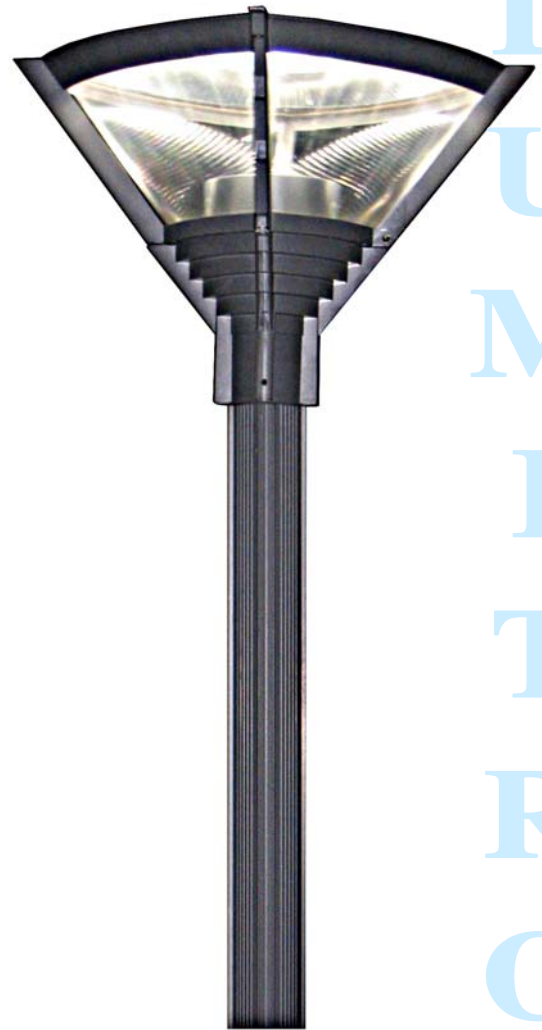

### โคมไฟสนามภายนอกอาคาร

เสาไฟประดับรูปทรงสวยงาม ใช้กับสวนสาธารณะ โรงแรม อาคาร สำนักงาน ศูนย์ประชุม บ้าน และอื่น ๆ

- ตัวโคมทำด้วย Die Cast Aluminium คุณภาพสูง ฟันสีฝุ่นอบแห้ง
- ตัวสะท้อนแสงทำด้วย Anodized Aluminium อย่างดี และมี
  - RB: Reflector Bowl ให้แสงแบบ Indirect
  - LV: Louver ให้แสงแบบ Direct + Indirect
- Diffuser ทำด้วย Clear Polycarbonate แบบใส ทนต่อแรงกระแทก
- เหมาะสำหรับเสาสูง 3 - 4.5m เสาทำด้วย Aluminium หรือเหล็ก
- สีของโคมและเสา: ขาว, เทา, ดำ, เงิน
- IP 55 Class I, มาตรฐาน DIN, VDE, IEC