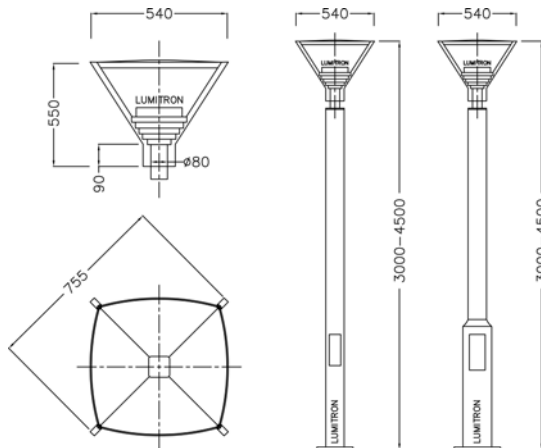

## LMPT - 10

### โคมไฟสนามภายนอกอาคาร

เสาไฟประดับรูปทรงสวยงาม ใช้กับสวนสาธารณะ โรงแรม อาคาร สำนักงาน ศูนย์ประชุม บ้าน และอื่น ๆ

- ตัวโคมทำด้วย Die Cast Aluminium คุณภาพสูง ฟันสีฝุ่นอบแห้ง
- ตัวสะท้อนแสงทำด้วย Anodized Aluminium อย่างดี และมี
  - RB: Reflector Bowl ให้แสงแบบ Indirect
  - LV: Louver ให้แสงแบบ Direct + Indirect
- Diffuser ทำด้วย Clear Polycarbonate แบบใส ทนต่อแรงกระแทก
- เหมาะสำหรับเสาสูง 3 - 4.5m เสาทำด้วย Aluminium หรือเหล็ก
- สีของโคมและเสา: ขาว, เทา, ดำ, เงิน
- IP 55 Class I, มาตรฐาน DIN, VDE, IEC

L  
U  
M  
I  
T  
R  
O  
N

LUMITRON REF.	หลอด	ลูเมน	ขั้ว
LMPT-10-70HPS	HPS 70W	5,600	E27
LMPT-10-150HPS	HPS 150W	14,000	E40
LMPT-10-70MH	MH 70W	5,300	E27
LMPT-10-150MH	MH 150W	14,250	E27
LMPT-10-70MH-DE	MH-DE 70W	5,500	RX7s
LMPT-10-150MH-DE	MH-DE 150W	11,250	RX7s
LMPT-10-250MH-DE	MH-DE 250W	20,000	FC2